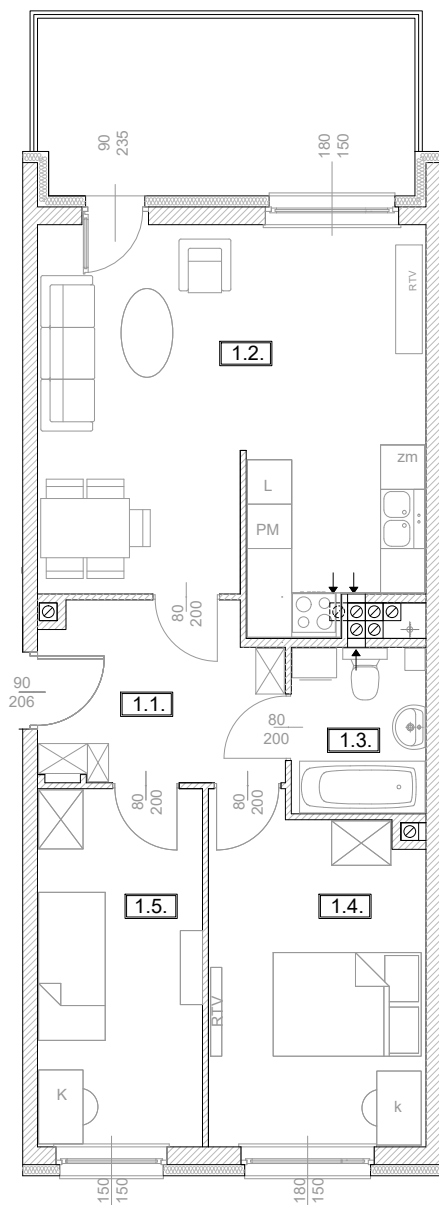

TĘCZOWY RAJ

Adres
ul. Jeździecka 6a/6

Kondygnacja
II PIĘTRO

Opis apartamentu
3 pokoje z aneksem kuchennym

Powierzchnia
61,64 m²

RZUT MIESZKANIA
skala 1:100

LOKALIZACJA W BUDYNKU
skala 1:500

PLAN ZESPOŁU
skala 1:1000

ZESTAWIENIE POWIERZCHNI

NR	POMIESZCZENIE	POWIERZCHNIA [m ²]
1.1.	Przedpokój	7,49
1.2.	Pokój z aneksem kuchennym	26,65
1.3.	Łazienka	3,88
1.4.	Pokój	12,97
1.5.	Pokój	10,65
ŁĄCZNIE		61,64 m²
	Balkon	~ 12,00