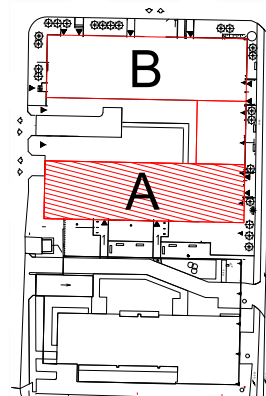

TĘCZOWY RAJ

Adres
ul. Jeździecka 6a/6

Kondygnacja
II PIĘTRO

Opis apartamentu
3 pokoje z aneksem kuchennym

Powierzchnia
61,64 m²

RZUT MIESZKANIA
skala 1:100

LOKALIZACJA W BUDYNKU
skala 1:500

PLAN ZESPOŁU
skala 1:1000

ZESTAWIENIE POWIERZCHNI

NR	POMIESZCZENIE	POWIERZCHNIA [m ²]
1.1.	Przedpokój	7,49
1.2.	Pokój z aneksem kuchennym	26,65
1.3.	Łazienka	3,88
1.4.	Pokój	12,97
1.5.	Pokój	10,65
ŁĄCZNIE		61,64 m²
	Balkon	~ 12,00