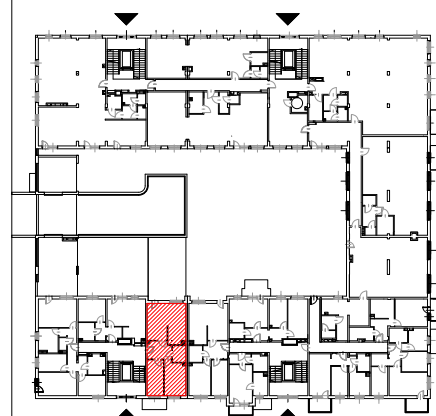

TĘCZOWY RAJ

Adres
ul. Jeździecka 6a/6

Kondygnacja
II PIĘTRO

Opis apartamentu
3 pokoje z aneksem kuchennym

Powierzchnia
61,64 m²

RZUT MIESZKANIA
skala 1:100

LOKALIZACJA W BUDYNKU
skala 1:500

PLAN ZESPOŁU
skala 1:1000

ZESTAWIENIE POWIERZCHNI

NR	POMIESZCZENIE	POWIERZCHNIA [m ²]
1.1.	Przedpokój	7,49
1.2.	Pokój z aneksem kuchennym	26,65
1.3.	Łazienka	3,88
1.4.	Pokój	12,97
1.5.	Pokój	10,65
ŁĄCZNIE		61,64 m²
	Balkon	~ 12,00