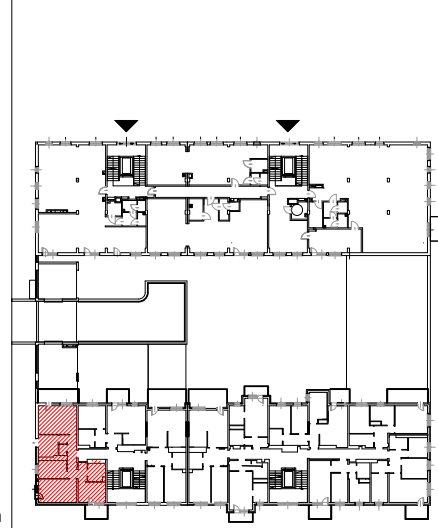

TĘCZOWY RAJ

Adres	Kondygnacja	Opis apartamentu	Powierzchnia
ul. Jeździecka 6a/4	II PIĘTRO	4 pokoje + kuchnia	82,13 m²

LOKALIZACJA W BUDYNKU
skala 1:500

PLAN ZESPOŁU
skala 1:1000

ZESTAWIENIE POWIERZCHNI		
NR	POMIESZCZENIE	POWIERZCHNIA [m ²]
1.1.	Przedpokój	11,84
1.2.	Łazienka	5,89
1.3.	Pokój	9,88
1.4.	Pokój	16,10
1.5.	Pokój	9,07
1.6.	Kuchnia	8,05
1.7.	Pokój	19,77
1.8.	Wc	1,53
ŁĄCZNIE		82,13 m²
	Balkon	~ 9,00 + ~5,20