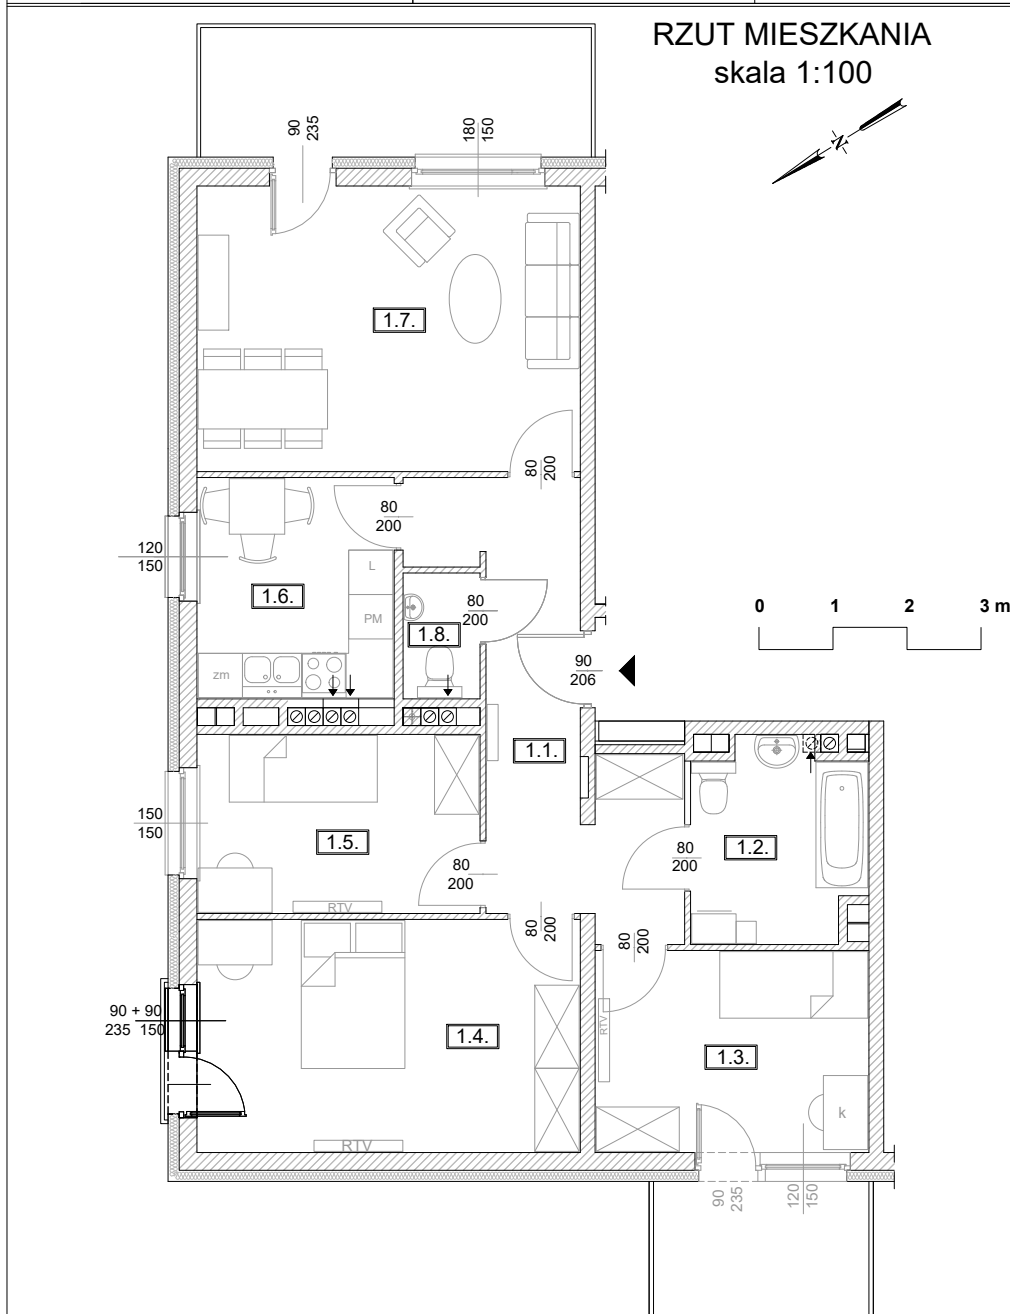

TĘCZOWY RAJ

Adres	Kondygnacja	Opis apartamentu	Powierzchnia
ul. Jeździecka 6a/4	II PIĘTRO	4 pokoje + kuchnia	82,13 m²

LOKALIZACJA W BUDYNKU
skala 1:500

PLAN ZESPOŁU
skala 1:1000

ZESTAWIENIE POWIERZCHNI		
NR	POMIESZCZENIE	POWIERZCHNIA [m ²]
1.1.	Przedpokój	11,84
1.2.	Łazienka	5,89
1.3.	Pokój	9,88
1.4.	Pokój	16,10
1.5.	Pokój	9,07
1.6.	Kuchnia	8,05
1.7.	Pokój	19,77
1.8.	Wc	1,53
ŁĄCZNIE		82,13 m²
	Balkon	~ 9,00 + ~5,20