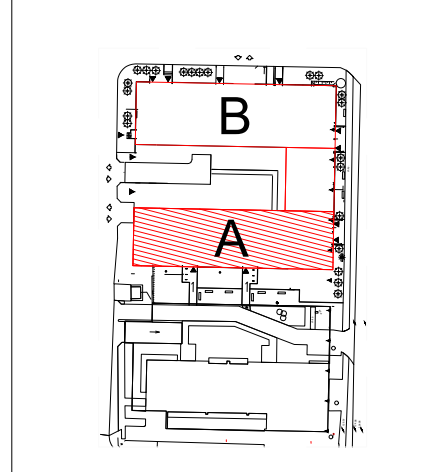

TĘCZOWY RAJ

Adres	Kondygnacja	Opis apartamentu	Powierzchnia
ul. Jeździecka 6a/4	II PIĘTRO	4 pokoje + kuchnia	82,13 m²

LOKALIZACJA W BUDYNKU
skala 1:500

PLAN ZESPOŁU
skala 1:1000

ZESTAWIENIE POWIERZCHNI		
NR	POMIESZCZENIE	POWIERZCHNIA [m ²]
1.1.	Przedpokój	11,84
1.2.	Łazienka	5,89
1.3.	Pokój	9,88
1.4.	Pokój	16,10
1.5.	Pokój	9,07
1.6.	Kuchnia	8,05
1.7.	Pokój	19,77
1.8.	Wc	1,53
ŁĄCZNIE		82,13 m²
	Balkon	~ 9,00 + ~5,20

RZUT MIESZKANIA ZOSTAŁ SPORZĄDZONY NA PODSTAWIE PROJEKTU BUDOWLANEGO I JEST WERSJĄ POGLĄDOWĄ. ZASTRZEGA SIĘ MOŻLIWOŚĆ ZMIAN W UKŁADACH MIESZKAŃ I PODANYCH POWIERZCHNIACH ZGODNIE Z ZAPISAMI UMOWY DEWELOPERSKIEJ.