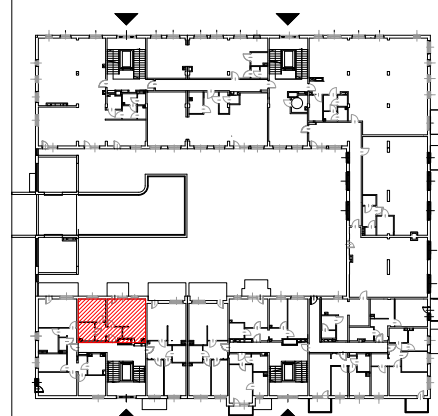

TĘCZOWY RAJ

Adres	Kondygnacja	Opis apartamentu	Powierzchnia
ul. Jeździecka 6a/14	V PIĘTRO	2 pokoje z aneksem kuchennym	46,77 m²

RZUT MIESZKANIA
skala 1:100

LOKALIZACJA W BUDYNKU
skala 1:500

PLAN ZESPOŁU
skala 1:1000

ZESTAWIENIE POWIERZCHNI		
NR	POMIESZCZENIE	POWIERZCHNIA [m ²]
1.1.	Przedpokój	7,08
1.2.	Łazienka	4,66
1.3.	Pokój	11,29
1.4.	Pokój z aneksem kuchennym	23,74
ŁĄCZNIE		46,77 m²
	Balkon	~ 5,20

RZUT MIESZKANIA ZOSTAŁ SPORZĄDZONY NA PODSTAWIE PROJEKTU BUDOWLANEGO I JEST WERSJĄ POGLĄDOWĄ. ZASTRZEGA SIĘ MOŻLIWOŚĆ ZMIAN W UKŁADACH MIESZKAŃ I PODANYCH POWIERZCHNIACH ZGODNIE Z ZAPISAMI UMOWY DEWELOPERSKIEJ.