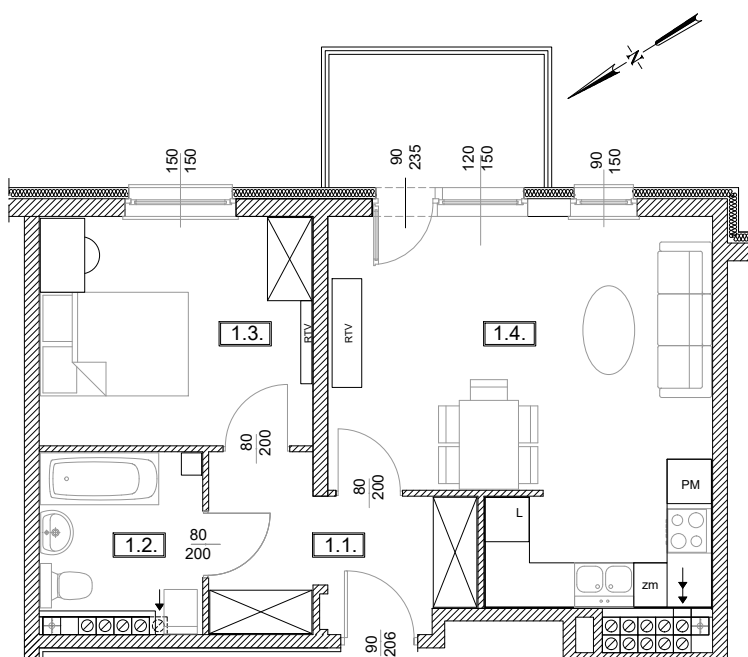

TĘCZOWY RAJ

Adres	Kondygnacja	Opis apartamentu	Powierzchnia
ul. Jeździecka 6a/14	V PIĘTRO	2 pokoje z aneksem kuchennym	46,77 m²

RZUT MIESZKANIA
skala 1:100

LOKALIZACJA W BUDYNKU
skala 1:500

PLAN ZESPOŁU
skala 1:1000

ZESTAWIENIE POWIERZCHNI		
NR	POMIESZCZENIE	POWIERZCHNIA [m ²]
1.1.	Przedpokój	7,08
1.2.	Łazienka	4,66
1.3.	Pokój	11,29
1.4.	Pokój z aneksem kuchennym	23,74
ŁĄCZNIE		46,77 m²
	Balkon	~ 5,20

RZUT MIESZKANIA ZOSTAŁ SPORZĄDZONY NA PODSTAWIE PROJEKTU BUDOWLANEGO I JEST WERSJĄ POGLĄDOWĄ. ZASTRZEGA SIĘ MOŻLIWOŚĆ ZMIAN W UKŁADACH MIESZKAŃ I PODANYCH POWIERZCHNIACH ZGODNIE Z ZAPISAMI UMOWY DEWELOPERSKIEJ.