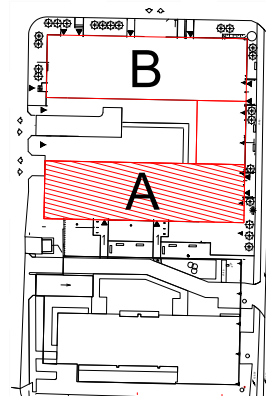

TĘCZOWY RAJ

Adres	Kondygnacja	Opis apartamentu	Powierzchnia
ul. Jeździecka 6a/14	V PIĘTRO	2 pokoje z aneksem kuchennym	46,77 m²

RZUT MIESZKANIA
skala 1:100

LOKALIZACJA W BUDYNKU
skala 1:500

PLAN ZESPOŁU
skala 1:1000

ZESTAWIENIE POWIERZCHNI		
NR	POMIESZCZENIE	POWIERZCHNIA [m ²]
1.1.	Przedpokój	7,08
1.2.	Łazienka	4,66
1.3.	Pokój	11,29
1.4.	Pokój z aneksem kuchennym	23,74
ŁĄCZNIE		46,77 m²
	Balkon	~ 5,20

RZUT MIESZKANIA ZOSTAŁ SPORZĄDZONY NA PODSTAWIE PROJEKTU BUDOWLANEGO I JEST WERSJĄ POGLĄDOWĄ. ZASTRZEGA SIĘ MOŻLIWOŚĆ ZMIAN W UKŁADACH MIESZKAŃ I PODANYCH POWIERZCHNIACH ZGODNIE Z ZAPISAMI UMOWY DEWELOPERSKIEJ.