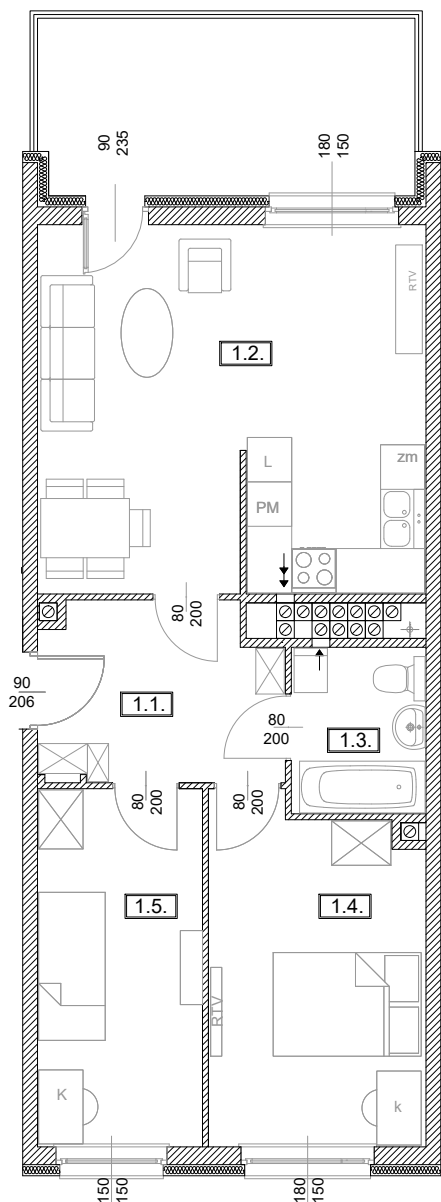

TĘCZOWY RAJ

Adres	Kondygnacja	Opis apartamentu	Powierzchnia
ul. Jeździecka 6a/12	IV PIĘTRO	3 pokoje z aneksem kuchennym	61,07 m²

RZUT MIESZKANIA
skala 1:100

LOKALIZACJA W BUDYNKU
skala 1:500

PLAN ZESPOŁU
skala 1:1000

ZESTAWIENIE POWIERZCHNI		
NR	POMIESZCZENIE	POWIERZCHNIA [m ²]
1.1.	Przedpokój	7,84
1.2.	Pokój z aneksem kuchennym	25,66
1.3.	Łazienka	3,89
1.4.	Pokój	13,05
1.5.	Pokój	10,63
ŁĄCZNIE		61,07 m²
	Balkon	~ 12,00