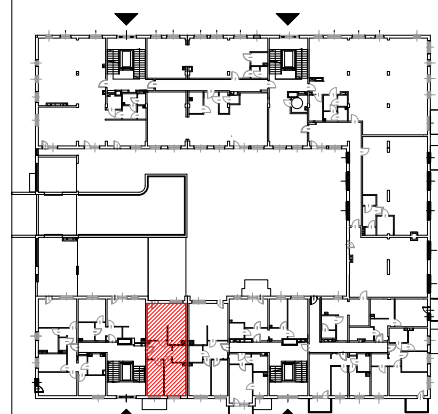

TĘCZOWY RAJ

Adres	Kondygnacja	Opis apartamentu	Powierzchnia
ul. Jeździecka 6a/12	IV PIĘTRO	3 pokoje z aneksem kuchennym	61,07 m²

RZUT MIESZKANIA
skala 1:100

LOKALIZACJA W BUDYNKU
skala 1:500

PLAN ZESPOŁU
skala 1:1000

ZESTAWIENIE POWIERZCHNI		
NR	POMIESZCZENIE	POWIERZCHNIA [m ²]
1.1.	Przedpokój	7,84
1.2.	Pokój z aneksem kuchennym	25,66
1.3.	Łazienka	3,89
1.4.	Pokój	13,05
1.5.	Pokój	10,63
ŁĄCZNIE		61,07 m²
	Balkon	~ 12,00