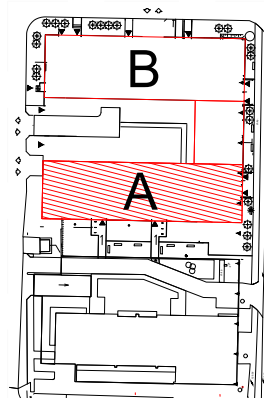

TĘCZOWY RAJ

Adres	Kondygnacja	Opis apartamentu	Powierzchnia
ul. Jeździecka 6a/12	IV PIĘTRO	3 pokoje z aneksem kuchennym	61,07 m²

RZUT MIESZKANIA
skala 1:100

LOKALIZACJA W BUDYNKU
skala 1:500

PLAN ZESPOŁU
skala 1:1000

ZESTAWIENIE POWIERZCHNI		
NR	POMIESZCZENIE	POWIERZCHNIA [m ²]
1.1.	Przedpokój	7,84
1.2.	Pokój z aneksem kuchennym	25,66
1.3.	Łazienka	3,89
1.4.	Pokój	13,05
1.5.	Pokój	10,63
ŁĄCZNIE		61,07 m²
	Balkon	~ 12,00