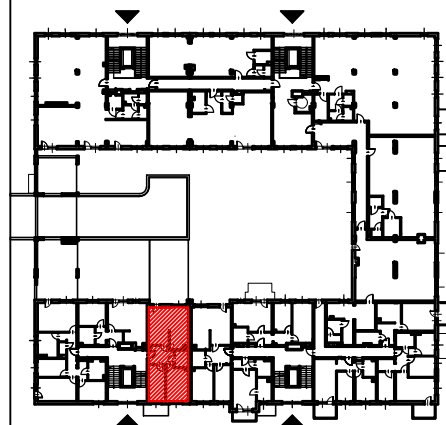

TĘCZOWY RAJ

Adres	Kondygnacja	Opis apartamentu	Powierzchnia
ul. Jeździecka 6a/9	III PIĘTRO	3 pokoje z aneksem kuchennym	60,72 m²

RZUT MIESZKANIA
skala 1:100

LOKALIZACJA W BUDYNKU
skala 1:500

PLAN ZESPOŁU
skala 1:1000

ZESTAWIENIE POWIERZCHNI

NR	POMIESZCZENIE	POWIERZCHNIA [m ²]
1.1.	Przedpokój	7,48
1.2.	Pokój z aneksem kuchennym	25,68
1.3.	Łazienka	3,97
1.4.	Pokój	13,01
1.5.	Pokój	10,58
ŁĄCZNIE		60,72 m²
	Balkon	~ 12,00