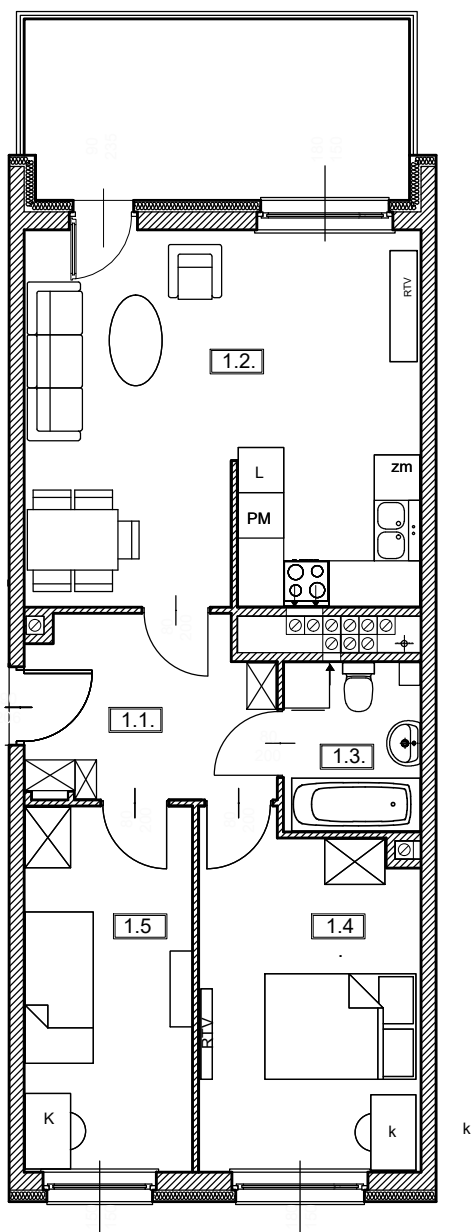

TĘCZOWY RAJ

Adres	Kondygnacja	Opis apartamentu	Powierzchnia
ul. Jeździecka 6a/9	III PIĘTRO	3 pokoje z aneksem kuchennym	60,72 m²

RZUT MIESZKANIA
skala 1:100

LOKALIZACJA W BUDYNKU
skala 1:500

PLAN ZESPOŁU
skala 1:1000

ZESTAWIENIE POWIERZCHNI

NR	POMIESZCZENIE	POWIERZCHNIA [m ²]
1.1.	Przedpokój	7,48
1.2.	Pokój z aneksem kuchennym	25,68
1.3.	Łazienka	3,97
1.4.	Pokój	13,01
1.5.	Pokój	10,58
ŁĄCZNIE		60,72 m²
	Balkon	~ 12,00