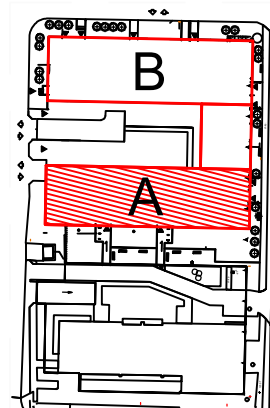

TĘCZOWY RAJ

Adres	Kondygnacja	Opis apartamentu	Powierzchnia
ul. Jeździecka 6a/9	III PIĘTRO	3 pokoje z aneksem kuchennym	60,72 m²

RZUT MIESZKANIA
skala 1:100

LOKALIZACJA W BUDYNKU
skala 1:500

PLAN ZESPOŁU
skala 1:1000

ZESTAWIENIE POWIERZCHNI

NR	POMIESZCZENIE	POWIERZCHNIA [m ²]
1.1.	Przedpokój	7,48
1.2.	Pokój z aneksem kuchennym	25,68
1.3.	Łazienka	3,97
1.4.	Pokój	13,01
1.5.	Pokój	10,58
ŁĄCZNIE		60,72 m²
	Balkon	~ 12,00