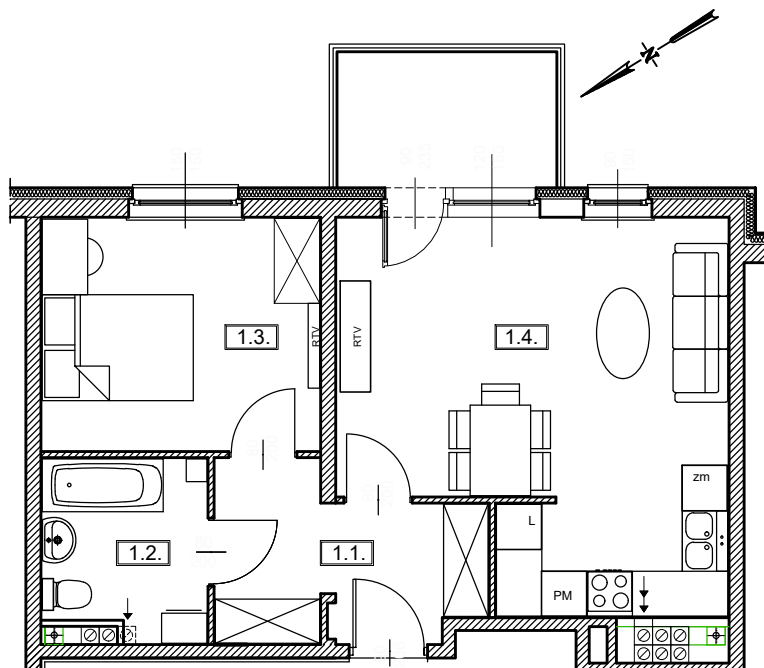

TĘCZOWY RAJ

Adres	Kondygnacja	Opis apartamentu	Powierzchnia
ul. Jeździecka 6a/8	III PIĘTRO	2 pokoje z aneksem kuchennym	47,10 m²

RZUT MIESZKANIA
skala 1:100

LOKALIZACJA W BUDYNKU
skala 1:500

PLAN ZESPOŁU
skala 1:1000

ZESTAWIENIE POWIERZCHNI

NR	POMIESZCZENIE	POWIERZCHNIA [m ²]
1.1.	Przedpokój	7,09
1.2.	Łazienka	4,97
1.3.	Pokój	11,27
1.4.	Pokój z aneksem kuchennym	23,77
ŁĄCZNIE		47,10 m²
	Balkon	~ 5,20

RZUT MIESZKANIA ZOSTAŁ SPORZĄDZONY NA PODSTAWIE PROJEKTU BUDOWLANEGO I JEST WERSJĄ POGLĄDOWĄ. ZASTRZEGA SIĘ MOŻLIWOŚĆ ZMIAN W UKŁADACH MIESZKAŃ I PODANYCH POWIERZCHNIACH ZGODNIE Z ZAPISAMI UMOWY DEWELOPERSKIEJ