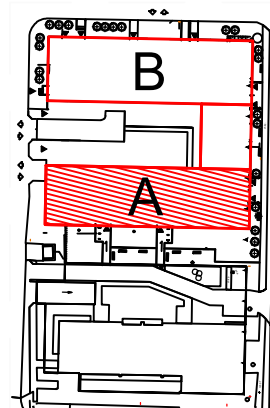

TĘCZOWY RAJ

Adres	Kondygnacja	Opis apartamentu	Powierzchnia
ul. Jeździecka 6a/8	III PIĘTRO	2 pokoje z aneksem kuchennym	47,10 m²

RZUT MIESZKANIA
skala 1:100

LOKALIZACJA W BUDYNKU
skala 1:500

PLAN ZESPOŁU
skala 1:1000

ZESTAWIENIE POWIERZCHNI

NR	POMIESZCZENIE	POWIERZCHNIA [m ²]
1.1.	Przedpokój	7,09
1.2.	Łazienka	4,97
1.3.	Pokój	11,27
1.4.	Pokój z aneksem kuchennym	23,77
ŁĄCZNIE		47,10 m²
	Balkon	~ 5,20

RZUT MIESZKANIA ZOSTAŁ SPORZĄDZONY NA PODSTAWIE PROJEKTU BUDOWLANEGO I JEST WERSJĄ POGLĄDOWĄ. ZASTRZEGA SIĘ MOŻLIWOŚĆ ZMIAN W UKŁADACH MIESZKAŃ I PODANYCH POWIERZCHNIACH ZGODNIE Z ZAPISAMI UMOWY DEWELOPERSKIEJ