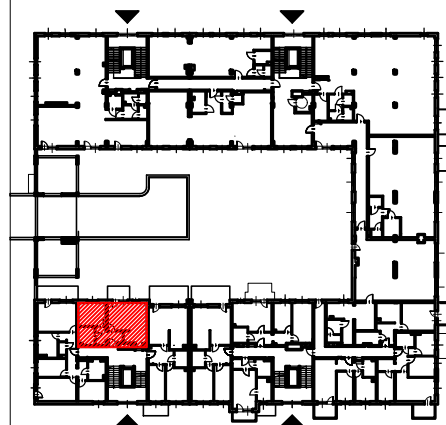

TĘCZOWY RAJ

Adres	Kondygnacja	Opis apartamentu	Powierzchnia
ul. Jeździecka 6a/8	III PIĘTRO	2 pokoje z aneksem kuchennym	47,10 m²

RZUT MIESZKANIA
skala 1:100

LOKALIZACJA W BUDYNKU
skala 1:500

PLAN ZESPOŁU
skala 1:1000

ZESTAWIENIE POWIERZCHNI

NR	POMIESZCZENIE	POWIERZCHNIA [m ²]
1.1.	Przedpokój	7,09
1.2.	Łazienka	4,97
1.3.	Pokój	11,27
1.4.	Pokój z aneksem kuchennym	23,77
ŁĄCZNIE		47,10 m²
	Balkon	~ 5,20

RZUT MIESZKANIA ZOSTAŁ SPORZĄDZONY NA PODSTAWIE PROJEKTU BUDOWLANEGO I JEST WERSJĄ POGLĄDOWĄ. ZASTRZEGA SIĘ MOŻLIWOŚĆ ZMIAN W UKŁADACH MIESZKAŃ I PODANYCH POWIERZCHNIACH ZGODNIE Z ZAPISAMI UMOWY DEWELOPERSKIEJ