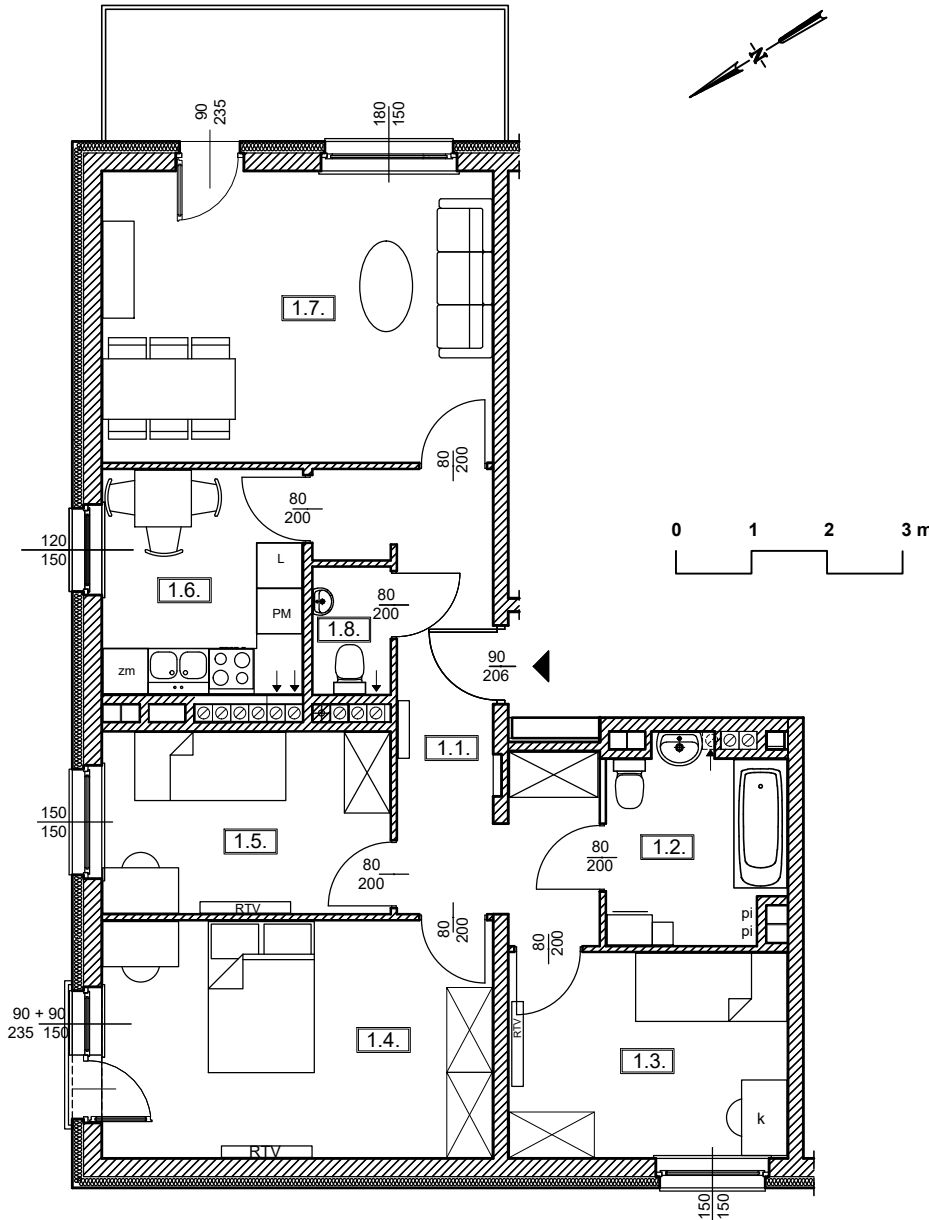

TĘCZOWY RAJ

Adres

ul. Jeździecka 6a/7

Kondygnacja

III PIĘTRO

Opis apartamentu

4 pokoje + kuchnia

Powierzchnia

81,87 m²

RZUT MIESZKANIA
skała 1:100

LOKALIZACJA W BUDYNKU
skała 1:500

PLAN ZESPOŁU
skała 1:1000

ZESTAWIENIE POWIERZCHNI

NR	POMIESZCZENIE	POWIERZCHNIA [m ²]
1.1.	Przedpokój	11,87
1.2.	Łazienka	5,85
1.3.	Pokój	9,90
1.4.	Pokój	16,06
1.5.	Pokój	9,07
1.6.	Kuchnia	7,72
1.7.	Pokój	19,72
1.8.	Wc	1,68
ŁĄCZNIE		81,87 m²
	Balkon	~ 9,00