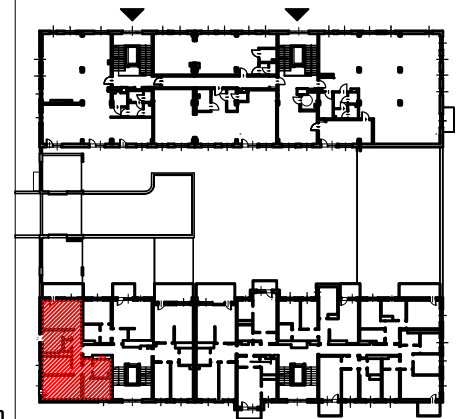

TĘCZOWY RAJ

Adres

ul. Jeździecka 6a/7

Kondygnacja

III PIĘTRO

Opis apartamentu

4 pokoje + kuchnia

Powierzchnia

81,87 m²

RZUT MIESZKANIA
skała 1:100

LOKALIZACJA W BUDYNKU
skała 1:500

PLAN ZESPOŁU
skała 1:1000

ZESTAWIENIE POWIERZCHNI

NR	POMIESZCZENIE	POWIERZCHNIA [m ²]
1.1.	Przedpokój	11,87
1.2.	Łazienka	5,85
1.3.	Pokój	9,90
1.4.	Pokój	16,06
1.5.	Pokój	9,07
1.6.	Kuchnia	7,72
1.7.	Pokój	19,72
1.8.	Wc	1,68
ŁĄCZNIE		81,87 m²
	Balkon	~ 9,00