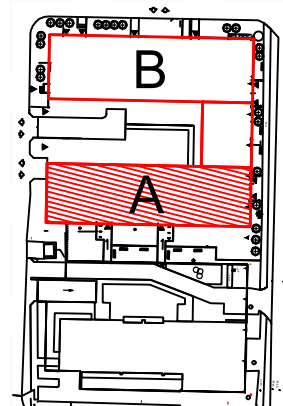

TĘCZOWY RAJ

Adres

ul. Jeździecka 6a/7

Kondygnacja

III PIĘTRO

Opis apartamentu

4 pokoje + kuchnia

Powierzchnia

81,87 m²

RZUT MIESZKANIA
skała 1:100

LOKALIZACJA W BUDYNKU
skała 1:500

PLAN ZESPOŁU
skała 1:1000

ZESTAWIENIE POWIERZCHNI

NR	POMIESZCZENIE	POWIERZCHNIA [m ²]
1.1.	Przedpokój	11,87
1.2.	Łazienka	5,85
1.3.	Pokój	9,90
1.4.	Pokój	16,06
1.5.	Pokój	9,07
1.6.	Kuchnia	7,72
1.7.	Pokój	19,72
1.8.	Wc	1,68
ŁĄCZNIE		81,87 m²
	Balkon	~ 9,00

RZUT MIESZKANIA ZOSTAŁ
SPORZĄDZONY NA PODSTAWIE
PROJEKTU BUDOWLANEGO I
JEST WERSJĄ POGLĄDOWĄ.
ZASTRZEGA SIĘ MOŻLIWOŚĆ
ZMIAN W UKŁADACH MIESZKAŃ I
PODANYCH POWIERZCHNIACH
ZGODNIE Z ZAPISAMI UMOWY
DEWELOPERSKIEJ