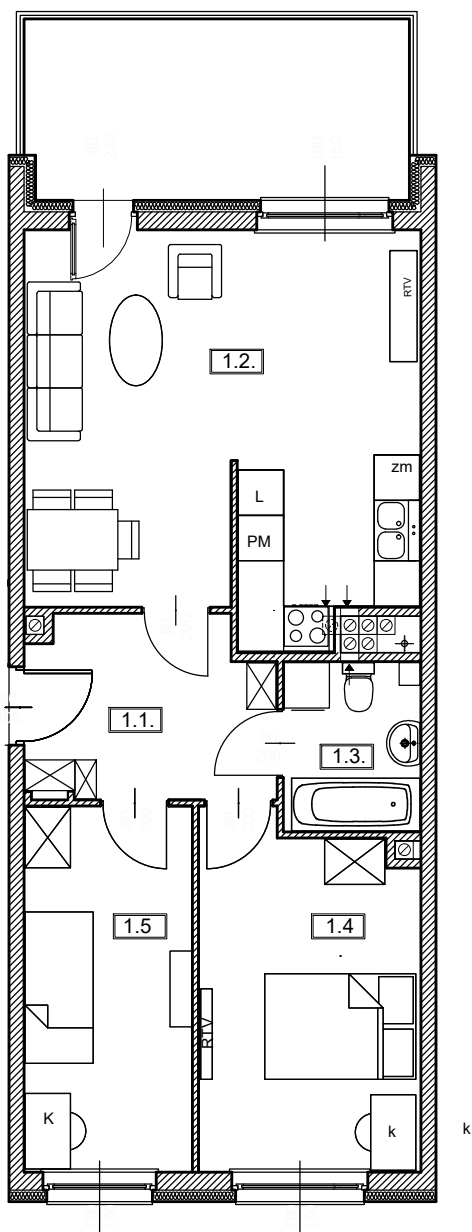

TĘCZOWY RAJ

Adres	Kondygnacja	Opis apartamentu	Powierzchnia
ul. Jeździecka 6a/6	II PIĘTRO	3 pokoje z aneksem kuchennym	61,47 m²

RZUT MIESZKANIA
skala 1:100

LOKALIZACJA W BUDYNKU
skala 1:500

PLAN ZESPOŁU
skala 1:1000

ZESTAWIENIE POWIERZCHNI

NR	POMIESZCZENIE	POWIERZCHNIA [m ²]
1.1.	Przedpokój	7,48
1.2.	Pokój z aneksem kuchennym	26,43
1.3.	Łazienka	3,97
1.4.	Pokój	13,01
1.5.	Pokój	10,58
ŁĄCZNIE		61,47 m²
	Balkon	~ 12,00