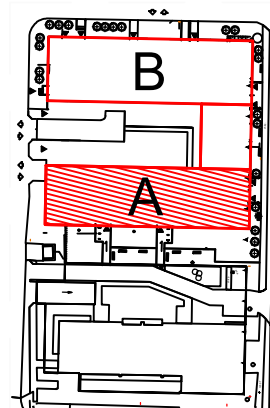

TĘCZOWY RAJ

Adres	Kondygnacja	Opis apartamentu	Powierzchnia
ul. Jeździecka 6a/6	II PIĘTRO	3 pokoje z aneksem kuchennym	61,47 m²

RZUT MIESZKANIA
skala 1:100

LOKALIZACJA W BUDYNKU
skala 1:500

PLAN ZESPOŁU
skala 1:1000

ZESTAWIENIE POWIERZCHNI

NR	POMIESZCZENIE	POWIERZCHNIA [m ²]
1.1.	Przedpokój	7,48
1.2.	Pokój z aneksem kuchennym	26,43
1.3.	Łazienka	3,97
1.4.	Pokój	13,01
1.5.	Pokój	10,58
ŁĄCZNIE		61,47 m²
	Balkon	~ 12,00