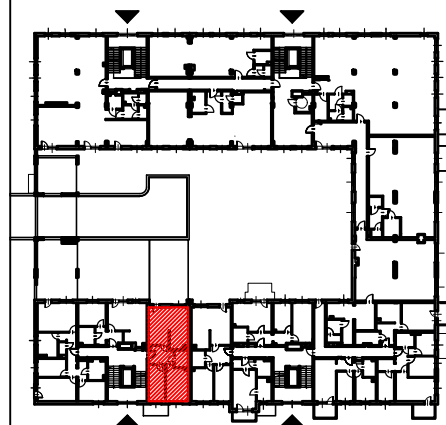

TĘCZOWY RAJ

Adres	Kondygnacja	Opis apartamentu	Powierzchnia
ul. Jeździecka 6a/6	II PIĘTRO	3 pokoje z aneksem kuchennym	61,47 m²

RZUT MIESZKANIA
skala 1:100

LOKALIZACJA W BUDYNKU
skala 1:500

PLAN ZESPOŁU
skala 1:1000

ZESTAWIENIE POWIERZCHNI

NR	POMIESZCZENIE	POWIERZCHNIA [m ²]
1.1.	Przedpokój	7,48
1.2.	Pokój z aneksem kuchennym	26,43
1.3.	Łazienka	3,97
1.4.	Pokój	13,01
1.5.	Pokój	10,58
ŁĄCZNIE		61,47 m²
	Balkon	~ 12,00