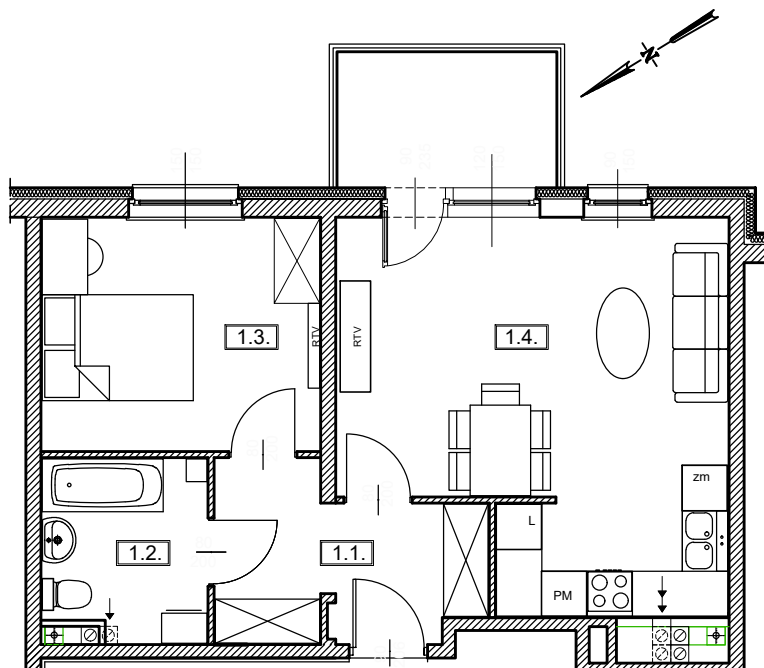

# TĘCZOWY RAJ

Adres	Kondygnacja	Opis apartamentu	Powierzchnia
ul. Jeździecka 6a/5	II PIĘTRO	2 pokoje z aneksem kuchennym	<b>47,18 m<sup>2</sup></b>

RZUT MIESZKANIA  
skala 1:100

LOKALIZACJA W BUDYNKU  
skala 1:500

PLAN ZESPOŁU  
skala 1:1000

### ZESTAWIENIE POWIERZCHNI

NR	POMIESZCZENIE	POWIERZCHNIA [m <sup>2</sup> ]
1.1.	Przedpokój	7,09
1.2.	Łazienka	5,05
1.3.	Pokój	11,27
1.4.	Pokój z aneksem kuchennym	23,77
<b>ŁĄCZNIE</b>		<b>47,18 m<sup>2</sup></b>
	Balkon	~ 5,20