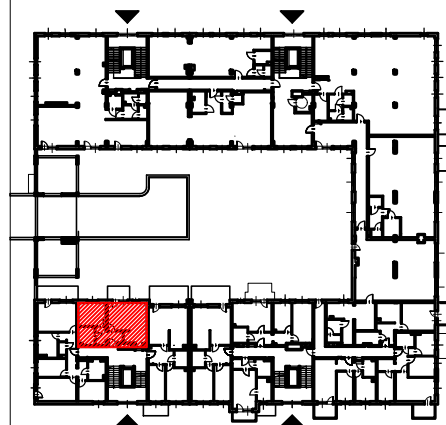

# TĘCZOWY RAJ

Adres	Kondygnacja	Opis apartamentu	Powierzchnia
ul. Jeździecka 6a/5	II PIĘTRO	2 pokoje z aneksem kuchennym	<b>47,18 m<sup>2</sup></b>

RZUT MIESZKANIA  
skala 1:100

LOKALIZACJA W BUDYNKU  
skala 1:500

PLAN ZESPOŁU  
skala 1:1000