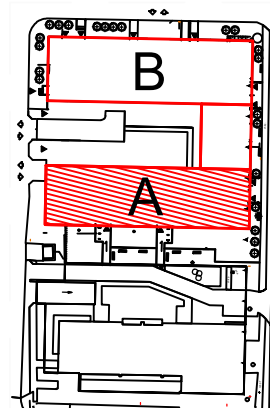

# TĘCZOWY RAJ

Adres	Kondygnacja	Opis apartamentu	Powierzchnia
ul. Jeździecka 6a/5	II PIĘTRO	2 pokoje z aneksem kuchennym	<b>47,18 m<sup>2</sup></b>

RZUT MIESZKANIA  
skala 1:100

LOKALIZACJA W BUDYNKU  
skala 1:500

PLAN ZESPOŁU  
skala 1:1000

### ZESTAWIENIE POWIERZCHNI

NR	POMIESZCZENIE	POWIERZCHNIA [m <sup>2</sup> ]
1.1.	Przedpokój	7,09
1.2.	Łazienka	5,05
1.3.	Pokój	11,27
1.4.	Pokój z aneksem kuchennym	23,77
<b>ŁĄCZNIE</b>		<b>47,18 m<sup>2</sup></b>
	Balkon	~ 5,20