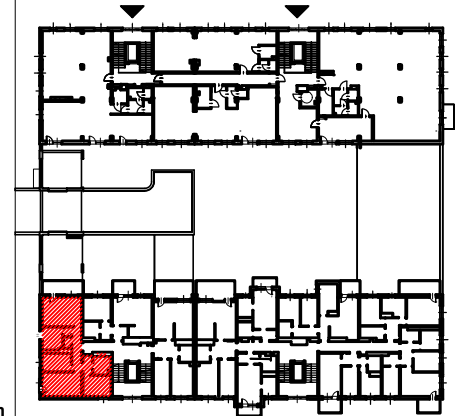

TĘCZOWY RAJ

Adres	Kondygnacja	Opis apartamentu	Powierzchnia
ul. Jeździecka 6a/4	II PIĘTRO	4 pokoje + kuchnia	81,96 m²

RZUT MIESZKANIA
skala 1:100

LOKALIZACJA W BUDYNKU
skala 1:500

PLAN ZESPOŁU
skala 1:1000

ZESTAWIENIE POWIERZCHNI

NR	POMIESZCZENIE	POWIERZCHNIA [m ²]
1.1.	Przedpokój	11,87
1.2.	Łazienka	5,94
1.3.	Pokój	9,90
1.4.	Pokój	16,06
1.5.	Pokój	9,07
1.6.	Kuchnia	7,72
1.7.	Pokój	19,72
1.8.	Wc	1,68
ŁĄCZNIE		81,96 m²
	Balkon	~ 9,00