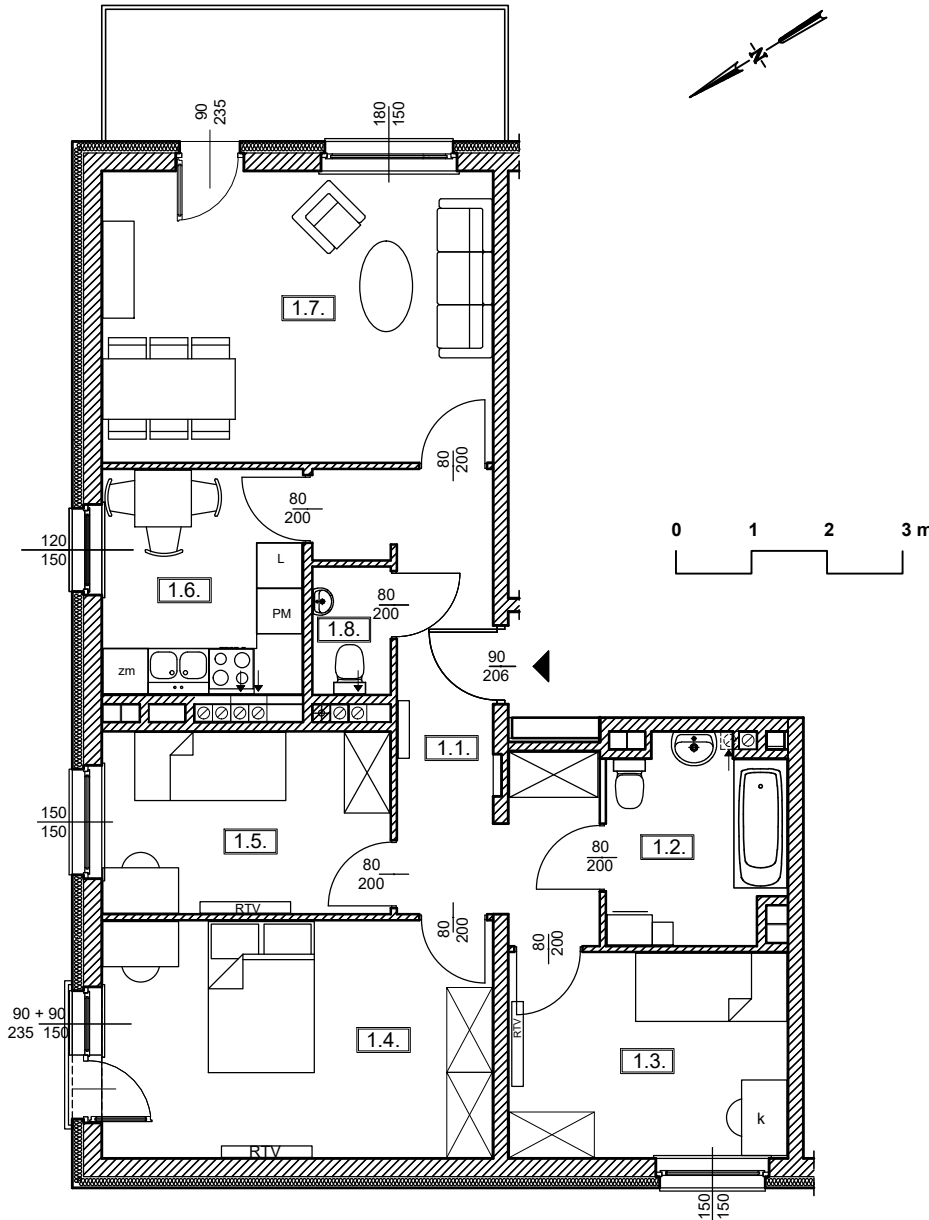

TĘCZOWY RAJ

Adres	Kondygnacja	Opis apartamentu	Powierzchnia
ul. Jeździecka 6a/4	II PIĘTRO	4 pokoje + kuchnia	81,96 m²

RZUT MIESZKANIA
skala 1:100

LOKALIZACJA W BUDYNKU
skala 1:500

PLAN ZESPOŁU
skala 1:1000

ZESTAWIENIE POWIERZCHNI

NR	POMIESZCZENIE	POWIERZCHNIA [m ²]
1.1.	Przedpokój	11,87
1.2.	Łazienka	5,94
1.3.	Pokój	9,90
1.4.	Pokój	16,06
1.5.	Pokój	9,07
1.6.	Kuchnia	7,72
1.7.	Pokój	19,72
1.8.	Wc	1,68
ŁĄCZNIE		81,96 m²
	Balkon	~ 9,00