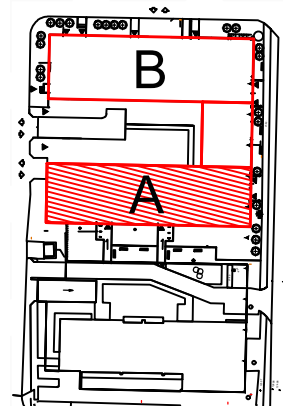

TĘCZOWY RAJ

Adres	Kondygnacja	Opis apartamentu	Powierzchnia
ul. Jeździecka 6a/4	II PIĘTRO	4 pokoje + kuchnia	81,96 m²

RZUT MIESZKANIA
skala 1:100

LOKALIZACJA W BUDYNKU
skala 1:500

PLAN ZESPOŁU
skala 1:1000

ZESTAWIENIE POWIERZCHNI

NR	POMIESZCZENIE	POWIERZCHNIA [m ²]
1.1.	Przedpokój	11,87
1.2.	Łazienka	5,94
1.3.	Pokój	9,90
1.4.	Pokój	16,06
1.5.	Pokój	9,07
1.6.	Kuchnia	7,72
1.7.	Pokój	19,72
1.8.	Wc	1,68
ŁĄCZNIE		81,96 m²
	Balkon	~ 9,00