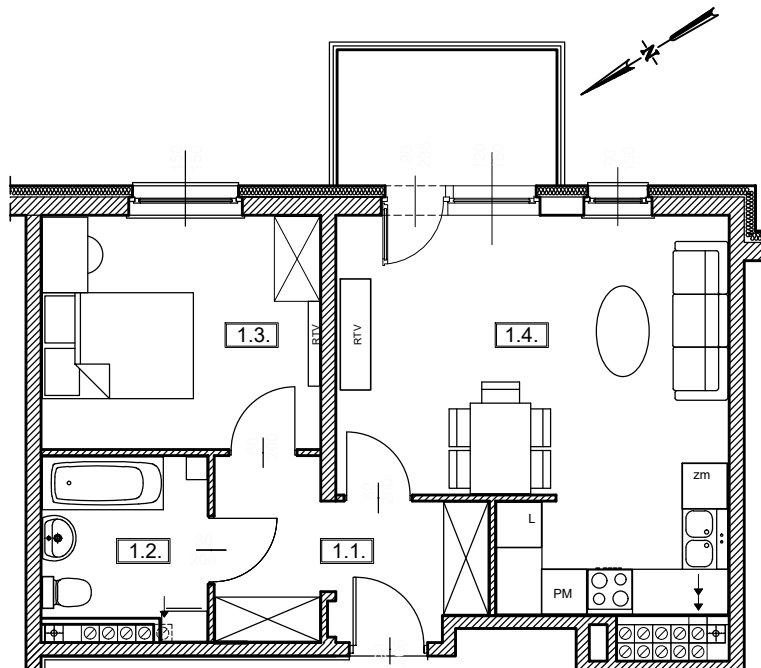

TĘCZOWY RAJ

| | | | |
|----------------------|-------------|------------------------------|----------------------------|
| Adres | Kondygnacja | Opis apartamentu | Powierzchnia |
| ul. Jeździecka 6a/14 | V PIĘTRO | 2 pokoje z aneksem kuchennym | 46,95 m² |

RZUT MIESZKANIA
skala 1:100

LOKALIZACJA W BUDYNKU
skala 1:500

PLAN ZESPOŁU
skala 1:1000

ZESTAWIENIE POWIERZCHNI

| NR | POMIESZCZENIE | POWIERZCHNIA [m ²] |
|----------------|---------------------------|--------------------------------|
| 1.1. | Przedpokój | 7,09 |
| 1.2. | Łazienka | 4,82 |
| 1.3. | Pokój | 11,27 |
| 1.4. | Pokój z aneksem kuchennym | 23,77 |
| ŁĄCZNIE | | 46,95 m² |
| | Balkon | ~ 5,20 |