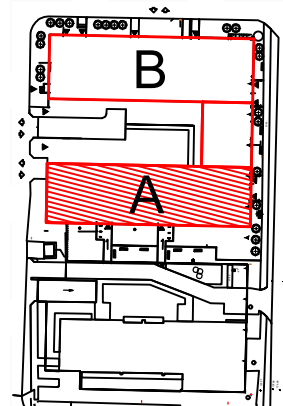

TĘCZOWY RAJ

| | | | |
|----------------------|-------------|------------------------------|----------------------------|
| Adres | Kondygnacja | Opis apartamentu | Powierzchnia |
| ul. Jeździecka 6a/14 | V PIĘTRO | 2 pokoje z aneksem kuchennym | 46,95 m² |

RZUT MIESZKANIA
skala 1:100

LOKALIZACJA W BUDYNKU
skala 1:500

PLAN ZESPOŁU
skala 1:1000

ZESTAWIENIE POWIERZCHNI

| NR | POMIESZCZENIE | POWIERZCHNIA [m ²] |
|----------------|---------------------------|--------------------------------|
| 1.1. | Przedpokój | 7,09 |
| 1.2. | Łazienka | 4,82 |
| 1.3. | Pokój | 11,27 |
| 1.4. | Pokój z aneksem kuchennym | 23,77 |
| ŁĄCZNIE | | 46,95 m² |
| | Balkon | ~ 5,20 |