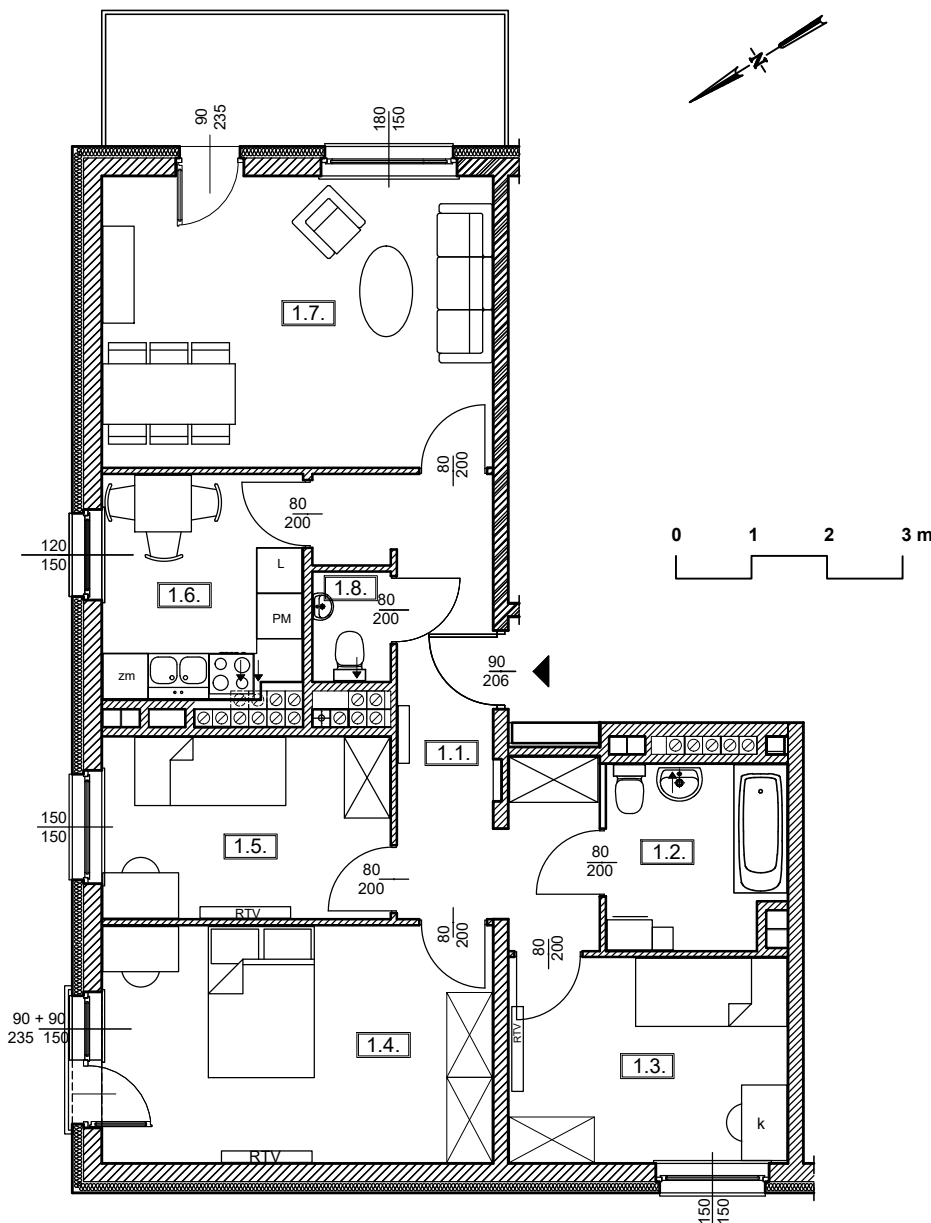

TĘCZOWY RAJ

Adres	Kondygnacja	Opis apartamentu	Powierzchnia
ul. Jeździecka 6a/13	V PIĘTRO	4 pokoje + kuchnia	81,28 m²

RZUT MIESZKANIA
skala 1:100

LOKALIZACJA W BUDYNKU
skala 1:500

PLAN ZESPOŁU
skala 1:1000

ZESTAWIENIE POWIERZCHNI

NR	POMIESZCZENIE	POWIERZCHNIA [m ²]
1.1.	Przedpokój	11,87
1.2.	Łazienka	5,56
1.3.	Pokój	9,90
1.4.	Pokój	16,06
1.5.	Pokój	9,07
1.6.	Kuchnia	7,66
1.7.	Pokój	19,72
1.8.	Wc	1,44
ŁĄCZNIE		81,28 m²
	Balkon	~ 9,00