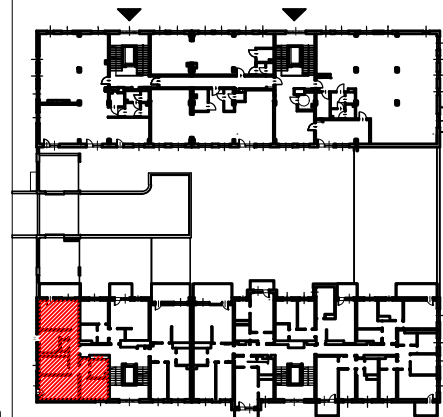

TĘCZOWY RAJ

Adres	Kondygnacja	Opis apartamentu	Powierzchnia
ul. Jeździecka 6a/13	V PIĘTRO	4 pokoje + kuchnia	81,28 m²

RZUT MIESZKANIA
skala 1:100

LOKALIZACJA W BUDYNKU
skala 1:500

PLAN ZESPOŁU
skala 1:1000

ZESTAWIENIE POWIERZCHNI

NR	POMIESZCZENIE	POWIERZCHNIA [m ²]
1.1.	Przedpokój	11,87
1.2.	Łazienka	5,56
1.3.	Pokój	9,90
1.4.	Pokój	16,06
1.5.	Pokój	9,07
1.6.	Kuchnia	7,66
1.7.	Pokój	19,72
1.8.	Wc	1,44
ŁĄCZNIE		81,28 m²
	Balkon	~ 9,00