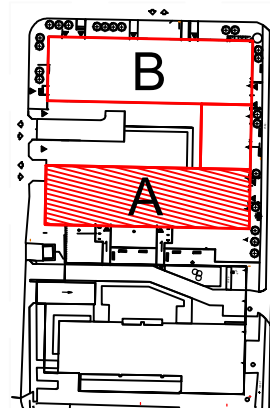

TĘCZOWY RAJ

Adres	Kondygnacja	Opis apartamentu	Powierzchnia
ul. Jeździecka 6a/13	V PIĘTRO	4 pokoje + kuchnia	81,28 m²

RZUT MIESZKANIA
skala 1:100

LOKALIZACJA W BUDYNKU
skala 1:500

PLAN ZESPOŁU
skala 1:1000

ZESTAWIENIE POWIERZCHNI

NR	POMIESZCZENIE	POWIERZCHNIA [m ²]
1.1.	Przedpokój	11,87
1.2.	Łazienka	5,56
1.3.	Pokój	9,90
1.4.	Pokój	16,06
1.5.	Pokój	9,07
1.6.	Kuchnia	7,66
1.7.	Pokój	19,72
1.8.	Wc	1,44
ŁĄCZNIE		81,28 m²
	Balkon	~ 9,00