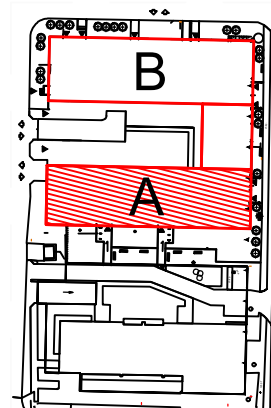

# TĘCZOWY RAJ

Adres

ul. Jeździecka 6a/10

Kondygnacja

IV PIĘTRO

Opis apartamentu

4 pokoje + kuchnia

Powierzchnia

**81,58 m<sup>2</sup>**

RZUT MIESZKANIA  
skala 1:100

LOKALIZACJA W BUDYNKU  
skala 1:500

PLAN ZESPOŁU  
skala 1:1000

ZESTAWIENIE POWIERZCHNI

NR	POMIESZCZENIE	POWIERZCHNIA [m <sup>2</sup> ]
1.1.	Przedpokój	11,87
1.2.	Łazienka	5,56
1.3.	Pokój	9,90
1.4.	Pokój	16,06
1.5.	Pokój	9,07
1.6.	Kuchnia	7,72
1.7.	Pokój	19,72
1.8.	Wc	1,68
<b>ŁĄCZNIE</b>		<b>81,58 m<sup>2</sup></b>
	Balkon	~ 9,00

RZUT MIESZKANIA ZOSTAŁ  
SPORZĄDZONY NA PODSTAWIE  
PROJEKTU BUDOWLANEGO I  
JEST WERSJĄ POGLĄDOWĄ.  
ZASTRZEGA SIĘ MOŻLIWOŚĆ  
ZMIAN W UKŁADACH MIESZKAŃ I  
PODANYCH POWIERZCHNIACH  
ZGODNIE Z ZAPISAMI UMOWY  
DEWELOPERSKIEJ