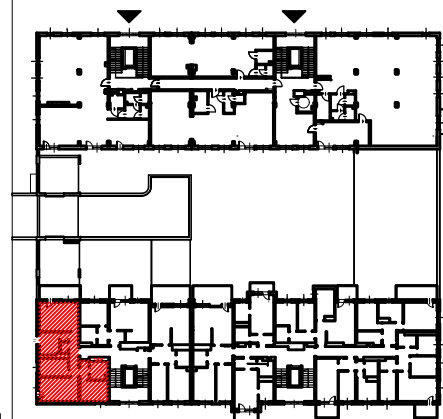

# TĘCZOWY RAJ

Adres

ul. Jeździecka 6a/10

Kondygnacja

IV PIĘTRO

Opis apartamentu

4 pokoje + kuchnia

Powierzchnia

**81,58 m<sup>2</sup>**

RZUT MIESZKANIA  
skala 1:100

LOKALIZACJA W BUDYNKU  
skala 1:500

PLAN ZESPOŁU  
skala 1:1000

ZESTAWIENIE POWIERZCHNI

NR	POMIESZCZENIE	POWIERZCHNIA [m <sup>2</sup> ]
1.1.	Przedpokój	11,87
1.2.	Łazienka	5,56
1.3.	Pokój	9,90
1.4.	Pokój	16,06
1.5.	Pokój	9,07
1.6.	Kuchnia	7,72
1.7.	Pokój	19,72
1.8.	Wc	1,68
<b>ŁĄCZNIE</b>		<b>81,58 m<sup>2</sup></b>
	Balkon	~ 9,00