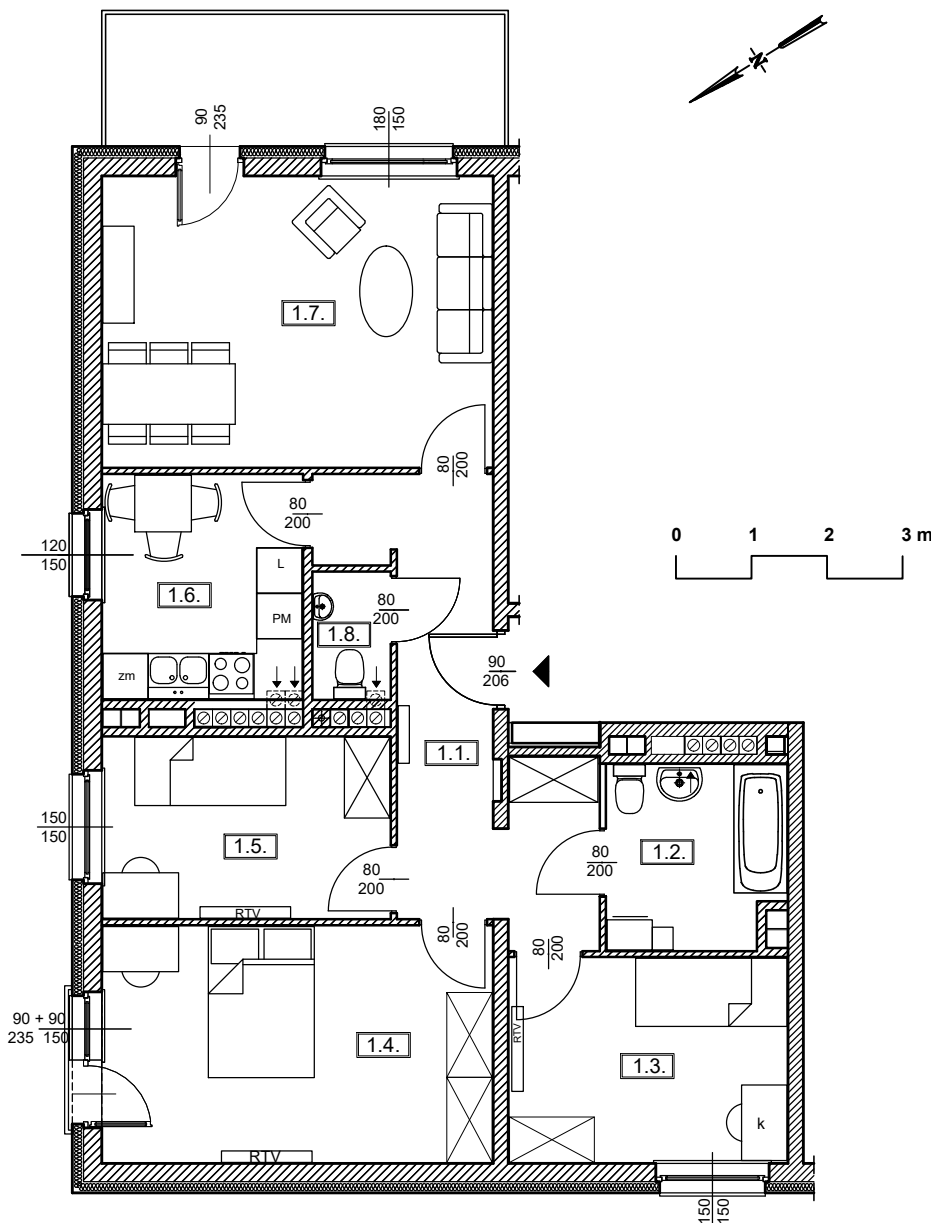

# TĘCZOWY RAJ

Adres

ul. Jeździecka 6a/10

Kondygnacja

IV PIĘTRO

Opis apartamentu

4 pokoje + kuchnia

Powierzchnia

**81,58 m<sup>2</sup>**

RZUT MIESZKANIA  
skala 1:100

LOKALIZACJA W BUDYNKU  
skala 1:500

PLAN ZESPOŁU  
skala 1:1000

ZESTAWIENIE POWIERZCHNI

NR	POMIESZCZENIE	POWIERZCHNIA [m <sup>2</sup> ]
1.1.	Przedpokój	11,87
1.2.	Łazienka	5,56
1.3.	Pokój	9,90
1.4.	Pokój	16,06
1.5.	Pokój	9,07
1.6.	Kuchnia	7,72
1.7.	Pokój	19,72
1.8.	Wc	1,68
<b>ŁĄCZNIE</b>		<b>81,58 m<sup>2</sup></b>
	Balkon	~ 9,00