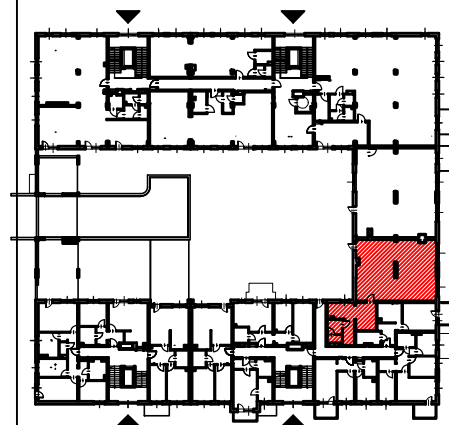

TĘCZOWY RAJ

Adres

ul. Jeździecka 6/40

Kondygnacja

I PIĘTRO

Opis

LOKAL USŁUGOWY

Powierzchnia

110,53 m²

RZUT LOKALU
skala 1:150

0 1 2 3 m

LOKALIZACJA W BUDYNKU
skala 1:500

PLAN ZESPOŁU
skala 1:1000

ZESTAWIENIE POWIERZCHNI

NR	POMIESZCZENIE	POWIERZCHNIA [m ²]
1.1.	Sala	80,20
1.2.	Pomieszczenie socjalne	4,70
1.3.	Zaplecze	17,63
1.4.	Wc	1,90+3,60
1.5.	Wiatrołap	2,50

ŁĄCZNIE

110,53 m²

RZUT LOKALU ZOSTAŁ
SPORZĄDZONY NA PODSTAWIE
PROJEKTU BUDOWLANEGO I
JEST WERSJĄ POGLĄDOWĄ.
ZASTRZEGA SIĘ MOŻLIWOŚĆ
ZMIAN W UKŁADACH LOKALACH I
PODANYCH POWIERZCHNIACH
ZGODNIE Z ZAPISAMI UMOWY
PRZEDWSTĘPNEJ