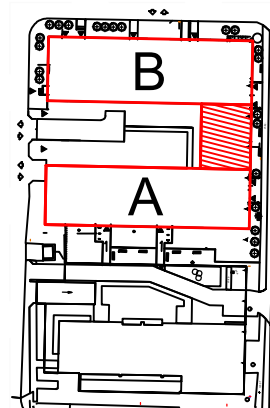

TĘCZOWY RAJ

Adres

ul. Jeździecka 6/40

Kondygnacja

I PIĘTRO

Opis

LOKAL USŁUGOWY

Powierzchnia

110,53 m²

RZUT LOKALU
skala 1:150

0 1 2 3 m

LOKALIZACJA W BUDYNKU
skala 1:500

PLAN ZESPOŁU
skala 1:1000

ZESTAWIENIE POWIERZCHNI

NR	POMIESZCZENIE	POWIERZCHNIA [m ²]
1.1.	Sala	80,20
1.2.	Pomieszczenie socjalne	4,70
1.3.	Zaplecze	17,63
1.4.	Wc	1,90+3,60
1.5.	Wiatrołap	2,50

ŁĄCZNIE

110,53 m²

RZUT LOKALU ZOSTAŁ
SPORZĄDZONY NA PODSTAWIE
PROJEKTU BUDOWLANEGO I
JEST WERSJĄ POGLĄDOWĄ.
ZASTRZEGA SIĘ MOŻLIWOŚĆ
ZMIAN W UKŁADACH LOKALACH I
PODANYCH POWIERZCHNIACH
ZGODNIE Z ZAPISAMI UMOWY
PRZEDWSTĘPNEJ