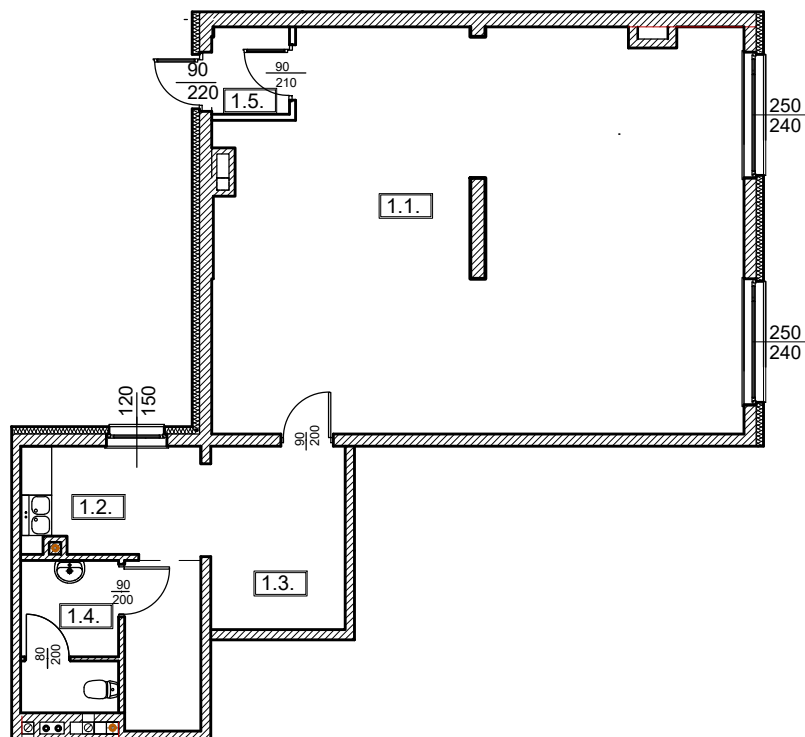

TĘCZOWY RAJ

Adres

ul. Jeździecka 6/40

Kondygnacja

I PIĘTRO

Opis

LOKAL USŁUGOWY

Powierzchnia

110,53 m²

RZUT LOKALU
skala 1:150

0 1 2 3 m

LOKALIZACJA W BUDYNKU
skala 1:500

PLAN ZESPOŁU
skala 1:1000

ZESTAWIENIE POWIERZCHNI

NR	POMIESZCZENIE	POWIERZCHNIA [m ²]
1.1.	Sala	80,20
1.2.	Pomieszczenie socjalne	4,70
1.3.	Zaplecze	17,63
1.4.	Wc	1,90+3,60
1.5.	Wiatrołap	2,50

ŁĄCZNIE

110,53 m²

RZUT LOKALU ZOSTAŁ
SPORZĄDZONY NA PODSTAWIE
PROJEKTU BUDOWLANEGO I
JEST WERSJĄ POGLĄDOWĄ.
ZASTRZEGA SIĘ MOŻLIWOŚĆ
ZMIAN W UKŁADACH LOKALACH I
PODANYCH POWIERZCHNIACH
ZGODNIE Z ZAPISAMI UMOWY
PRZEDWSTĘPNEJ