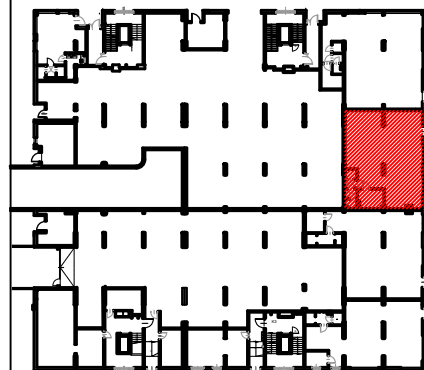

TĘCZOWY RAJ

Adres	Kondygnacja	Opis	Powierzchnia
ul. Jeździecka 6/39	PARTER	LOKAL USŁUGOWY	119,82 m²

RZUT LOKALU
skala 1:100

LOKALIZACJA W BUDYNKU
skala 1:500

PLAN ZESPOŁU
skala 1:1000

ZESTAWIENIE POWIERZCHNI

NR	POMIESZCZENIE	POWIERZCHNIA [m ²]
1.1.	Sala	103,10
1.2.	Pomieszczenie socjalne	9,05
1.3.	Pomieszczenie pomocnicze	2,01
1.4.	Wc	1,82+3,84
ŁĄCZNIE		119,82 m²

RZUT LOKALU ZOSTAŁ
SPORZĄDZONY NA PODSTAWIE
PROJEKTU BUDOWLANEGO
I JEST WERSJĄ POGLĄDOWĄ.
ZASTRZEGA SIĘ MOŻLIWOŚĆ
ZMIAN W UKŁADACH LOKALACH
I PODANYCH POWIERZCHNIACH
ZGODNIE Z ZAPISAMI UMOWY
PRZEDWSTĘPNEJ.