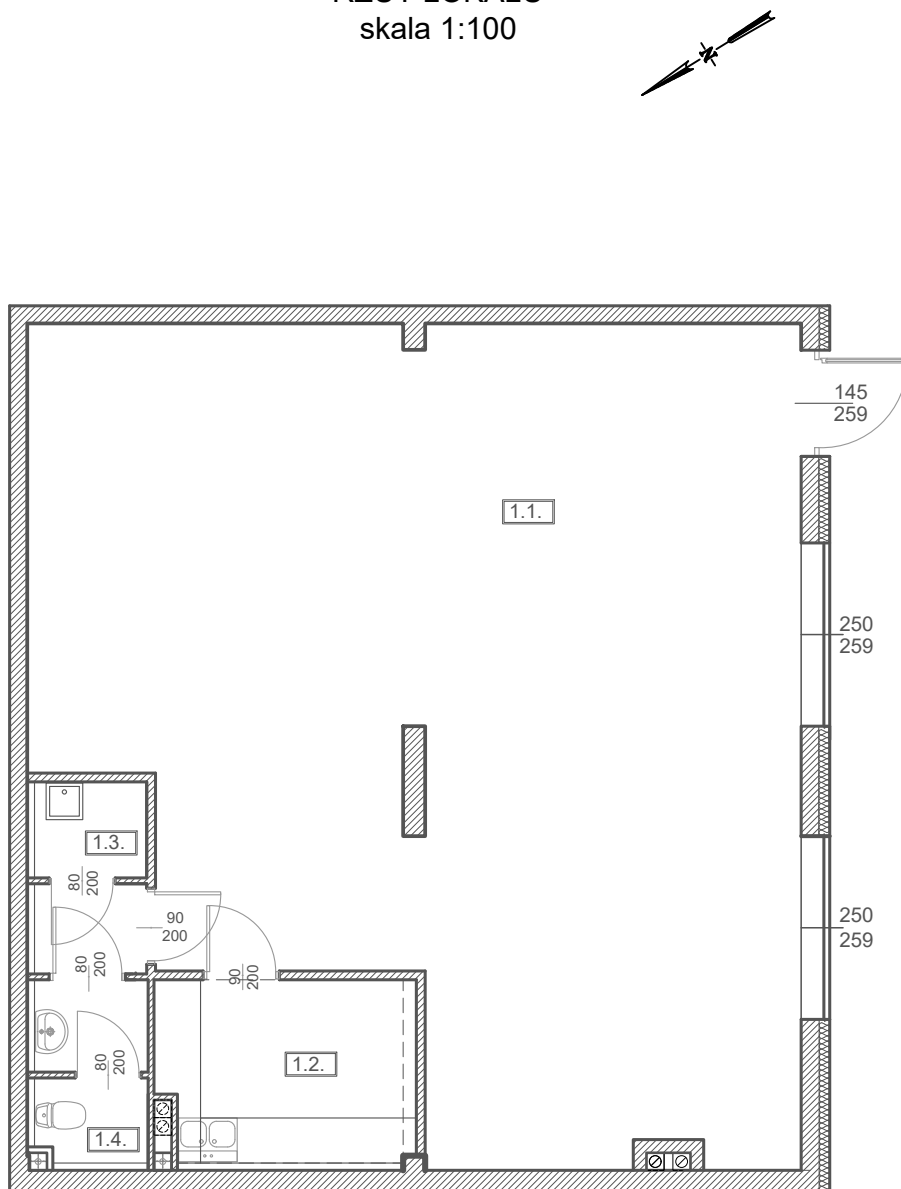

TĘCZOWY RAJ

Adres	Kondygnacja	Opis	Powierzchnia
ul. Jeździecka 6/39	PARTER	LOKAL USŁUGOWY	119,82 m²

RZUT LOKALU
skala 1:100

LOKALIZACJA W BUDYNKU
skala 1:500

PLAN ZESPOŁU
skala 1:1000

ZESTAWIENIE POWIERZCHNI

NR	POMIESZCZENIE	POWIERZCHNIA [m ²]
1.1.	Sala	103,10
1.2.	Pomieszczenie socjalne	9,05
1.3.	Pomieszczenie pomocnicze	2,01
1.4.	Wc	1,82+3,84
ŁĄCZNIE		119,82 m²

RZUT LOKALU ZOSTAŁ
SPORZĄDZONY NA PODSTAWIE
PROJEKTU BUDOWLANEGO
I JEST WERSJĄ POGLĄDOWĄ.
ZASTRZEGA SIĘ MOŻLIWOŚĆ
ZMIAN W UKŁADACH LOKALACH
I PODANYCH POWIERZCHNIACH
ZGODNIE Z ZAPISAMI UMOWY
PRZEDWSTĘPNEJ.