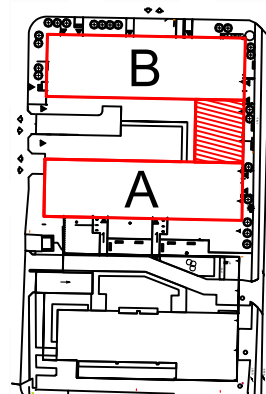

TĘCZOWY RAJ

Adres	Kondygnacja	Opis	Powierzchnia
ul. Jeździecka 6/39	PARTER	LOKAL USŁUGOWY	119,82 m²

RZUT LOKALU
skala 1:100

LOKALIZACJA W BUDYNKU
skala 1:500

PLAN ZESPOŁU
skala 1:1000

ZESTAWIENIE POWIERZCHNI

NR	POMIESZCZENIE	POWIERZCHNIA [m ²]
1.1.	Sala	103,10
1.2.	Pomieszczenie socjalne	9,05
1.3.	Pomieszczenie pomocnicze	2,01
1.4.	Wc	1,82+3,84
ŁĄCZNIE		119,82 m²

RZUT LOKALU ZOSTAŁ
SPORZĄDZONY NA PODSTAWIE
PROJEKTU BUDOWLANEGO
I JEST WERSJĄ POGLĄDOWĄ.
ZASTRZEGA SIĘ MOŻLIWOŚĆ
ZMIAN W UKŁADACH LOKALACH
I PODANYCH POWIERZCHNIACH
ZGODNIE Z ZAPISAMI UMOWY
PRZEDWSTĘPNEJ.