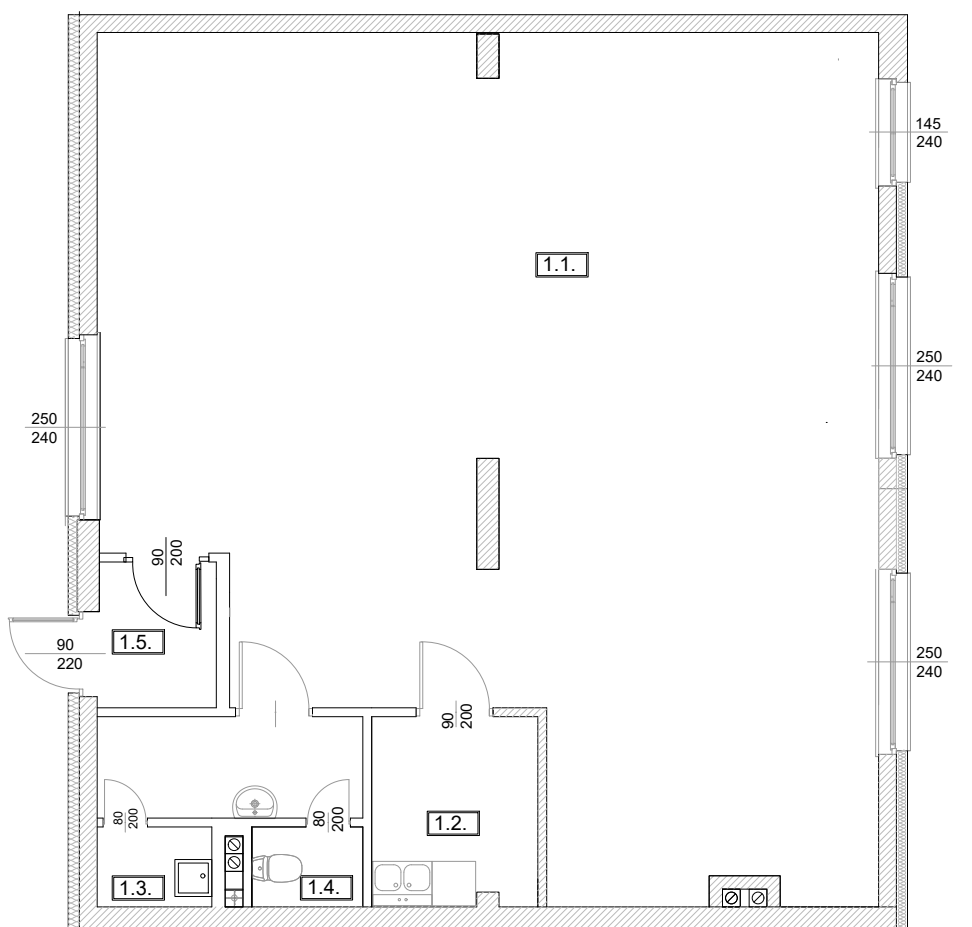

# TĘCZOWY RAJ

Adres	Kondygnacja	Opis	Powierzchnia
ul. Jeździecka 6/36	I PIĘTRO	LOKAL USŁUGOWY	<b>119,01 m<sup>2</sup></b>

RZUT LOKALU  
skala 1:100

LOKALIZACJA W BUDYNKU  
skala 1:500

PLAN ZESPOŁU  
skala 1:1000

ZESTAWIENIE POWIERZCHNI

NR	POMIESZCZENIE	POWIERZCHNIA [m <sup>2</sup> ]
1.1.	Sala	102,74
1.2.	Pomieszczenie socjalne	5,57
1.3.	Pomieszczenie pomocnicze	1,77
1.4.	Wc	1,44+4,49
1.5.	Wiatrołap	3,00

ŁĄCZNIE

**119,01 m<sup>2</sup>**

RZUT LOKALU ZOSTAŁ  
SPORZĄDZONY NA PODSTAWIE  
PROJEKTU BUDOWLANEGO  
I JEST WERSJĄ POGLĄDOWĄ.  
ZASTRZEGA SIĘ MOŻLIWOŚĆ  
ZMIAN W UKŁADACH LOKALACH  
I PODANYCH POWIERZCHNIACH  
ZGODNIE Z ZAPISAMI UMOWY  
PRZEDWSTĘPNEJ.