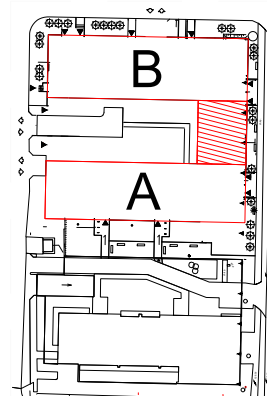

# TĘCZOWY RAJ

Adres	Kondygnacja	Opis	Powierzchnia
ul. Jeździecka 6/36	I PIĘTRO	LOKAL USŁUGOWY	<b>119,01 m<sup>2</sup></b>

RZUT LOKALU  
skala 1:100

LOKALIZACJA W BUDYNKU  
skala 1:500

PLAN ZESPOŁU  
skala 1:1000

ZESTAWIENIE POWIERZCHNI

NR	POMIESZCZENIE	POWIERZCHNIA [m <sup>2</sup> ]
1.1.	Sala	102,74
1.2.	Pomieszczenie socjalne	5,57
1.3.	Pomieszczenie pomocnicze	1,77
1.4.	Wc	1,44+4,49
1.5.	Wiatrołap	3,00

ŁĄCZNIE

**119,01 m<sup>2</sup>**

RZUT LOKALU ZOSTAŁ  
SPORZĄDZONY NA PODSTAWIE  
PROJEKTU BUDOWLANEGO  
I JEST WERSJĄ POGLĄDOWĄ.  
ZASTRZEGA SIĘ MOŻLIWOŚĆ  
ZMIAN W UKŁADACH LOKALACH  
I PODANYCH POWIERZCHNIACH  
ZGODNIE Z ZAPISAMI UMOWY  
PRZEDWSTĘPNEJ.