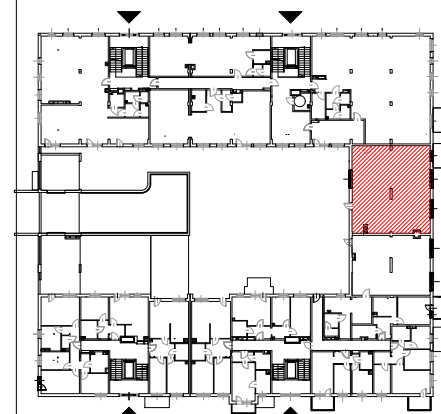

# TĘCZOWY RAJ

Adres	Kondygnacja	Opis	Powierzchnia
ul. Jeździecka 6/36	I PIĘTRO	LOKAL USŁUGOWY	<b>119,01 m<sup>2</sup></b>

RZUT LOKALU  
skala 1:100

LOKALIZACJA W BUDYNKU  
skala 1:500

PLAN ZESPOŁU  
skala 1:1000

ZESTAWIENIE POWIERZCHNI

NR	POMIESZCZENIE	POWIERZCHNIA [m <sup>2</sup> ]
1.1.	Sala	102,74
1.2.	Pomieszczenie socjalne	5,57
1.3.	Pomieszczenie pomocnicze	1,77
1.4.	Wc	1,44+4,49
1.5.	Wiatrołap	3,00

ŁĄCZNIE

**119,01 m<sup>2</sup>**

RZUT LOKALU ZOSTAŁ  
SPORZĄDZONY NA PODSTAWIE  
PROJEKTU BUDOWLANEGO  
I JEST WERSJĄ POGLĄDOWĄ.  
ZASTRZEGA SIĘ MOŻLIWOŚĆ  
ZMIAN W UKŁADACH LOKALACH  
I PODANYCH POWIERZCHNIACH  
ZGODNIE Z ZAPISAMI UMOWY  
PRZEDWSTĘPNEJ.