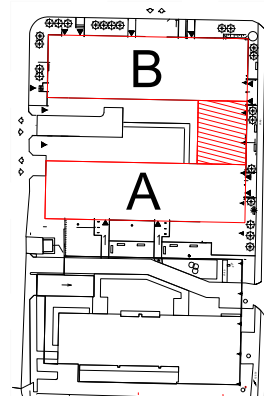

TĘCZOWY RAJ

Adres	Kondygnacja	Opis	Powierzchnia
ul. Jeździecka 6/35	I PIĘTRO	LOKAL USŁUGOWY	110,79 m²

RZUT LOKALU
skala 1:150

LOKALIZACJA W BUDYNKU
skala 1:500

PLAN ZESPOŁU
skala 1:1000

ZESTAWIENIE POWIERZCHNI

NR	POMIESZCZENIE	POWIERZCHNIA [m ²]
1.1.	Sala	80,51
1.2.	Pomieszczenie socjalne	4,62
1.3.	Zaplecze	17,73
1.4.	Wc	1,82+3,54
1.5.	Wiatrołap	2,57
ŁĄCZNIE		110,79 m²

RZUT LOKALU ZOSTAŁ
SPORZĄDZONY NA PODSTAWIE
PROJEKTU BUDOWLANEGO
I JEST WERSJĄ POGLĄDOWĄ.
ZASTRZEGA SIĘ MOŻLIWOŚĆ
ZMIAN W UKŁADACH LOKALACH
I PODANYCH POWIERZCHNIACH
ZGODNIE Z ZAPISAMI UMOWY
PRZEDWSTĘPNEJ.