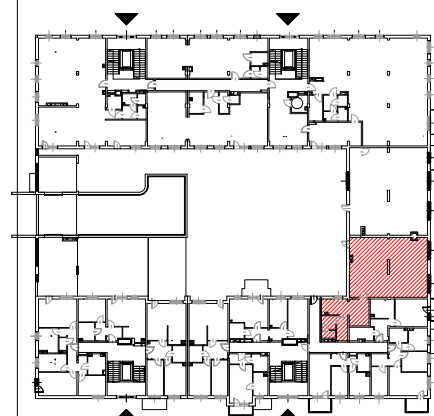

TĘCZOWY RAJ

Adres	Kondygnacja	Opis	Powierzchnia
ul. Jeździecka 6/35	I PIĘTRO	LOKAL USŁUGOWY	110,79 m²

RZUT LOKALU
skala 1:150

LOKALIZACJA W BUDYNKU
skala 1:500

PLAN ZESPOŁU
skala 1:1000

ZESTAWIENIE POWIERZCHNI

NR	POMIESZCZENIE	POWIERZCHNIA [m ²]
1.1.	Sala	80,51
1.2.	Pomieszczenie socjalne	4,62
1.3.	Zaplecze	17,73
1.4.	Wc	1,82+3,54
1.5.	Wiatrołap	2,57
ŁĄCZNIE		110,79 m²

RZUT LOKALU ZOSTAŁ
SPORZĄDZONY NA PODSTAWIE
PROJEKTU BUDOWLANEGO
I JEST WERSJĄ POGLĄDOWĄ.
ZASTRZEGA SIĘ MOŻLIWOŚĆ
ZMIAN W UKŁADACH LOKALACH
I PODANYCH POWIERZCHNIACH
ZGODNIE Z ZAPISAMI UMOWY
PRZEDWSTĘPNEJ.