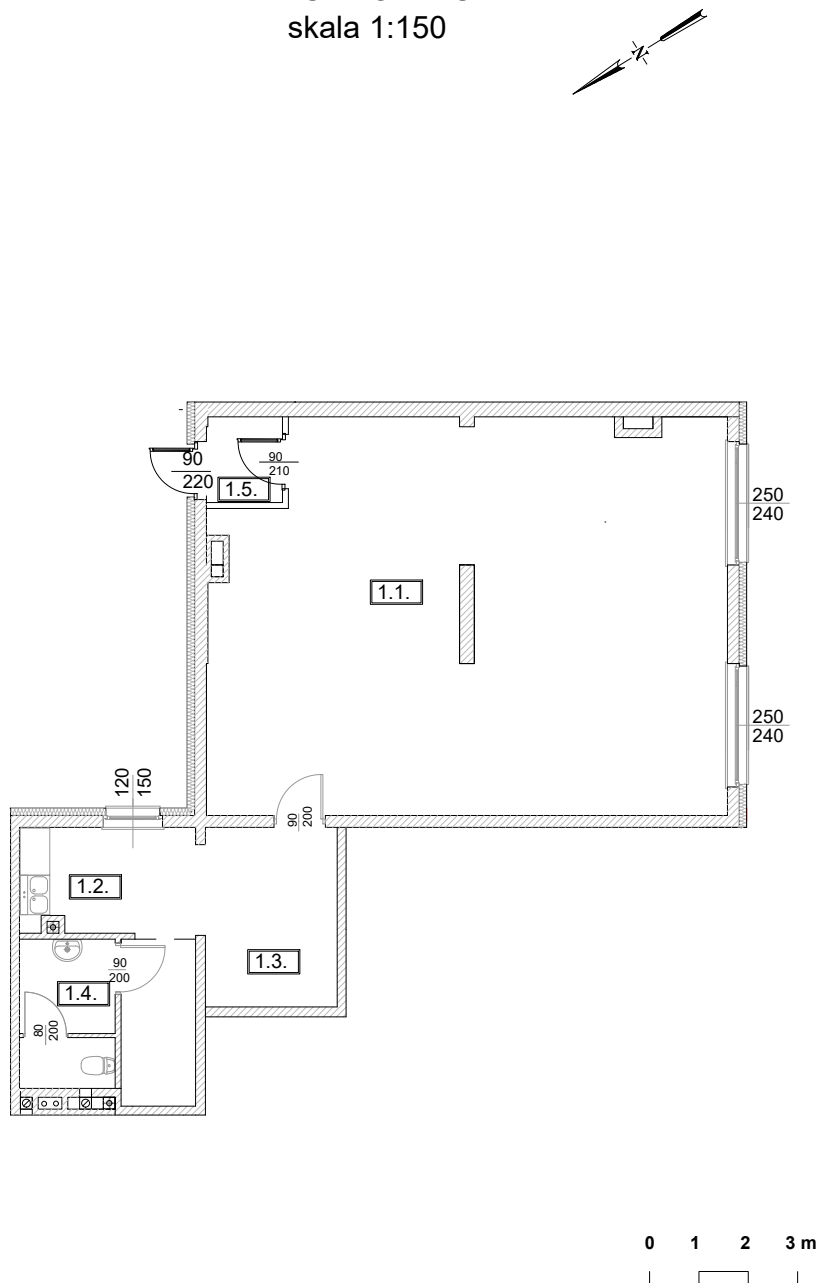

TĘCZOWY RAJ

Adres	Kondygnacja	Opis	Powierzchnia
ul. Jeździecka 6/35	I PIĘTRO	LOKAL USŁUGOWY	110,79 m²

RZUT LOKALU
skala 1:150

LOKALIZACJA W BUDYNKU
skala 1:500

PLAN ZESPOŁU
skala 1:1000

ZESTAWIENIE POWIERZCHNI

NR	POMIESZCZENIE	POWIERZCHNIA [m ²]
1.1.	Sala	80,51
1.2.	Pomieszczenie socjalne	4,62
1.3.	Zaplecze	17,73
1.4.	Wc	1,82+3,54
1.5.	Wiatrołap	2,57
ŁĄCZNIE		110,79 m²

RZUT LOKALU ZOSTAŁ
SPORZĄDZONY NA PODSTAWIE
PROJEKTU BUDOWLANEGO
I JEST WERSJĄ POGLĄDOWĄ.
ZASTRZEGA SIĘ MOŻLIWOŚĆ
ZMIAN W UKŁADACH LOKALACH
I PODANYCH POWIERZCHNIACH
ZGODNIE Z ZAPISAMI UMOWY
PRZEDWSTĘPNEJ.