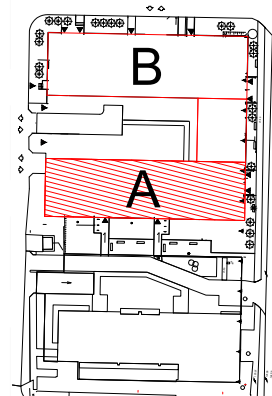

# TĘCZOWY RAJ

Adres  
ul. Jeździecka 6/31

Kondygnacja  
V PIĘTRO

Opis apartamentu  
3 pokoje + kuchnia

Powierzchnia  
**57,72 m<sup>2</sup>**

RZUT MIESZKANIA  
skala 1:100

0 1 2 3 m

LOKALIZACJA W BUDYNKU  
skala 1:500

PLAN ZESPOŁU  
skala 1:1000

### ZESTAWIENIE POWIERZCHNI

NR	POMIESZCZENIE	POWIERZCHNIA [m <sup>2</sup> ]
1.1.	Przedpokój	9,27
1.2.	Łazienka	3,75
1.3.	Pokój	9,35
1.4.	Pokój	8,26
1.5.	Kuchnia	9,40
1.6.	Pokój	17,69
<b>ŁĄCZNIE</b>		<b>57,72 m<sup>2</sup></b>
	Balkon	~ 4,50