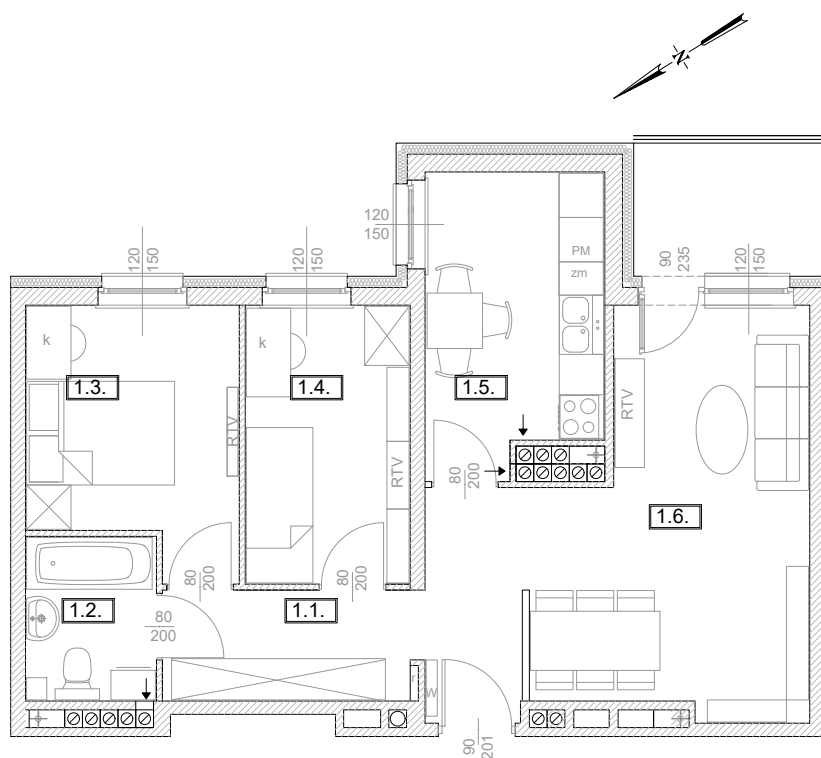

# TĘCZOWY RAJ

Adres  
ul. Jeździecka 6/31

Kondygnacja  
V PIĘTRO

Opis apartamentu  
3 pokoje + kuchnia

Powierzchnia  
**57,72 m<sup>2</sup>**

RZUT MIESZKANIA  
skala 1:100

0 1 2 3 m

LOKALIZACJA W BUDYNKU  
skala 1:500

PLAN ZESPOŁU  
skala 1:1000

### ZESTAWIENIE POWIERZCHNI

NR	POMIESZCZENIE	POWIERZCHNIA [m <sup>2</sup> ]
1.1.	Przedpokój	9,27
1.2.	Łazienka	3,75
1.3.	Pokój	9,35
1.4.	Pokój	8,26
1.5.	Kuchnia	9,40
1.6.	Pokój	17,69
<b>ŁĄCZNIE</b>		<b>57,72 m<sup>2</sup></b>
	Balkon	~ 4,50