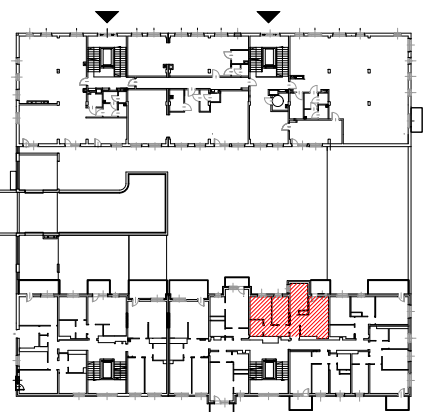

# TĘCZOWY RAJ

Adres  
ul. Jeździecka 6/31

Kondygnacja  
V PIĘTRO

Opis apartamentu  
3 pokoje + kuchnia

Powierzchnia  
**57,72 m<sup>2</sup>**

RZUT MIESZKANIA  
skala 1:100

0 1 2 3 m

LOKALIZACJA W BUDYNKU  
skala 1:500

PLAN ZESPOŁU  
skala 1:1000