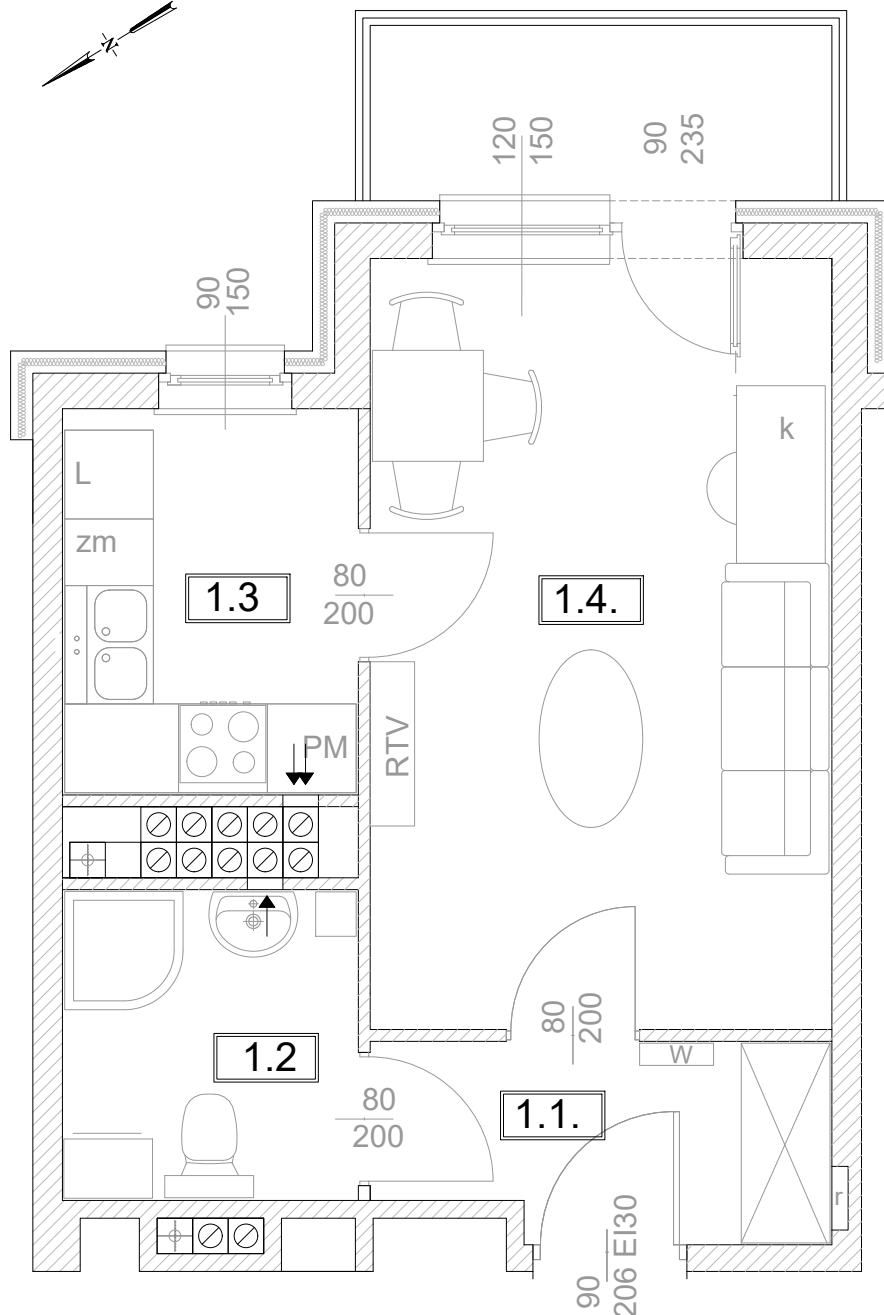

TĘCZOWY RAJ

Adres ul. Jeździecka 6/30	Kondygnacja V PIĘTRO	Opis apartamentu pokój + kuchnia	Powierzchnia 28,78 m²
------------------------------	-------------------------	-------------------------------------	--

0 0,5 1 1,5 m

RZUT MIESZKANIA
skala 1:50

LOKALIZACJA W BUDYNKU
skala 1:500

PLAN ZESPOŁU
skala 1:1000

ZESTAWIENIE POWIERZCHNI

NR	POMIESZCZENIE	POWIERZCHNIA [m ²]
1.1.	Przedpokój	3,84
1.2.	Łazienka	3,94
1.3.	Kuchnia	5,08
1.4.	Pokój	15,92
ŁĄCZNIE		28,78 m²
	Balkon	~ 3,70