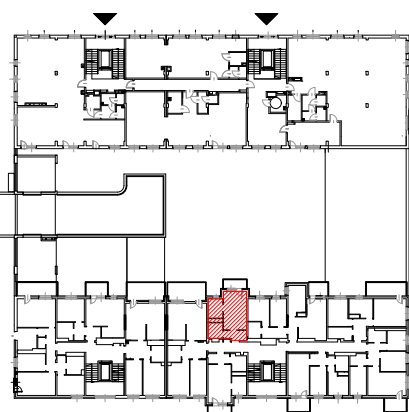

TĘCZOWY RAJ

Adres ul. Jeździecka 6/30	Kondygnacja V PIĘTRO	Opis apartamentu pokój + kuchnia	Powierzchnia 28,78 m²
------------------------------	-------------------------	-------------------------------------	--

0 0,5 1 1,5 m

RZUT MIESZKANIA
skala 1:50

LOKALIZACJA W BUDYNKU
skala 1:500

PLAN ZESPOŁU
skala 1:1000

ZESTAWIENIE POWIERZCHNI

NR	POMIESZCZENIE	POWIERZCHNIA [m ²]
1.1.	Przedpokój	3,84
1.2.	Łazienka	3,94
1.3.	Kuchnia	5,08
1.4.	Pokój	15,92
ŁĄCZNIE		28,78 m²
	Balkon	~ 3,70