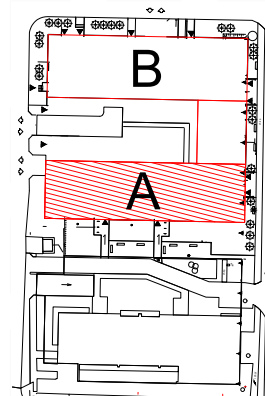

TĘCZOWY RAJ

Adres ul. Jeździecka 6/30	Kondygnacja V PIĘTRO	Opis apartamentu pokój + kuchnia	Powierzchnia 28,78 m²
------------------------------	-------------------------	-------------------------------------	--

0 0,5 1 1,5 m

RZUT MIESZKANIA
skala 1:50

LOKALIZACJA W BUDYNKU
skala 1:500

PLAN ZESPOŁU
skala 1:1000

ZESTAWIENIE POWIERZCHNI

NR	POMIESZCZENIE	POWIERZCHNIA [m ²]
1.1.	Przedpokój	3,84
1.2.	Łazienka	3,94
1.3.	Kuchnia	5,08
1.4.	Pokój	15,92
ŁĄCZNIE		28,78 m²
	Balkon	~ 3,70

RZUT MIESZKANIA ZOSTAŁ
SPORZĄDZONY NA PODSTAWIE
PROJEKTU BUDOWLANEGO
I JEST WERSJĄ POGLĄDOWĄ.
ZASTRZEGA SIĘ MOŻLIWOŚĆ
ZMIAN W UKŁADACH MIESZKAŃ
I PODANYCH POWIERZCHNIACH
ZGODNIE Z ZAPISAMI UMOWY
DEWELOPERSKIEJ.