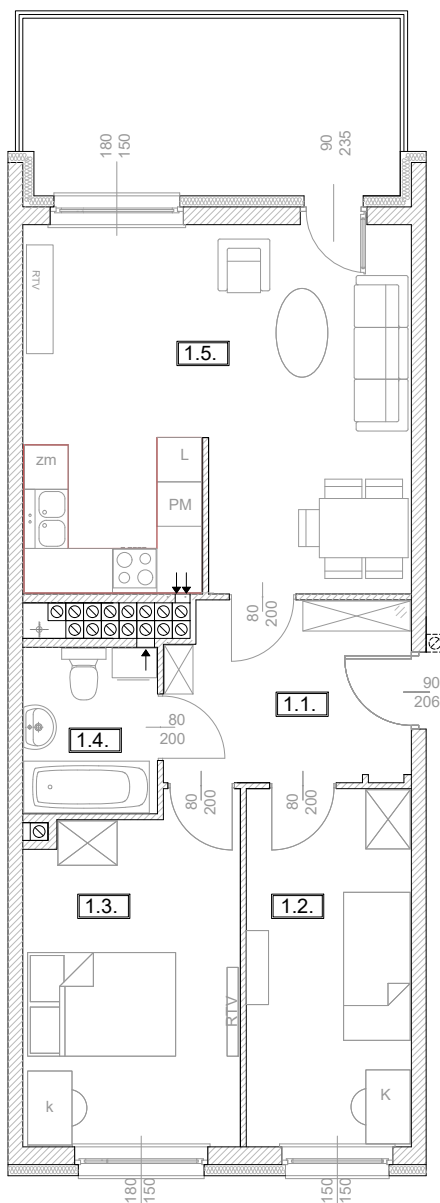

TĘCZOWY RAJ

Adres	Kondygnacja	Opis apartamentu	Powierzchnia
ul. Jeździecka 6/29	V PIĘTRO	3 pokoje z aneksem kuchennym	61,09 m²

RZUT MIESZKANIA
skala 1:100

LOKALIZACJA W BUDYNKU
skala 1:500

PLAN ZESPOŁU
skala 1:1000

ZESTAWIENIE POWIERZCHNI		
NR	POMIESZCZENIE	POWIERZCHNIA [m ²]
1.1.	Przedpokój	7,82
1.2.	Pokój	10,62
1.3.	Pokój	13,05
1.4.	Łazienka	3,89
1.5.	Pokój z aneksem kuchennym	25,71
ŁĄCZNIE		61,09 m²
	Balkon	~ 12,00