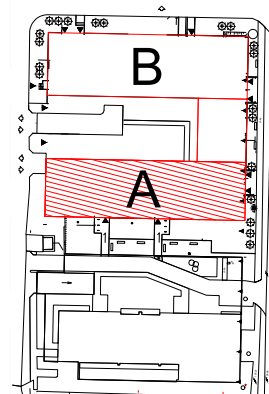

TĘCZOWY RAJ

Adres	Kondygnacja	Opis apartamentu	Powierzchnia
ul. Jeździecka 6/29	V PIĘTRO	3 pokoje z aneksem kuchennym	61,09 m²

RZUT MIESZKANIA
skala 1:100

LOKALIZACJA W BUDYNKU
skala 1:500

PLAN ZESPOŁU
skala 1:1000

ZESTAWIENIE POWIERZCHNI		
NR	POMIESZCZENIE	POWIERZCHNIA [m ²]
1.1.	Przedpokój	7,82
1.2.	Pokój	10,62
1.3.	Pokój	13,05
1.4.	Łazienka	3,89
1.5.	Pokój z aneksem kuchennym	25,71
ŁĄCZNIE		61,09 m²
	Balkon	~ 12,00