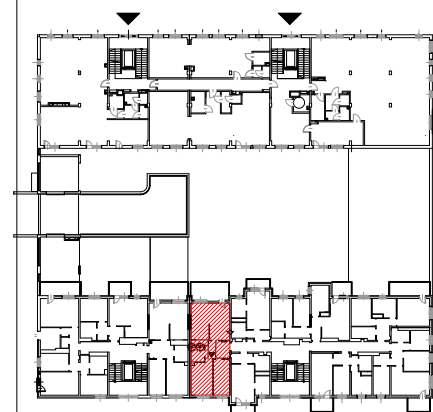

TĘCZOWY RAJ

Adres	Kondygnacja	Opis apartamentu	Powierzchnia
ul. Jeździecka 6/29	V PIĘTRO	3 pokoje z aneksem kuchennym	61,09 m²

RZUT MIESZKANIA
skala 1:100

LOKALIZACJA W BUDYNKU
skala 1:500

PLAN ZESPOŁU
skala 1:1000

ZESTAWIENIE POWIERZCHNI		
NR	POMIESZCZENIE	POWIERZCHNIA [m ²]
1.1.	Przedpokój	7,82
1.2.	Pokój	10,62
1.3.	Pokój	13,05
1.4.	Łazienka	3,89
1.5.	Pokój z aneksem kuchennym	25,71
ŁĄCZNIE		61,09 m²
	Balkon	~ 12,00