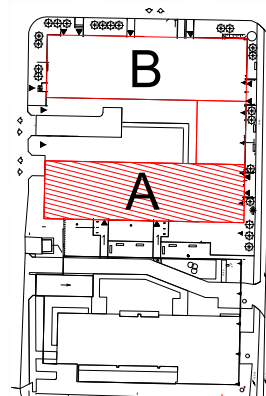

# TĘCZOWY RAJ

Adres ul. Jeździecka 6/28	Kondygnacja V PIĘTRO	Opis apartamentu pokój + kuchnia	Powierzchnia <b>29,15 m<sup>2</sup></b>
------------------------------	-------------------------	-------------------------------------	--

RZUT MIESZKANIA  
skala 1:50

LOKALIZACJA W BUDYNKU  
skala 1:500

PLAN ZESPOŁU  
skala 1:1000

ZESTAWIENIE POWIERZCHNI		
NR	POMIESZCZENIE	POWIERZCHNIA [m <sup>2</sup> ]
1.1.	Przedpokój	3,84
1.2.	Łazienka	4,31
1.3.	Kuchnia	5,01
1.4.	Pokój	15,99
ŁĄCZNIE		<b>29,15 m<sup>2</sup></b>
Balkon		~ 3,70