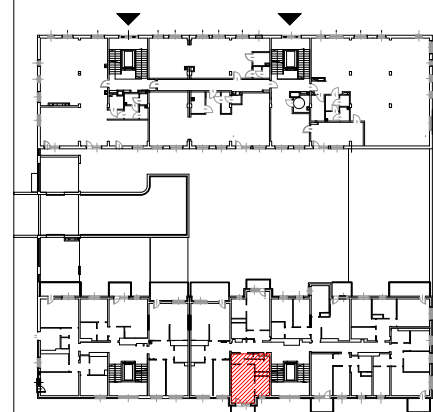

# TĘCZOWY RAJ

Adres ul. Jeździecka 6/28	Kondygnacja V PIĘTRO	Opis apartamentu pokój + kuchnia	Powierzchnia <b>29,15 m<sup>2</sup></b>
------------------------------	-------------------------	-------------------------------------	--

RZUT MIESZKANIA  
skala 1:50

LOKALIZACJA W BUDYNKU  
skala 1:500

PLAN ZESPOŁU  
skala 1:1000

ZESTAWIENIE POWIERZCHNI		
NR	POMIESZCZENIE	POWIERZCHNIA [m <sup>2</sup> ]
1.1.	Przedpokój	3,84
1.2.	Łazienka	4,31
1.3.	Kuchnia	5,01
1.4.	Pokój	15,99
ŁĄCZNIE		<b>29,15 m<sup>2</sup></b>
Balkon		~ 3,70