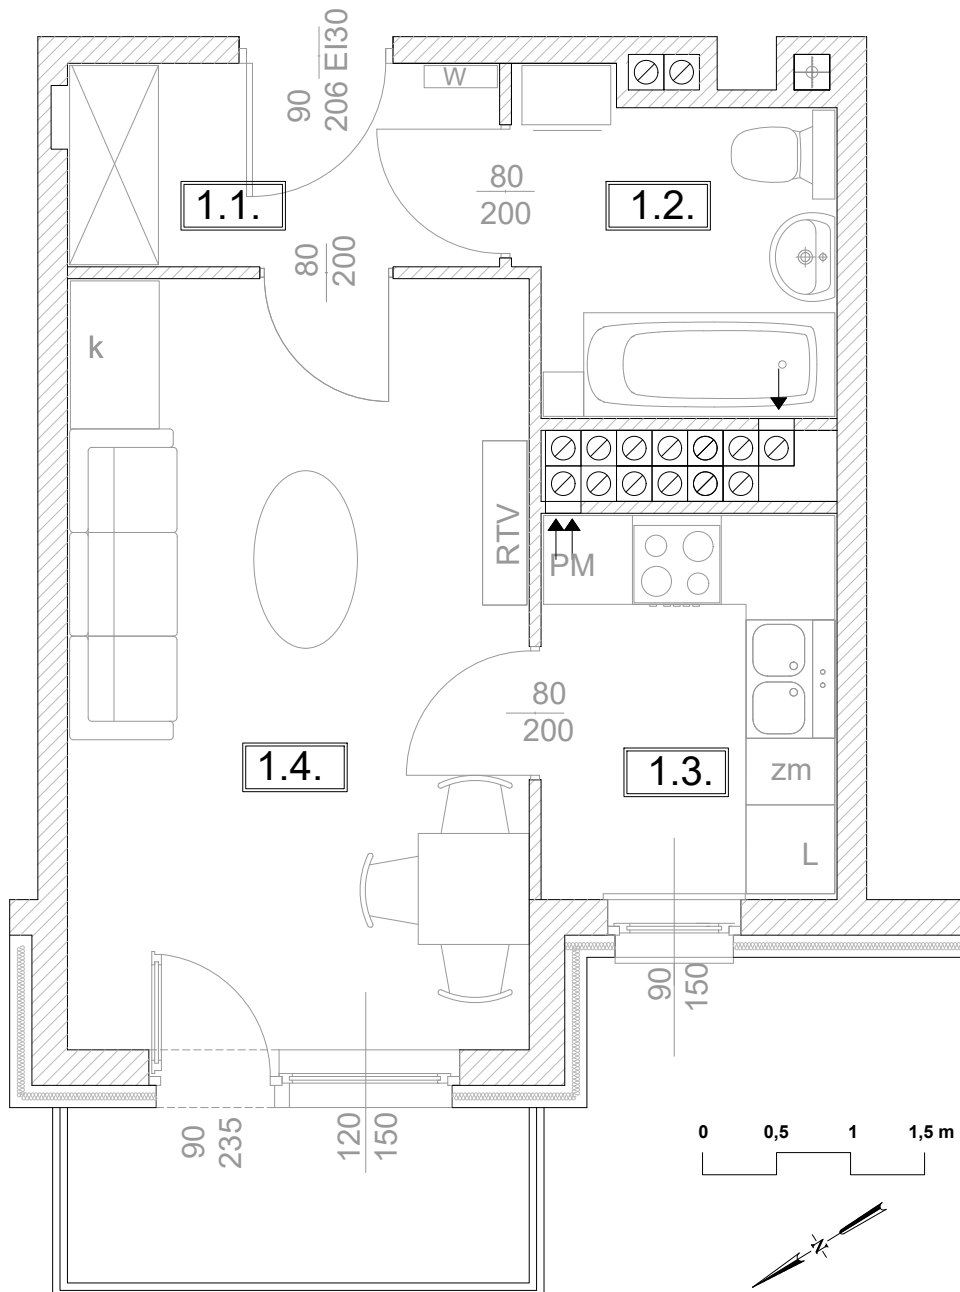

# TĘCZOWY RAJ

Adres ul. Jeździecka 6/28	Kondygnacja V PIĘTRO	Opis apartamentu pokój + kuchnia	Powierzchnia <b>29,15 m<sup>2</sup></b>
------------------------------	-------------------------	-------------------------------------	--

RZUT MIESZKANIA  
skala 1:50

LOKALIZACJA W BUDYNKU  
skala 1:500

PLAN ZESPOŁU  
skala 1:1000

ZESTAWIENIE POWIERZCHNI		
NR	POMIESZCZENIE	POWIERZCHNIA [m <sup>2</sup> ]
1.1.	Przedpokój	3,84
1.2.	Łazienka	4,31
1.3.	Kuchnia	5,01
1.4.	Pokój	15,99
ŁĄCZNIE		<b>29,15 m<sup>2</sup></b>
Balkon		~ 3,70