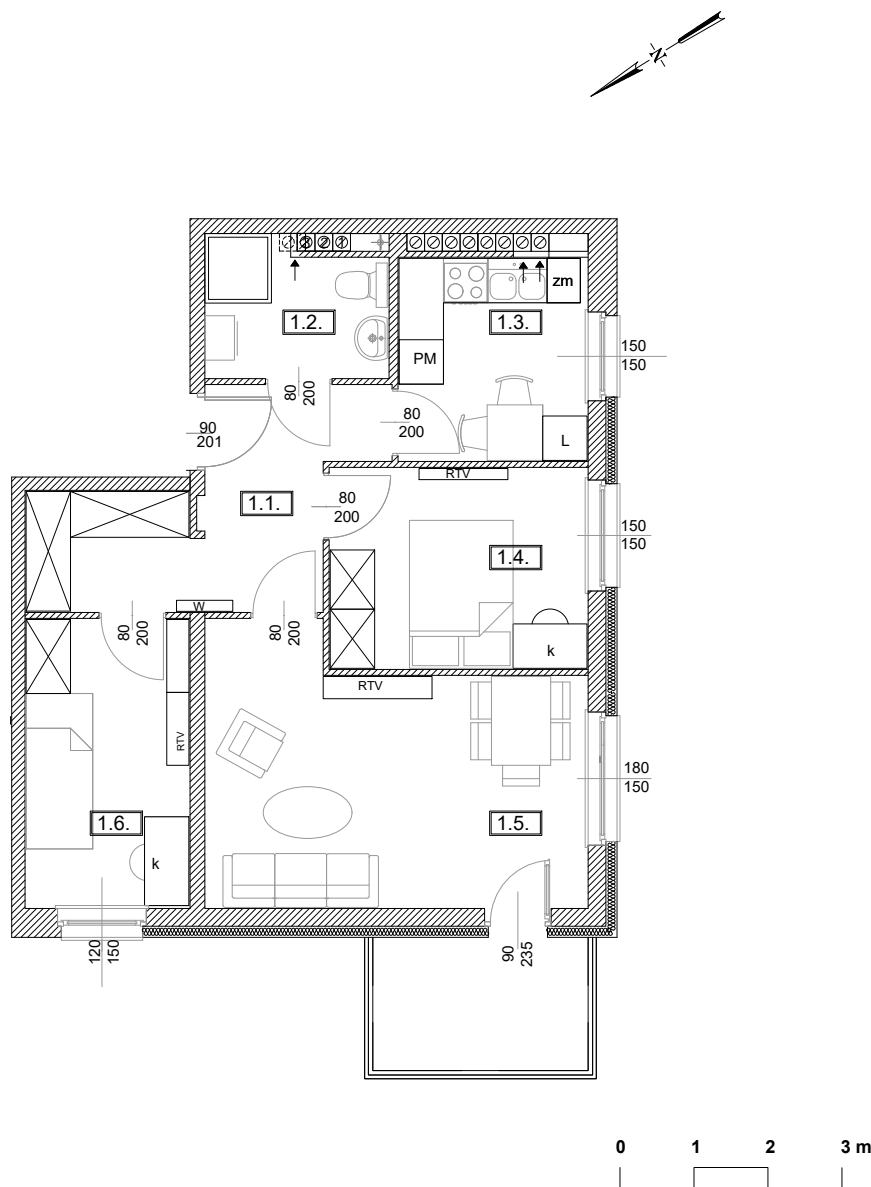

TĘCZOWY RAJ

Adres
ul. Jeździecka 6/26

Kondygnacja
IV PIĘTRO

Opis apartamentu
3 pokoje + kuchnia

Powierzchnia
55,38 m²

RZUT MIESZKANIA
skala 1:100

LOKALIZACJA W BUDYNKU
skala 1:500

PLAN ZESPOŁU
skala 1:1000

ZESTAWIENIE POWIERZCHNI

NR	POMIESZCZENIE	POWIERZCHNIA [m ²]
1.1.	Przedpokój	9,40
1.2.	Łazienka	4,07
1.3.	Kuchnia	6,77
1.4.	Pokój	9,38
1.5.	Pokój	17,15
1.6.	Pokój	8,61
ŁĄCZNIE		55,38 m²
	Balkon	~ 5,20

RZUT MIESZKANIA ZOSTAŁ
SPORZĄDZONY NA PODSTAWIE
PROJEKTU BUDOWLANEGO
I JEST WERSJĄ POGLĄDOWĄ.
ZASTRZEGA SIĘ MOŻLIWOŚĆ
ZMIAN W UKŁADACH MIESZKAŃ
I PODANYCH POWIERZCHNIACH
ZGODNIE Z ZAPISAMI UMOWY
DEWELOPERSKIEJ.