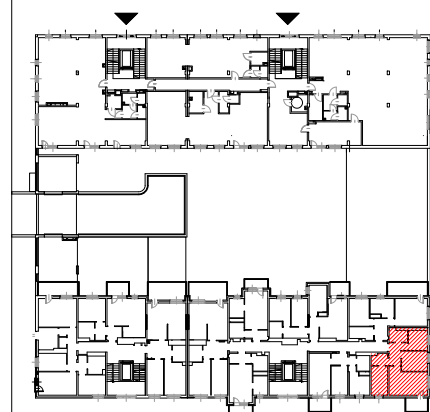

TĘCZOWY RAJ

Adres
ul. Jeździecka 6/26

Kondygnacja
IV PIĘTRO

Opis apartamentu
3 pokoje + kuchnia

Powierzchnia
55,38 m²

RZUT MIESZKANIA
skala 1:100

LOKALIZACJA W BUDYNKU
skala 1:500

PLAN ZESPOŁU
skala 1:1000

ZESTAWIENIE POWIERZCHNI

NR	POMIESZCZENIE	POWIERZCHNIA [m ²]
1.1.	Przedpokój	9,40
1.2.	Łazienka	4,07
1.3.	Kuchnia	6,77
1.4.	Pokój	9,38
1.5.	Pokój	17,15
1.6.	Pokój	8,61
ŁĄCZNIE		55,38 m²
	Balkon	~ 5,20

RZUT MIESZKANIA ZOSTAŁ
SPORZĄDZONY NA PODSTAWIE
PROJEKTU BUDOWLANEGO
I JEST WERSJĄ POGLĄDOWĄ.
ZASTRZEGA SIĘ MOŻLIWOŚĆ
ZMIAN W UKŁADACH MIESZKAŃ
I PODANYCH POWIERZCHNIACH
ZGODNIE Z ZAPISAMI UMOWY
DEWELOPERSKIEJ.