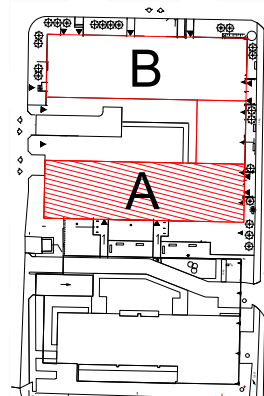

TĘCZOWY RAJ

Adres
ul. Jeździecka 6/26

Kondygnacja
IV PIĘTRO

Opis apartamentu
3 pokoje + kuchnia

Powierzchnia
55,38 m²

RZUT MIESZKANIA
skala 1:100

LOKALIZACJA W BUDYNKU
skala 1:500

PLAN ZESPOŁU
skala 1:1000

ZESTAWIENIE POWIERZCHNI

NR	POMIESZCZENIE	POWIERZCHNIA [m ²]
1.1.	Przedpokój	9,40
1.2.	Łazienka	4,07
1.3.	Kuchnia	6,77
1.4.	Pokój	9,38
1.5.	Pokój	17,15
1.6.	Pokój	8,61
ŁĄCZNIE		55,38 m²
	Balkon	~ 5,20

RZUT MIESZKANIA ZOSTAŁ
SPORZĄDZONY NA PODSTAWIE
PROJEKTU BUDOWLANEGO
I JEST WERSJĄ POGLĄDOWĄ.
ZASTRZEGA SIĘ MOŻLIWOŚĆ
ZMIAN W UKŁADACH MIESZKAŃ
I PODANYCH POWIERZCHNIACH
ZGODNIE Z ZAPISAMI UMOWY
DEWELOPERSKIEJ.