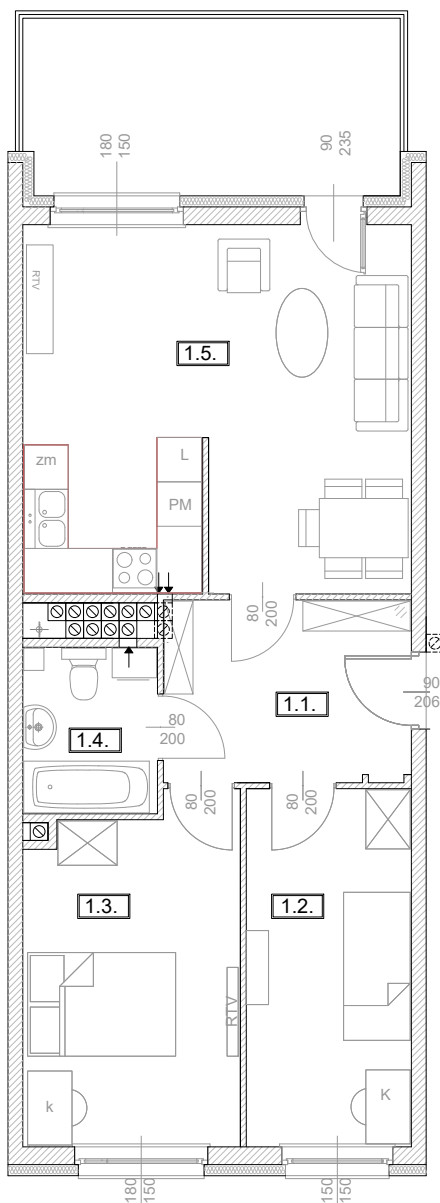

**TĘCZOWY RAJ**

Adres	Kondygnacja	Opis apartamentu	Powierzchnia
ul. Jeździecka 6/22	IV PIĘTRO	3 pokoje z aneksem kuchennym	<b>61,20 m<sup>2</sup></b>

RZUT MIESZKANIA  
skala 1:100

LOKALIZACJA W BUDYNKU  
skala 1:500

PLAN ZESPOŁU  
skala 1:1000

ZESTAWIENIE POWIERZCHNI		
NR	POMIESZCZENIE	POWIERZCHNIA [m <sup>2</sup> ]
1.1.	Przedpokój	7,95
1.2.	Pokój	10,61
1.3.	Pokój	13,06
1.4.	Łazienka	3,84
1.5.	Pokój z aneksem kuchennym	25,74
ŁĄCZNIE		<b>61,20 m<sup>2</sup></b>
	Balkon	~ 12,00