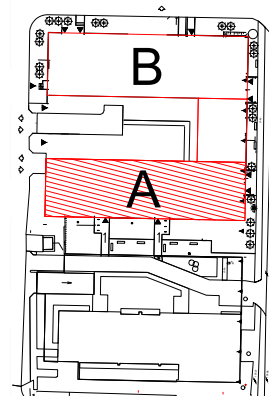

**TĘCZOWY RAJ**

Adres	Kondygnacja	Opis apartamentu	Powierzchnia
ul. Jeździecka 6/22	IV PIĘTRO	3 pokoje z aneksem kuchennym	<b>61,20 m<sup>2</sup></b>

RZUT MIESZKANIA  
skala 1:100

LOKALIZACJA W BUDYNKU  
skala 1:500

PLAN ZESPOŁU  
skala 1:1000

ZESTAWIENIE POWIERZCHNI		
NR	POMIESZCZENIE	POWIERZCHNIA [m <sup>2</sup> ]
1.1.	Przedpokój	7,95
1.2.	Pokój	10,61
1.3.	Pokój	13,06
1.4.	Łazienka	3,84
1.5.	Pokój z aneksem kuchennym	25,74
ŁĄCZNIE		<b>61,20 m<sup>2</sup></b>
	Balkon	~ 12,00