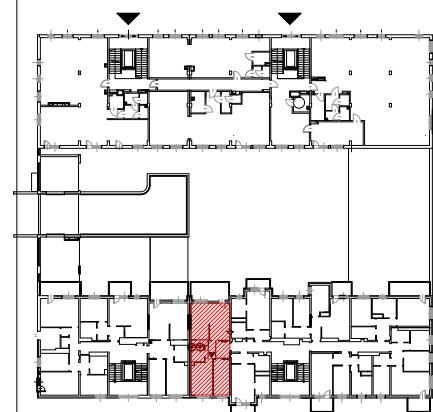

**TĘCZOWY RAJ**

Adres	Kondygnacja	Opis apartamentu	Powierzchnia
ul. Jeździecka 6/22	IV PIĘTRO	3 pokoje z aneksem kuchennym	<b>61,20 m<sup>2</sup></b>

RZUT MIESZKANIA  
skala 1:100

LOKALIZACJA W BUDYNKU  
skala 1:500

PLAN ZESPOŁU  
skala 1:1000

ZESTAWIENIE POWIERZCHNI		
NR	POMIESZCZENIE	POWIERZCHNIA [m <sup>2</sup> ]
1.1.	Przedpokój	7,95
1.2.	Pokój	10,61
1.3.	Pokój	13,06
1.4.	Łazienka	3,84
1.5.	Pokój z aneksem kuchennym	25,74
ŁĄCZNIE		<b>61,20 m<sup>2</sup></b>
	Balkon	~ 12,00