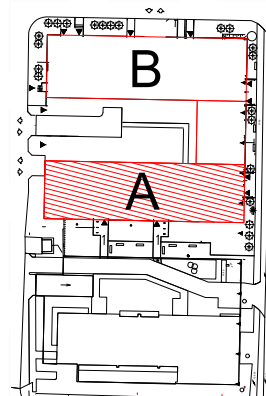

**TĘCZOWY RAJ**

Adres  
ul. Jeździecka 6/2

Kondygnacja  
I PIĘTRO

Opis apartamentu  
3 pokoje z aneksem kuchennym

Powierzchnia  
**61,23 m<sup>2</sup>**

RZUT MIESZKANIA  
skala 1:100

LOKALIZACJA W BUDYNKU  
skala 1:500

PLAN ZESPOŁU  
skala 1:1000

ZESTAWIENIE POWIERZCHNI

NR	POMIESZCZENIE	POWIERZCHNIA [m <sup>2</sup> ]
1.1.	Przedpokój	7,55
1.2.	Pokój	10,36
1.3.	Pokój	13,01
1.4.	Łazienka	3,88
1.5.	Pokój z aneksem kuchennym	26,43
ŁĄCZNIE		<b>61,23 m<sup>2</sup></b>
Taras		~ 61,00