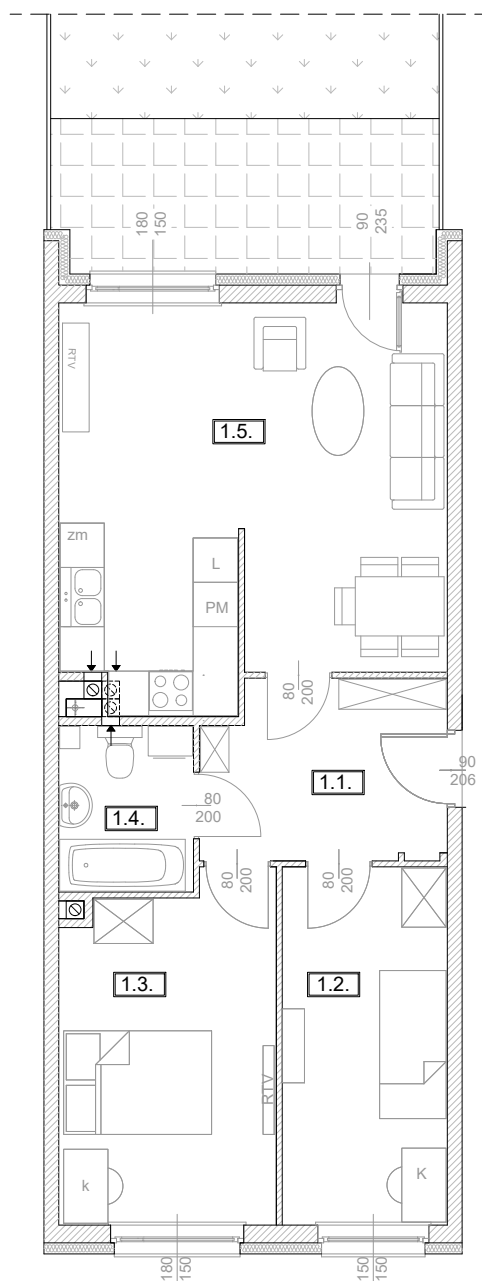

**TĘCZOWY RAJ**

Adres  
ul. Jeździecka 6/2

Kondygnacja  
I PIĘTRO

Opis apartamentu  
3 pokoje z aneksem kuchennym

Powierzchnia  
**61,23 m<sup>2</sup>**

RZUT MIESZKANIA  
skala 1:100

LOKALIZACJA W BUDYNKU  
skala 1:500

PLAN ZESPOŁU  
skala 1:1000

ZESTAWIENIE POWIERZCHNI

NR	POMIESZCZENIE	POWIERZCHNIA [m <sup>2</sup> ]
1.1.	Przedpokój	7,55
1.2.	Pokój	10,36
1.3.	Pokój	13,01
1.4.	Łazienka	3,88
1.5.	Pokój z aneksem kuchennym	26,43
ŁĄCZNIE		<b>61,23 m<sup>2</sup></b>
Taras		~ 61,00