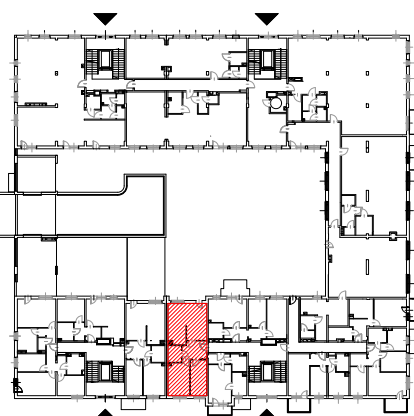

**TĘCZOWY RAJ**

Adres  
ul. Jeździecka 6/2

Kondygnacja  
I PIĘTRO

Opis apartamentu  
3 pokoje z aneksem kuchennym

Powierzchnia  
**61,23 m<sup>2</sup>**

RZUT MIESZKANIA  
skala 1:100

LOKALIZACJA W BUDYNKU  
skala 1:500

PLAN ZESPOŁU  
skala 1:1000

ZESTAWIENIE POWIERZCHNI

NR	POMIESZCZENIE	POWIERZCHNIA [m <sup>2</sup> ]
1.1.	Przedpokój	7,55
1.2.	Pokój	10,36
1.3.	Pokój	13,01
1.4.	Łazienka	3,88
1.5.	Pokój z aneksem kuchennym	26,43
ŁĄCZNIE		<b>61,23 m<sup>2</sup></b>
Taras		~ 61,00