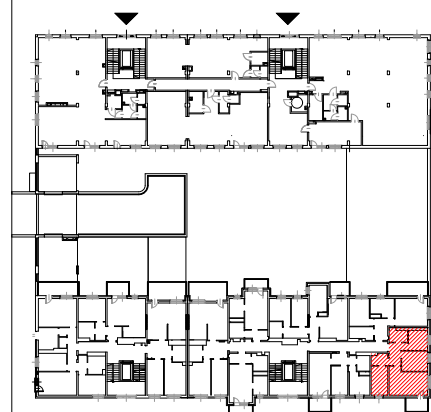

TĘCZOWY RAJ

Adres
ul. Jeździecka 6/19

Kondygnacja
III PIĘTRO

Opis apartamentu
3 pokoje + kuchnia

Powierzchnia
56,21 m²

RZUT MIESZKANIA
skala 1:100

LOKALIZACJA W BUDYNKU
skala 1:500

PLAN ZESPOŁU
skala 1:1000

ZESTAWIENIE POWIERZCHNI

NR	POMIESZCZENIE	POWIERZCHNIA [m ²]
1.1.	Przedpokój	9,45
1.2.	Łazienka	4,25
1.3.	Kuchnia	7,36
1.4.	Pokój	9,33
1.5.	Pokój	17,25
1.6.	Pokój	8,57
ŁĄCZNIE		56,21 m²
	Balkon	~ 5,20

RZUT MIESZKANIA ZOSTAŁ
SPORZĄDZONY NA PODSTAWIE
PROJEKTU BUDOWLANEGO
I JEST WERSJĄ POGLĄDOWĄ.
ZASTRZEGA SIĘ MOŻLIWOŚĆ
ZMIAN W UKŁADACH MIESZKAŃ
I PODANYCH POWIERZCHNIACH
ZGODNIE Z ZAPISAMI UMOWY
DEWELOPERSKIEJ.