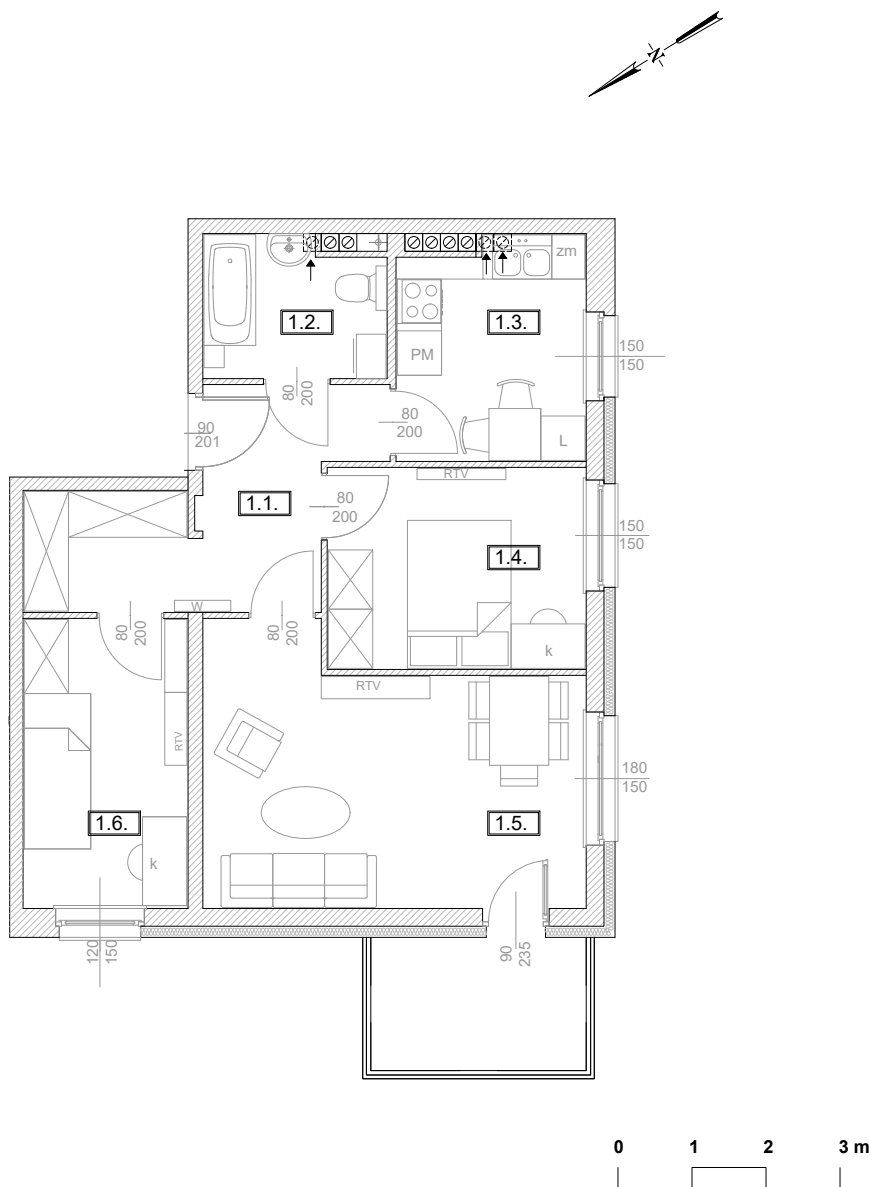

TĘCZOWY RAJ

Adres
ul. Jeździecka 6/19

Kondygnacja
III PIĘTRO

Opis apartamentu
3 pokoje + kuchnia

Powierzchnia
56,21 m²

RZUT MIESZKANIA
skala 1:100

LOKALIZACJA W BUDYNKU
skala 1:500

PLAN ZESPOŁU
skala 1:1000

ZESTAWIENIE POWIERZCHNI

NR	POMIESZCZENIE	POWIERZCHNIA [m ²]
1.1.	Przedpokój	9,45
1.2.	Łazienka	4,25
1.3.	Kuchnia	7,36
1.4.	Pokój	9,33
1.5.	Pokój	17,25
1.6.	Pokój	8,57
ŁĄCZNIE		56,21 m²
	Balkon	~ 5,20

RZUT MIESZKANIA ZOSTAŁ
SPORZĄDZONY NA PODSTAWIE
PROJEKTU BUDOWLANEGO
I JEST WERSJĄ POGLĄDOWĄ.
ZASTRZEGA SIĘ MOŻLIWOŚĆ
ZMIAN W UKŁADACH MIESZKAŃ
I PODANYCH POWIERZCHNIACH
ZGODNIE Z ZAPISAMI UMOWY
DEWELOPERSKIEJ.