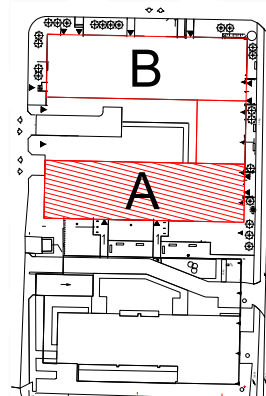

TĘCZOWY RAJ

Adres
ul. Jeździecka 6/19

Kondygnacja
III PIĘTRO

Opis apartamentu
3 pokoje + kuchnia

Powierzchnia
56,21 m²

RZUT MIESZKANIA
skala 1:100

LOKALIZACJA W BUDYNKU
skala 1:500

PLAN ZESPOŁU
skala 1:1000

ZESTAWIENIE POWIERZCHNI

NR	POMIESZCZENIE	POWIERZCHNIA [m ²]
1.1.	Przedpokój	9,45
1.2.	Łazienka	4,25
1.3.	Kuchnia	7,36
1.4.	Pokój	9,33
1.5.	Pokój	17,25
1.6.	Pokój	8,57
ŁĄCZNIE		56,21 m²
	Balkon	~ 5,20

RZUT MIESZKANIA ZOSTAŁ
SPORZĄDZONY NA PODSTAWIE
PROJEKTU BUDOWLANEGO
I JEST WERSJĄ POGLĄDOWĄ.
ZASTRZEGA SIĘ MOŻLIWOŚĆ
ZMIAN W UKŁADACH MIESZKAŃ
I PODANYCH POWIERZCHNIACH
ZGODNIE Z ZAPISAMI UMOWY
DEWELOPERSKIEJ.