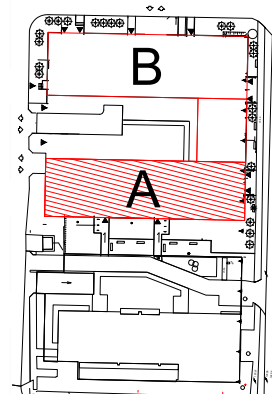

**TĘCZOWY RAJ**

Adres  
ul. Jeździecka 6/17

Kondygnacja  
III PIĘTRO

Opis apartamentu  
3 pokoje + kuchnia

Powierzchnia  
**57,90 m<sup>2</sup>**

RZUT MIESZKANIA  
skala 1:100

0 1 2 3 m

LOKALIZACJA W BUDYNKU  
skala 1:500

PLAN ZESPOŁU  
skala 1:1000

ZESTAWIENIE POWIERZCHNI

NR	POMIESZCZENIE	POWIERZCHNIA [m <sup>2</sup> ]
1.1.	Przedpokój	9,20
1.2.	Łazienka	3,73
1.3.	Pokój	9,36
1.4.	Pokój	8,25
1.5.	Kuchnia	9,66
1.6.	Pokój	17,70
ŁĄCZNIE		<b>57,90 m<sup>2</sup></b>
	Balkon	~ 4,50