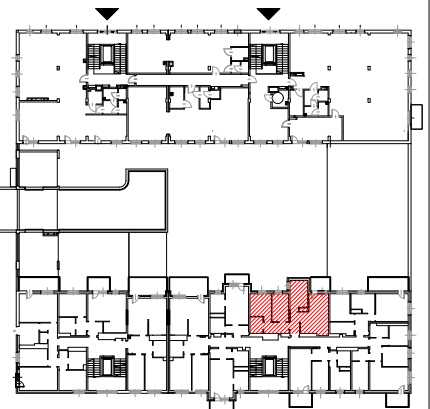

**TĘCZOWY RAJ**

Adres  
ul. Jeździecka 6/17

Kondygnacja  
III PIĘTRO

Opis apartamentu  
3 pokoje + kuchnia

Powierzchnia  
**57,90 m<sup>2</sup>**

RZUT MIESZKANIA  
skala 1:100

0 1 2 3 m

LOKALIZACJA W BUDYNKU  
skala 1:500

PLAN ZESPOŁU  
skala 1:1000

ZESTAWIENIE POWIERZCHNI

NR	POMIESZCZENIE	POWIERZCHNIA [m <sup>2</sup> ]
1.1.	Przedpokój	9,20
1.2.	Łazienka	3,73
1.3.	Pokój	9,36
1.4.	Pokój	8,25
1.5.	Kuchnia	9,66
1.6.	Pokój	17,70
ŁĄCZNIE		<b>57,90 m<sup>2</sup></b>
	Balkon	~ 4,50