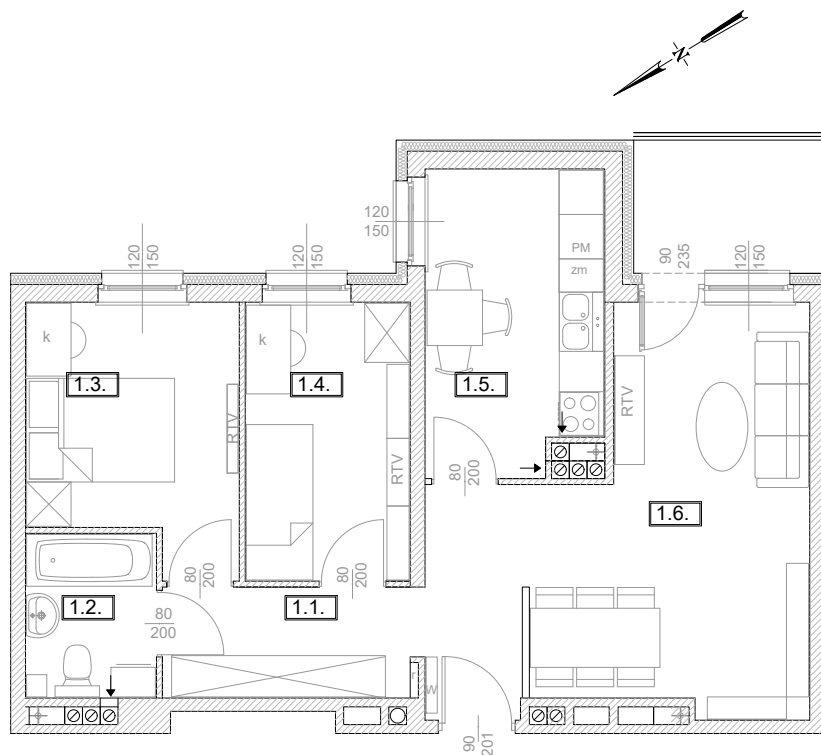

**TĘCZOWY RAJ**

Adres  
ul. Jeździecka 6/17

Kondygnacja  
III PIĘTRO

Opis apartamentu  
3 pokoje + kuchnia

Powierzchnia  
**57,90 m<sup>2</sup>**

RZUT MIESZKANIA  
skala 1:100

0 1 2 3 m

LOKALIZACJA W BUDYNKU  
skala 1:500

PLAN ZESPOŁU  
skala 1:1000

ZESTAWIENIE POWIERZCHNI

NR	POMIESZCZENIE	POWIERZCHNIA [m <sup>2</sup> ]
1.1.	Przedpokój	9,20
1.2.	Łazienka	3,73
1.3.	Pokój	9,36
1.4.	Pokój	8,25
1.5.	Kuchnia	9,66
1.6.	Pokój	17,70
ŁĄCZNIE		<b>57,90 m<sup>2</sup></b>
	Balkon	~ 4,50