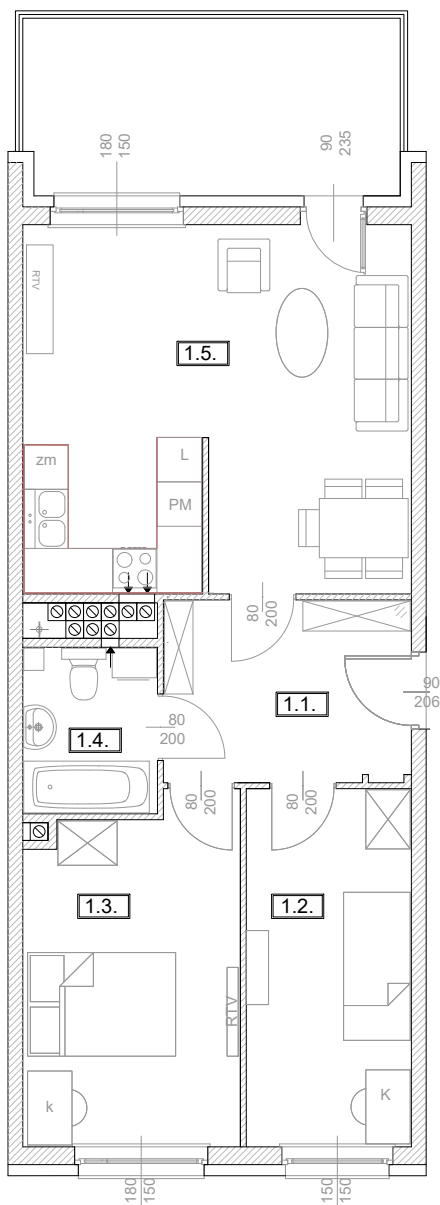

TĘCZOWY RAJ

Adres	Kondygnacja	Opis apartamentu	Powierzchnia
ul. Jeździecka 6/15	III PIĘTRO	3 pokoje z aneksem kuchennym	61,00 m²

RZUT MIESZKANIA
skala 1:100

LOKALIZACJA W BUDYNKU
skala 1:500

PLAN ZESPOŁU
skala 1:1000

ZESTAWIENIE POWIERZCHNI		
NR	POMIESZCZENIE	POWIERZCHNIA [m ²]
1.1.	Przedpokój	7,88
1.2.	Pokój	10,58
1.3.	Pokój	12,98
1.4.	Łazienka	3,86
1.5.	Pokój z aneksem kuchennym	25,70
ŁĄCZNIE		61,00 m²
	Balkon	~ 12,00