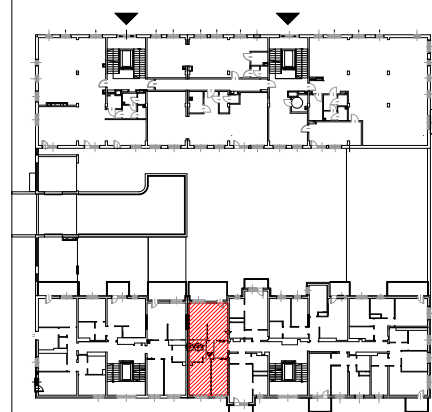

TĘCZOWY RAJ

Adres	Kondygnacja	Opis apartamentu	Powierzchnia
ul. Jeździecka 6/15	III PIĘTRO	3 pokoje z aneksem kuchennym	61,00 m²

RZUT MIESZKANIA
skala 1:100

LOKALIZACJA W BUDYNKU
skala 1:500

PLAN ZESPOŁU
skala 1:1000