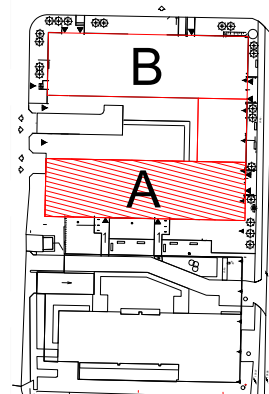

TĘCZOWY RAJ

Adres	Kondygnacja	Opis apartamentu	Powierzchnia
ul. Jeździecka 6/15	III PIĘTRO	3 pokoje z aneksem kuchennym	61,00 m²

RZUT MIESZKANIA
skala 1:100

LOKALIZACJA W BUDYNKU
skala 1:500

PLAN ZESPOŁU
skala 1:1000

ZESTAWIENIE POWIERZCHNI		
NR	POMIESZCZENIE	POWIERZCHNIA [m ²]
1.1.	Przedpokój	7,88
1.2.	Pokój	10,58
1.3.	Pokój	12,98
1.4.	Łazienka	3,86
1.5.	Pokój z aneksem kuchennym	25,70
ŁĄCZNIE		61,00 m²
	Balkon	~ 12,00