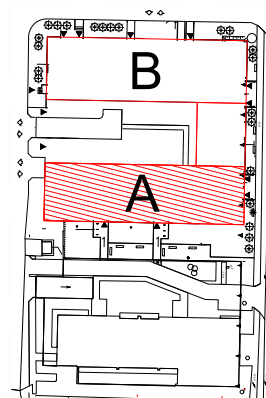

# TĘCZOWY RAJ

Adres	Kondygnacja	Opis apartamentu	Powierzchnia
ul. Jeździecka 6/14	III PIĘTRO	pokój + kuchnia	<b>29,69 m<sup>2</sup></b>

RZUT MIESZKANIA  
skala 1:100

LOKALIZACJA W BUDYNKU  
skala 1:500

PLAN ZESPOŁU  
skala 1:1000

ZESTAWIENIE POWIERZCHNI

NR	POMIESZCZENIE	POWIERZCHNIA [m <sup>2</sup> ]
1.1.	Przedpokój	3,88
1.2.	Łazienka	4,34
1.3.	Kuchnia	5,52
1.4.	Pokój	15,95
ŁĄCZNIE		<b>29,69 m<sup>2</sup></b>
	Balkon	~ 3,70

RZUT MIESZKANIA ZOSTAŁ SPORZĄDZONY NA PODSTAWIE PROJEKTU BUDOWLANEGO I JEST WERSJĄ POGLĄDOWĄ. ZASTRZEGA SIĘ MOŻLIWOŚĆ ZMIAN W UKŁADACH MIESZKAŃ I PODANYCH POWIERZCHNIACH ZGODNIE Z ZAPISAMI UMOWY DEWELOPERSKIEJ.