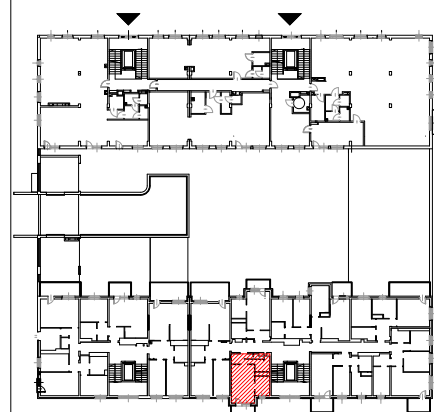

# TĘCZOWY RAJ

Adres	Kondygnacja	Opis apartamentu	Powierzchnia
ul. Jeździecka 6/14	III PIĘTRO	pokój + kuchnia	<b>29,69 m<sup>2</sup></b>

RZUT MIESZKANIA  
skala 1:100

LOKALIZACJA W BUDYNKU  
skala 1:500

PLAN ZESPOŁU  
skala 1:1000

ZESTAWIENIE POWIERZCHNI

NR	POMIESZCZENIE	POWIERZCHNIA [m <sup>2</sup> ]
1.1.	Przedpokój	3,88
1.2.	Łazienka	4,34
1.3.	Kuchnia	5,52
1.4.	Pokój	15,95
ŁĄCZNIE		<b>29,69 m<sup>2</sup></b>
	Balkon	~ 3,70

RZUT MIESZKANIA ZOSTAŁ SPORZĄDZONY NA PODSTAWIE PROJEKTU BUDOWLANEGO I JEST WERSJĄ POGLĄDOWĄ. ZASTRZEGA SIĘ MOŻLIWOŚĆ ZMIAN W UKŁADACH MIESZKAŃ I PODANYCH POWIERZCHNIACH ZGODNIE Z ZAPISAMI UMOWY DEWELOPERSKIEJ.