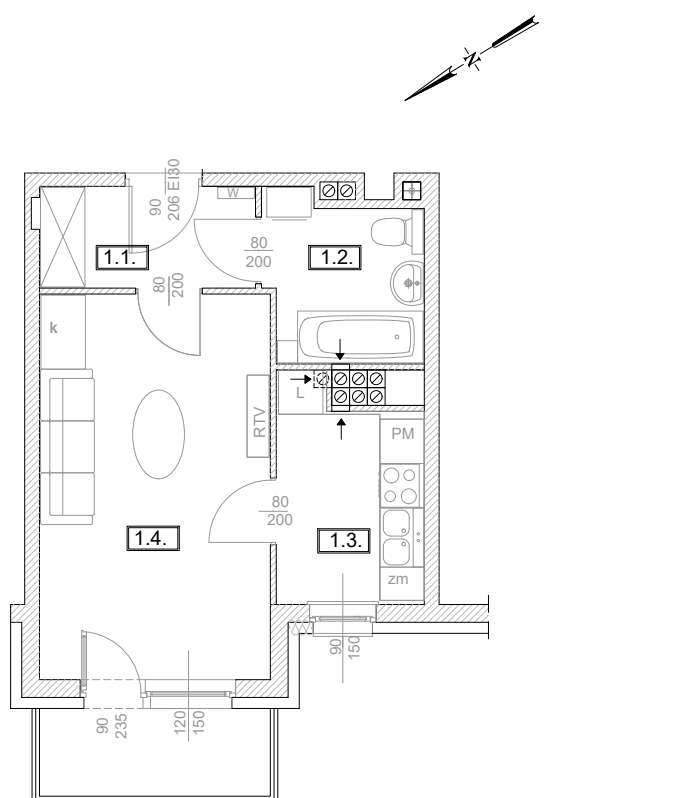

# TĘCZOWY RAJ

Adres	Kondygnacja	Opis apartamentu	Powierzchnia
ul. Jeździecka 6/14	III PIĘTRO	pokój + kuchnia	<b>29,69 m<sup>2</sup></b>

RZUT MIESZKANIA  
skala 1:100

LOKALIZACJA W BUDYNKU  
skala 1:500

PLAN ZESPOŁU  
skala 1:1000

ZESTAWIENIE POWIERZCHNI

NR	POMIESZCZENIE	POWIERZCHNIA [m <sup>2</sup> ]
1.1.	Przedpokój	3,88
1.2.	Łazienka	4,34
1.3.	Kuchnia	5,52
1.4.	Pokój	15,95
ŁĄCZNIE		<b>29,69 m<sup>2</sup></b>
	Balkon	~ 3,70

RZUT MIESZKANIA ZOSTAŁ SPORZĄDZONY NA PODSTAWIE PROJEKTU BUDOWLANEGO I JEST WERSJĄ POGLĄDOWĄ. ZASTRZEGA SIĘ MOŻLIWOŚĆ ZMIAN W UKŁADACH MIESZKAŃ I PODANYCH POWIERZCHNIACH ZGODNIE Z ZAPISAMI UMOWY DEWELOPERSKIEJ.