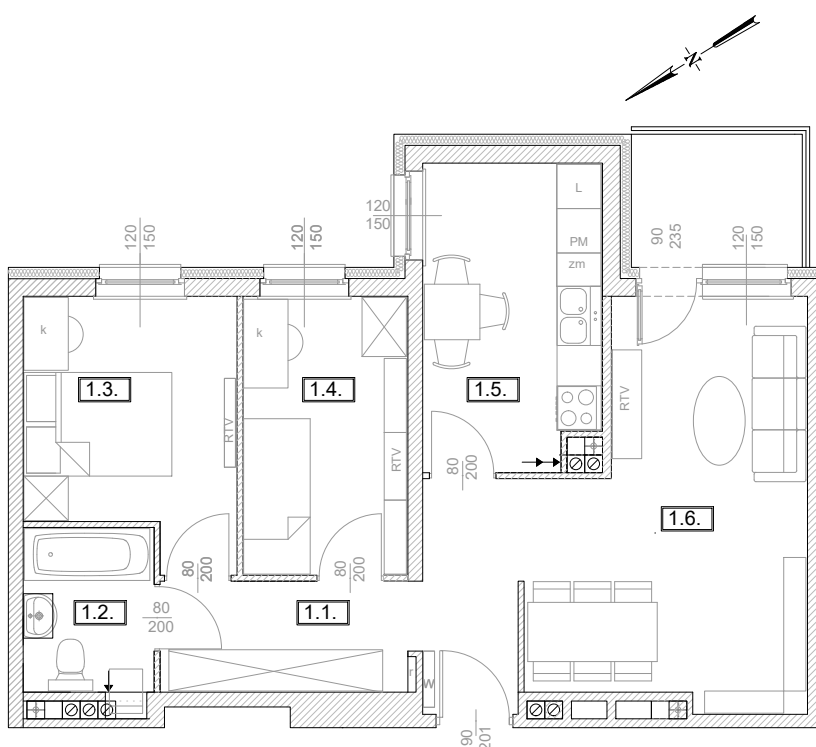

TĘCZOWY RAJ

Adres	Kondygnacja	Opis apartamentu	Powierzchnia
ul. Jeździecka 6/10	II PIĘTRO	3 pokoje + kuchnia	58,10 m²

RZUT MIESZKANIA
skala 1:100

LOKALIZACJA W BUDYNKU
skala 1:500

PLAN ZESPOŁU
skala 1:1000

ZESTAWIENIE POWIERZCHNI		
NR	POMIESZCZENIE	POWIERZCHNIA [m ²]
1.1.	Przedpokój	9,26
1.2.	Łazienka	3,89
1.3.	Pokój	9,38
1.4.	Pokój	8,24
1.5.	Kuchnia	9,64
1.6.	Pokój	17,69
ŁĄCZNIE		58,10 m²
	Balkon	~ 4,00