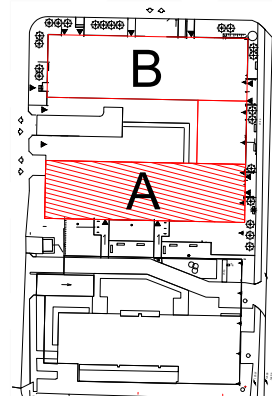

TĘCZOWY RAJ

Adres	Kondygnacja	Opis apartamentu	Powierzchnia
ul. Jeździecka 6/10	II PIĘTRO	3 pokoje + kuchnia	58,10 m²

RZUT MIESZKANIA
skala 1:100

LOKALIZACJA W BUDYNKU
skala 1:500

PLAN ZESPOŁU
skala 1:1000

ZESTAWIENIE POWIERZCHNI		
NR	POMIESZCZENIE	POWIERZCHNIA [m ²]
1.1.	Przedpokój	9,26
1.2.	Łazienka	3,89
1.3.	Pokój	9,38
1.4.	Pokój	8,24
1.5.	Kuchnia	9,64
1.6.	Pokój	17,69
ŁĄCZNIE		58,10 m²
	Balkon	~ 4,00