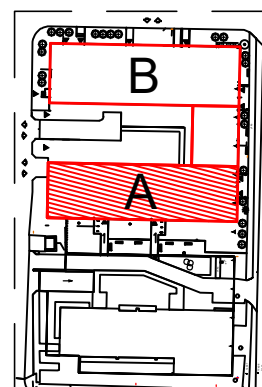

TĘCZOWY RAJ

Adres	Kondygnacja	Opis apartamentu	Powierzchnia
ul. Jeździecka 6/9	II PIĘTRO	pokój + kuchnia	29,62m²

RZUT MIESZKANIA
skala 1:100

LOKALIZACJA W BUDYNKU
skala 1:500

PLAN ZESPOŁU
skala 1:1000

ZESTAWIENIE POWIERZCHNI

NR	POMIESZCZENIE	POWIERZCHNIA [m ²]
1.1.	Przedpokój	3,84
1.2.	Łazienka	4,08
1.3.	Kuchnia	5,70
1.4.	Pokój	16,00
ŁĄCZNIE		29,62m²
	Balkon	~ 3,70

RZUT MIESZKANIA ZOSTAŁ SPORZĄDZONY NA PODSTAWIE PROJEKTU BUDOWLANEGO I JEST WERSJĄ POGLĄDOWĄ. ZASTRZEGA SIĘ MOŻLIWOŚĆ ZMIAN W UKŁADACH MIESZKAŃ I PODANYCH POWIERZCHNIACH ZGODNIE Z ZAPISAMI UMOWY DEWELOPERSKIEJ