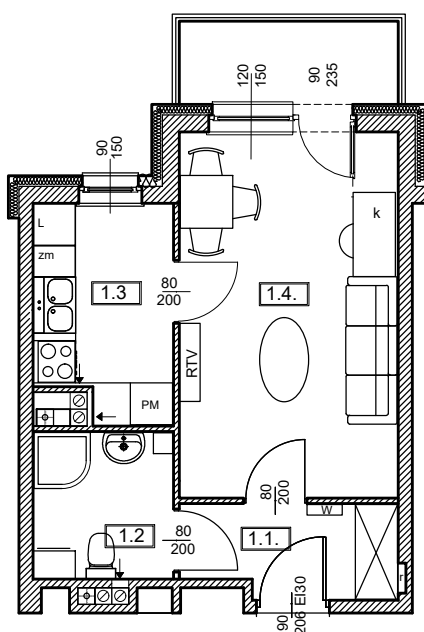

TĘCZOWY RAJ

Adres	Kondygnacja	Opis apartamentu	Powierzchnia
ul. Jeździecka 6/9	II PIĘTRO	pokój + kuchnia	29,62m²

RZUT MIESZKANIA
skala 1:100

LOKALIZACJA W BUDYNKU
skala 1:500

PLAN ZESPOŁU
skala 1:1000

ZESTAWIENIE POWIERZCHNI

NR	POMIESZCZENIE	POWIERZCHNIA [m ²]
1.1.	Przedpokój	3,84
1.2.	Łazienka	4,08
1.3.	Kuchnia	5,70
1.4.	Pokój	16,00
ŁĄCZNIE		29,62m²
	Balkon	~ 3,70

RZUT MIESZKANIA ZOSTAŁ SPORZĄDZONY NA PODSTAWIE PROJEKTU BUDOWLANEGO I JEST WERSJĄ POGLĄDOWĄ. ZASTRZEGA SIĘ MOŻLIWOŚĆ ZMIAN W UKŁADACH MIESZKAŃ I PODANYCH POWIERZCHNIACH ZGODNIE Z ZAPISAMI UMOWY DEWELOPERSKIEJ