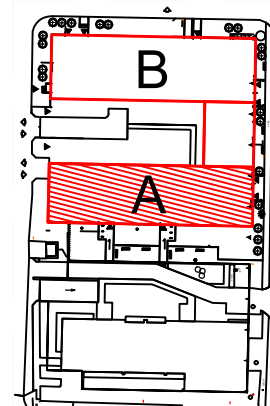

TĘCZOWY RAJ

Adres	Kondygnacja	Opis apartamentu	Powierzchnia
ul. Jeździecka 6/8	II PIĘTRO	3 pokoje z aneksem kuchennym	61,75 m²

RZUT MIESZKANIA
skala 1:100

LOKALIZACJA W BUDYNKU
skala 1:500

PLAN ZESPOŁU
skala 1:1000

ZESTAWIENIE POWIERZCHNI		
NR	POMIESZCZENIE	POWIERZCHNIA [m ²]
1.1.	Przedpokój	7,64
1.2.	Pokój	10,58
1.3.	Pokój	13,01
1.4.	Łazienka	3,97
1.5.	Pokój z aneksem kuchennym	26,55
ŁĄCZNIE		61,75 m²
	Balkon	~ 12,00