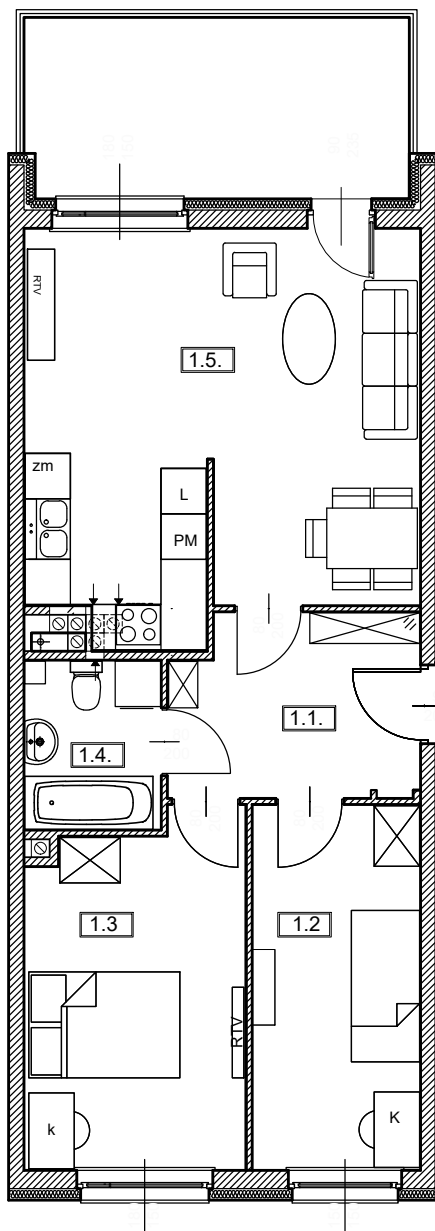

TĘCZOWY RAJ

Adres	Kondygnacja	Opis apartamentu	Powierzchnia
ul. Jeździecka 6/8	II PIĘTRO	3 pokoje z aneksem kuchennym	61,75 m²

RZUT MIESZKANIA
skala 1:100

LOKALIZACJA W BUDYNKU
skala 1:500

PLAN ZESPOŁU
skala 1:1000

ZESTAWIENIE POWIERZCHNI		
NR	POMIESZCZENIE	POWIERZCHNIA [m ²]
1.1.	Przedpokój	7,64
1.2.	Pokój	10,58
1.3.	Pokój	13,01
1.4.	Łazienka	3,97
1.5.	Pokój z aneksem kuchennym	26,55
ŁĄCZNIE		61,75 m²
	Balkon	~ 12,00