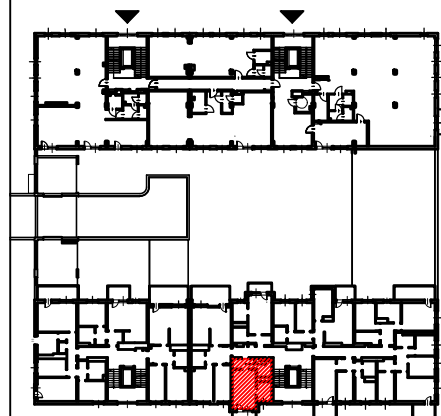

# TĘCZOWY RAJ

Adres

ul. Jeździecka 6/7

Kondygnacja

II PIĘTRO

Opis apartamentu

pokój + kuchnia

Powierzchnia

**30,16 m<sup>2</sup>**

RZUT MIESZKANIA  
skala 1:100

LOKALIZACJA W BUDYNKU  
skala 1:500

PLAN ZESPOŁU  
skala 1:1000