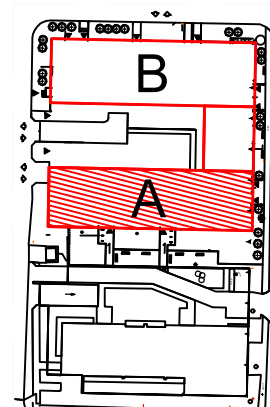

# TĘCZOWY RAJ

Adres

ul. Jeździecka 6/7

Kondygnacja

II PIĘTRO

Opis apartamentu

pokój + kuchnia

Powierzchnia

**30,16 m<sup>2</sup>**

RZUT MIESZKANIA  
skala 1:100

LOKALIZACJA W BUDYNKU  
skala 1:500

PLAN ZESPOŁU  
skala 1:1000

### ZESTAWIENIE POWIERZCHNI

NR	POMIESZCZENIE	POWIERZCHNIA [m <sup>2</sup> ]
1.1.	Przedpokój	3,89
1.2.	Łazienka	4,56
1.3.	Kuchnia	5,71
1.4.	Pokój	16,00
<b>ŁĄCZNIE</b>		<b>30,16 m<sup>2</sup></b>
	Balkon	~ 3,70