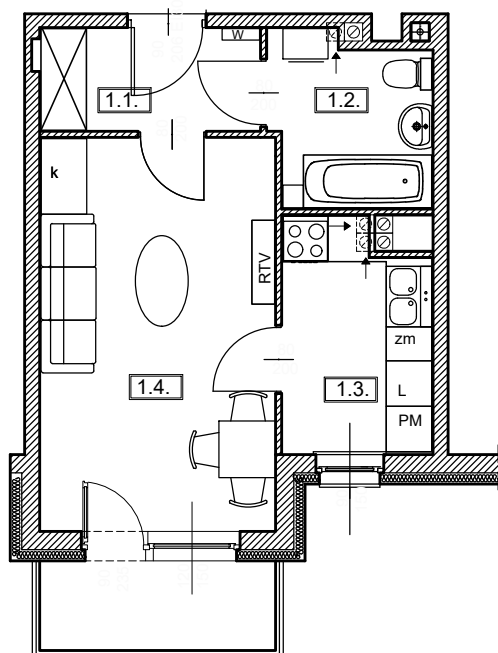

# TĘCZOWY RAJ

Adres

ul. Jeździecka 6/7

Kondygnacja

II PIĘTRO

Opis apartamentu

pokój + kuchnia

Powierzchnia

**30,16 m<sup>2</sup>**

RZUT MIESZKANIA  
skala 1:100

LOKALIZACJA W BUDYNKU  
skala 1:500

PLAN ZESPOŁU  
skala 1:1000

### ZESTAWIENIE POWIERZCHNI

NR	POMIESZCZENIE	POWIERZCHNIA [m <sup>2</sup> ]
1.1.	Przedpokój	3,89
1.2.	Łazienka	4,56
1.3.	Kuchnia	5,71
1.4.	Pokój	16,00
<b>ŁĄCZNIE</b>		<b>30,16 m<sup>2</sup></b>
	Balkon	~ 3,70