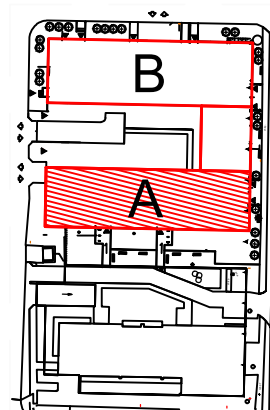

TĘCZOWY RAJ

Adres	Kondygnacja	Opis apartamentu	Powierzchnia
ul. Jeździecka 6/6	I PIĘTRO	2 pokoje + kuchnia	42,71 m²

RZUT MIESZKANIA
skala 1:100

LOKALIZACJA W BUDYNKU
skala 1:500

PLAN ZESPOŁU
skala 1:1000

ZESTAWIENIE POWIERZCHNI

NR	POMIESZCZENIE	POWIERZCHNIA [m ²]
1.1.	Przedpokój	4,94
1.2.	Łazienka	3,81
1.3.	Kuchnia	9,22
1.4.	Pokój	8,67
1.5.	Pokój	16,07
ŁĄCZNIE		42,71 m²
	Balkon	~ 5,20

RZUT MIESZKANIA ZOSTAŁ SPORZĄDZONY NA PODSTAWIE PROJEKTU BUDOWLANEGO I JEST WERSJĄ POGLĄDOWĄ. ZASTRZEGA SIĘ MOŻLIWOŚĆ ZMIAN W UKŁADACH MIESZKAŃ I PODANYCH POWIERZCHNIACH ZGODNIE Z ZAPISAMI UMOWY DEWELOPERSKIEJ