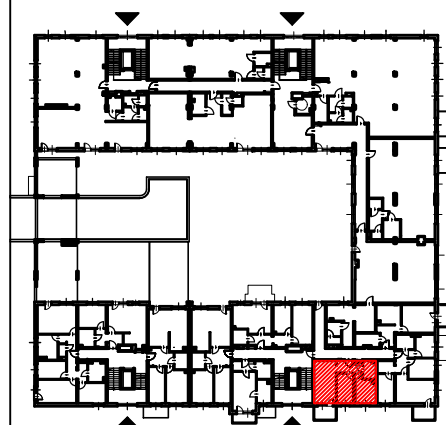

TĘCZOWY RAJ

Adres	Kondygnacja	Opis apartamentu	Powierzchnia
ul. Jeździecka 6/6	I PIĘTRO	2 pokoje + kuchnia	42,71 m²

RZUT MIESZKANIA
skala 1:100

LOKALIZACJA W BUDYNKU
skala 1:500

PLAN ZESPOŁU
skala 1:1000

ZESTAWIENIE POWIERZCHNI

NR	POMIESZCZENIE	POWIERZCHNIA [m ²]
1.1.	Przedpokój	4,94
1.2.	Łazienka	3,81
1.3.	Kuchnia	9,22
1.4.	Pokój	8,67
1.5.	Pokój	16,07
ŁĄCZNIE		42,71 m²
	Balkon	~ 5,20

RZUT MIESZKANIA ZOSTAŁ SPORZĄDZONY NA PODSTAWIE PROJEKTU BUDOWLANEGO I JEST WERSJĄ POGLĄDOWĄ. ZASTRZEGA SIĘ MOŻLIWOŚĆ ZMIAN W UKŁADACH MIESZKAŃ I PODANYCH POWIERZCHNIACH ZGODNIE Z ZAPISAMI UMOWY DEWELOPERSKIEJ