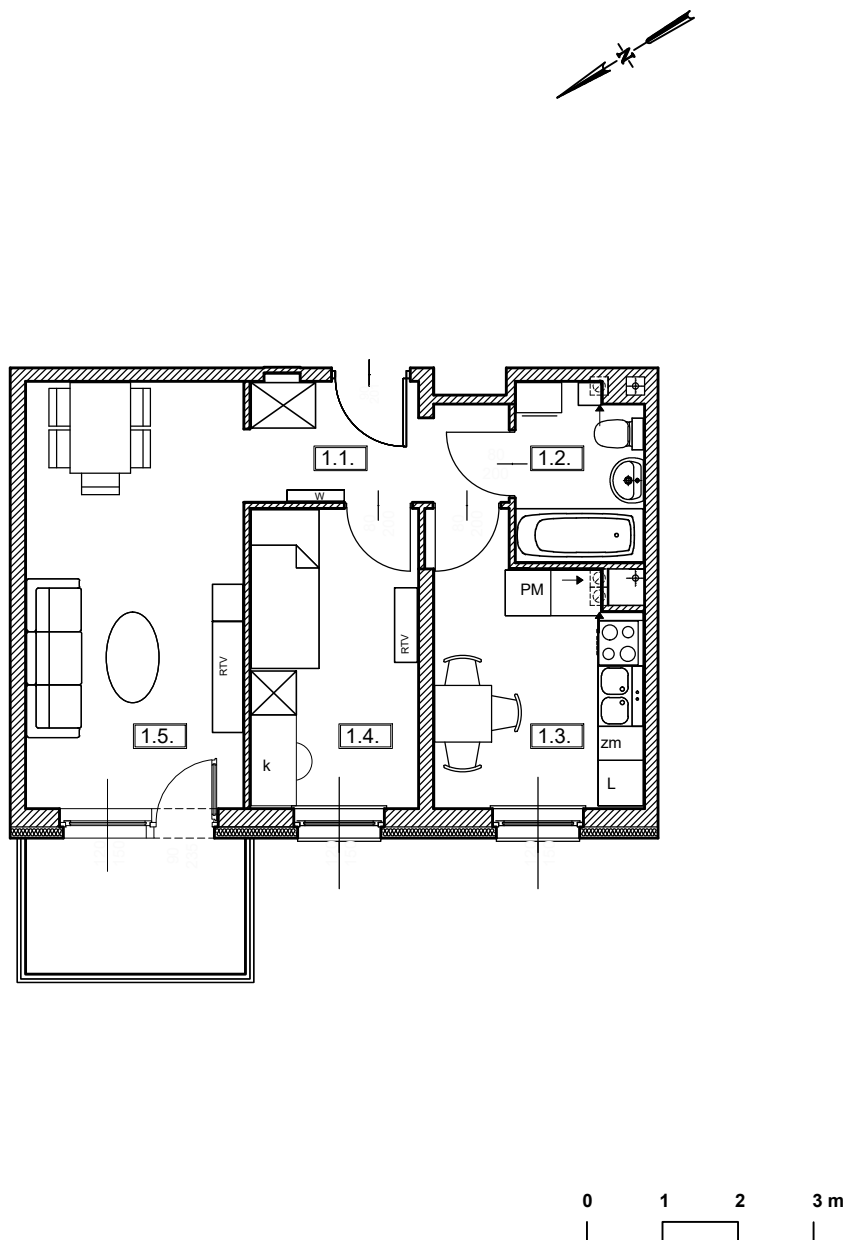

TĘCZOWY RAJ

Adres	Kondygnacja	Opis apartamentu	Powierzchnia
ul. Jeździecka 6/6	I PIĘTRO	2 pokoje + kuchnia	42,71 m²

RZUT MIESZKANIA
skala 1:100

LOKALIZACJA W BUDYNKU
skala 1:500

PLAN ZESPOŁU
skala 1:1000

ZESTAWIENIE POWIERZCHNI

NR	POMIESZCZENIE	POWIERZCHNIA [m ²]
1.1.	Przedpokój	4,94
1.2.	Łazienka	3,81
1.3.	Kuchnia	9,22
1.4.	Pokój	8,67
1.5.	Pokój	16,07
ŁĄCZNIE		42,71 m²
	Balkon	~ 5,20

RZUT MIESZKANIA ZOSTAŁ SPORZĄDZONY NA PODSTAWIE PROJEKTU BUDOWLANEGO I JEST WERSJĄ POGLĄDOWĄ. ZASTRZEGA SIĘ MOŻLIWOŚĆ ZMIAN W UKŁADACH MIESZKAŃ I PODANYCH POWIERZCHNIACH ZGODNIE Z ZAPISAMI UMOWY DEWELOPERSKIEJ