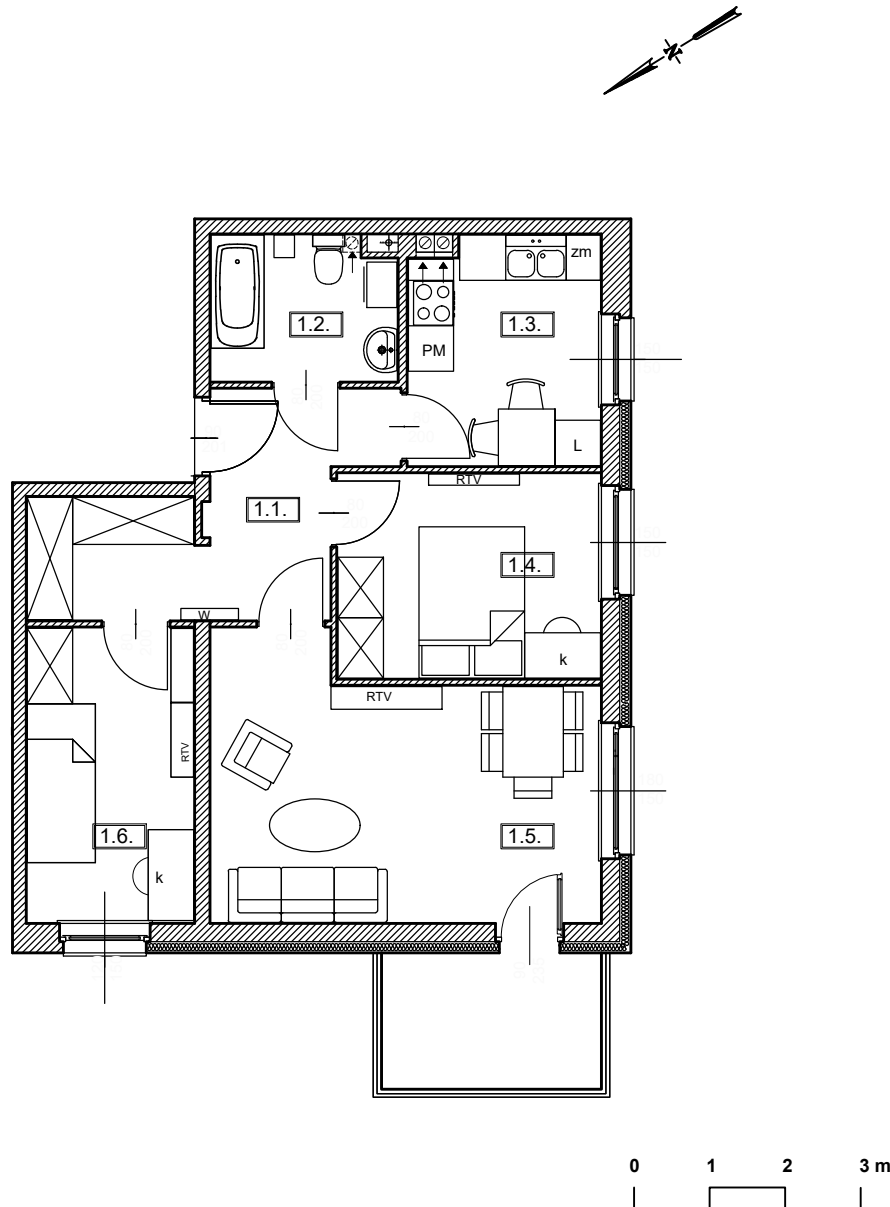

# TĘCZOWY RAJ

Adres

ul. Jeździecka 6/5

Kondygnacja

I PIĘTRO

Opis apartamentu

3 pokoje + kuchnia

Powierzchnia

**57,47 m<sup>2</sup>**

RZUT MIESZKANIA  
skala 1:100

LOKALIZACJA W BUDYNKU  
skala 1:500

PLAN ZESPOŁU  
skala 1:1000

ZESTAWIENIE POWIERZCHNI

NR	POMIESZCZENIE	POWIERZCHNIA [m <sup>2</sup> ]
1.1.	Przedpokój	9,51
1.2.	Łazienka	4,59
1.3.	Kuchnia	7,53
1.4.	Pokój	9,55
1.5.	Pokój	17,55
1.6.	Pokój	8,74
ŁĄCZNIE		<b>57,47 m<sup>2</sup></b>
	Balkon	~ 5,20