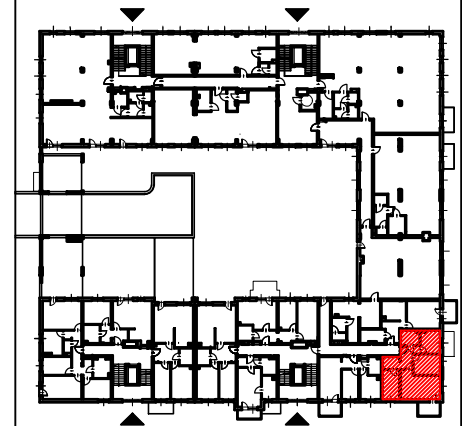

# TĘCZOWY RAJ

Adres

ul. Jeździecka 6/5

Kondygnacja

I PIĘTRO

Opis apartamentu

3 pokoje + kuchnia

Powierzchnia

**57,47 m<sup>2</sup>**

RZUT MIESZKANIA  
skala 1:100

LOKALIZACJA W BUDYNKU  
skala 1:500

PLAN ZESPOŁU  
skala 1:1000

ZESTAWIENIE POWIERZCHNI

NR	POMIESZCZENIE	POWIERZCHNIA [m <sup>2</sup> ]
1.1.	Przedpokój	9,51
1.2.	Łazienka	4,59
1.3.	Kuchnia	7,53
1.4.	Pokój	9,55
1.5.	Pokój	17,55
1.6.	Pokój	8,74
ŁĄCZNIE		<b>57,47 m<sup>2</sup></b>
	Balkon	~ 5,20