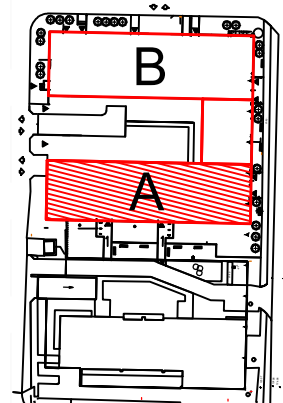

# TĘCZOWY RAJ

Adres

ul. Jeździecka 6/5

Kondygnacja

I PIĘTRO

Opis apartamentu

3 pokoje + kuchnia

Powierzchnia

**57,47 m<sup>2</sup>**

RZUT MIESZKANIA  
skala 1:100

LOKALIZACJA W BUDYNKU  
skala 1:500

PLAN ZESPOŁU  
skala 1:1000

ZESTAWIENIE POWIERZCHNI

NR	POMIESZCZENIE	POWIERZCHNIA [m <sup>2</sup> ]
1.1.	Przedpokój	9,51
1.2.	Łazienka	4,59
1.3.	Kuchnia	7,53
1.4.	Pokój	9,55
1.5.	Pokój	17,55
1.6.	Pokój	8,74
ŁĄCZNIE		<b>57,47 m<sup>2</sup></b>
	Balkon	~ 5,20

RZUT MIESZKANIA ZOSTAŁ  
SPORZĄDZONY NA PODSTAWIE  
PROJEKTU BUDOWLANEGO I  
JEST WERSJĄ POGLĄDOWĄ.  
ZASTRZEGA SIĘ MOŻLIWOŚĆ  
ZMIAN W UKŁADACH MIESZKAŃ I  
PODANYCH POWIERZCHNIACH  
ZGODNIE Z ZAPISAMI UMOWY  
DEWELOPERSKIEJ