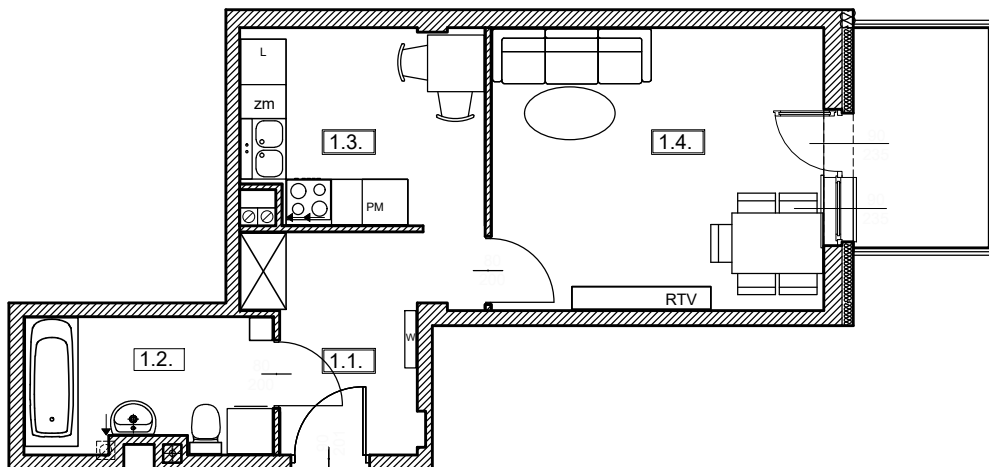

TĘCZOWY RAJ

Adres	Kondygnacja	Opis apartamentu	Powierzchnia
ul. Jeździecka 6/4	I PIĘTRO	pokój + kuchnia	36,44 m²

RZUT MIESZKANIA
skala 1:100

LOKALIZACJA W BUDYNKU
skala 1:500

PLAN ZESPOŁU
skala 1:1000

ZESTAWIENIE POWIERZCHNI

NR	POMIESZCZENIE	POWIERZCHNIA [m ²]
1.1.	Przedpokój	6,63
1.2.	Łazienka	5,60
1.3.	Kuchnia	8,00
1.4.	Pokój	16,21
ŁĄCZNIE		36,44 m²
	Balkon	~ 5,20

RZUT MIESZKANIA ZOSTAŁ SPORZĄDZONY NA PODSTAWIE PROJEKTU BUDOWLANEGO I JEST WERSJĄ POGLĄDOWĄ. ZASTRZEGA SIĘ MOŻLIWOŚĆ ZMIAN W UKŁADACH MIESZKAŃ I PODANYCH POWIERZCHNIACH ZGODNIE Z ZAPISAMI UMOWY DEWELOPERSKIEJ