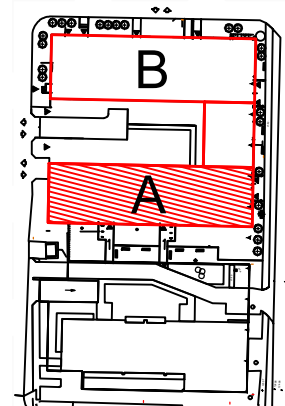

TĘCZOWY RAJ

Adres	Kondygnacja	Opis apartamentu	Powierzchnia
ul. Jeździecka 6/4	I PIĘTRO	pokój + kuchnia	36,44 m²

RZUT MIESZKANIA
skala 1:100

LOKALIZACJA W BUDYNKU
skala 1:500

PLAN ZESPOŁU
skala 1:1000

ZESTAWIENIE POWIERZCHNI

NR	POMIESZCZENIE	POWIERZCHNIA [m ²]
1.1.	Przedpokój	6,63
1.2.	Łazienka	5,60
1.3.	Kuchnia	8,00
1.4.	Pokój	16,21
ŁĄCZNIE		36,44 m²
	Balkon	~ 5,20

RZUT MIESZKANIA ZOSTAŁ SPORZĄDZONY NA PODSTAWIE PROJEKTU BUDOWLANEGO I JEST WERSJĄ POGLĄDOWĄ. ZASTRZEGA SIĘ MOŻLIWOŚĆ ZMIAN W UKŁADACH MIESZKAŃ I PODANYCH POWIERZCHNIACH ZGODNIE Z ZAPISAMI UMOWY DEWELOPERSKIEJ