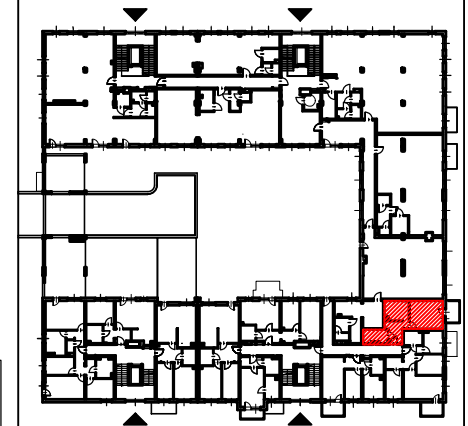

TĘCZOWY RAJ

Adres	Kondygnacja	Opis apartamentu	Powierzchnia
ul. Jeździecka 6/4	I PIĘTRO	pokój + kuchnia	36,44 m²

RZUT MIESZKANIA
skala 1:100

LOKALIZACJA W BUDYNKU
skala 1:500

PLAN ZESPOŁU
skala 1:1000

ZESTAWIENIE POWIERZCHNI

NR	POMIESZCZENIE	POWIERZCHNIA [m ²]
1.1.	Przedpokój	6,63
1.2.	Łazienka	5,60
1.3.	Kuchnia	8,00
1.4.	Pokój	16,21
ŁĄCZNIE		36,44 m²
	Balkon	~ 5,20

RZUT MIESZKANIA ZOSTAŁ SPORZĄDZONY NA PODSTAWIE PROJEKTU BUDOWLANEGO I JEST WERSJĄ POGLĄDOWĄ. ZASTRZEGA SIĘ MOŻLIWOŚĆ ZMIAN W UKŁADACH MIESZKAŃ I PODANYCH POWIERZCHNIACH ZGODNIE Z ZAPISAMI UMOWY DEWELOPERSKIEJ