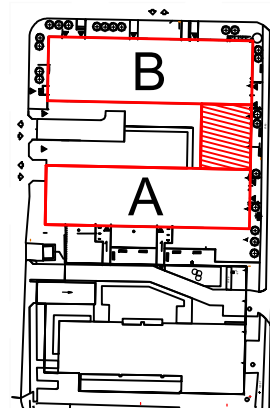

**TĘCZOWY RAJ**

Adres

ul. Jeździecka 6/37

Kondygnacja

PARTER

Opis

LOKAL USŁUGOWY

Powierzchnia

132,11 m²

RZUT LOKALU
skala 1:100

LOKALIZACJA W BUDYNKU
skala 1:500

PLAN ZESPOŁU
skala 1:1000

ZESTAWIENIE POWIERZCHNI

NR	POMIESZCZENIE	POWIERZCHNIA [m ²]
1.1.	Sala	118,07
1.2.	Pomieszczenie socjalne	8,45
1.3.	Pomieszczenie pomocnicze	1,92
1.4.	Wc	1,80+1,87
ŁĄCZNIE		132,11 m²

RZUT MIESZKANIA ZOSTAŁ
SPORZĄDZONY NA PODSTAWIE
PROJEKTU BUDOWLANEGO I
JEST WERSJĄ POGLĄDOWĄ.
ZASTRZEGA SIĘ MOŻLIWOŚĆ
ZMIAN W UKŁADACH MIESZKAŃ I
PODANYCH POWIERZCHNIACH
ZGODNIE Z ZAPISAMI UMOWY
DEWELOPERSKIEJ