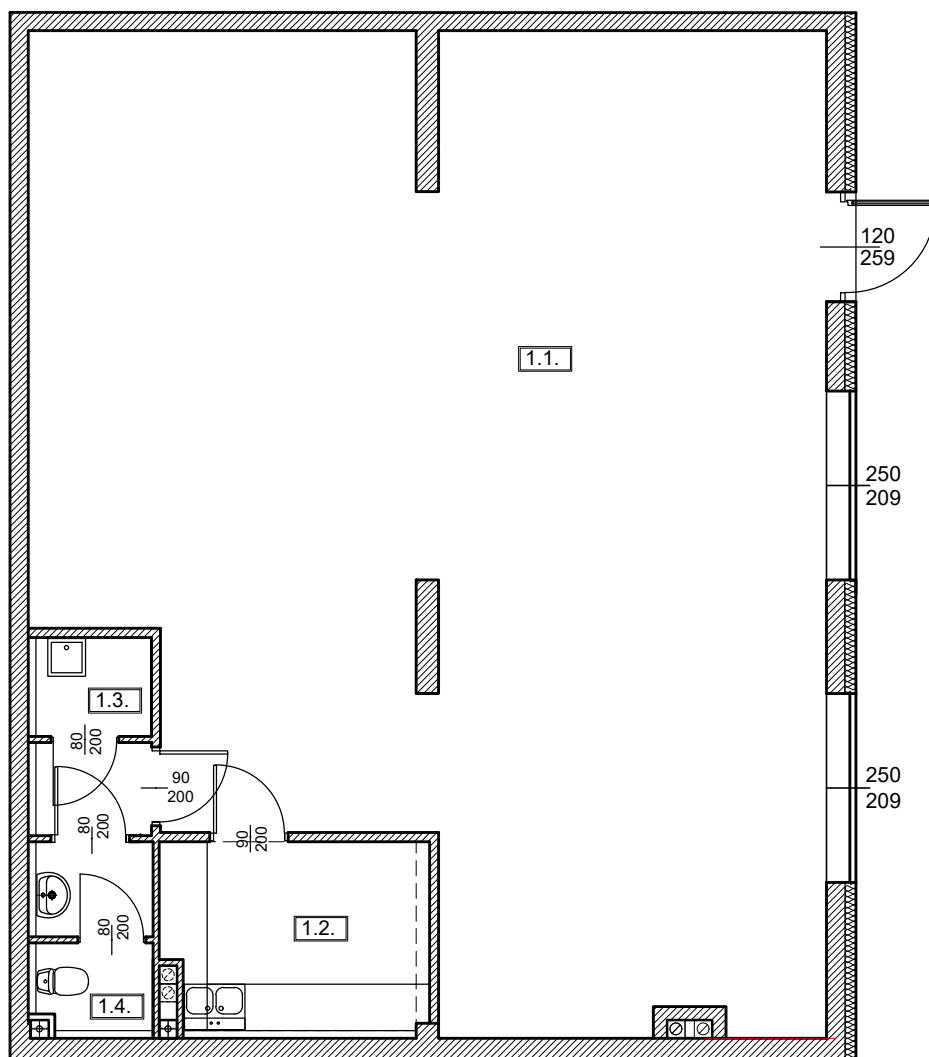

**TĘCZOWY RAJ**

Adres

ul. Jeździecka 6/37

Kondygnacja

PARTER

Opis

LOKAL USŁUGOWY

Powierzchnia

132,11 m²

RZUT LOKALU
skala 1:100

LOKALIZACJA W BUDYNKU
skala 1:500

PLAN ZESPOŁU
skala 1:1000

ZESTAWIENIE POWIERZCHNI

NR	POMIESZCZENIE	POWIERZCHNIA [m ²]
1.1.	Sala	118,07
1.2.	Pomieszczenie socjalne	8,45
1.3.	Pomieszczenie pomocnicze	1,92
1.4.	Wc	1,80+1,87
ŁĄCZNIE		132,11 m²