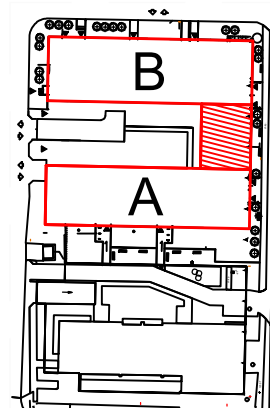

TĘCZOWY RAJ

Adres	Kondygnacja	Opis	Powierzchnia
ul. Jeździecka 6/36	PARTER	LOKAL USŁUGOWY	145,24 m²

ZESTAWIENIE POWIERZCHNI

NR	POMIESZCZENIE	POWIERZCHNIA [m ²]
1.1.	Sala	131,05
1.2.	Pomieszczenie socjalne	7,03
1.3.	Pomieszczenie pomocnicze	2,09
1.4.	Wc	1,47+3,60
ŁĄCZNIE		145,24 m²