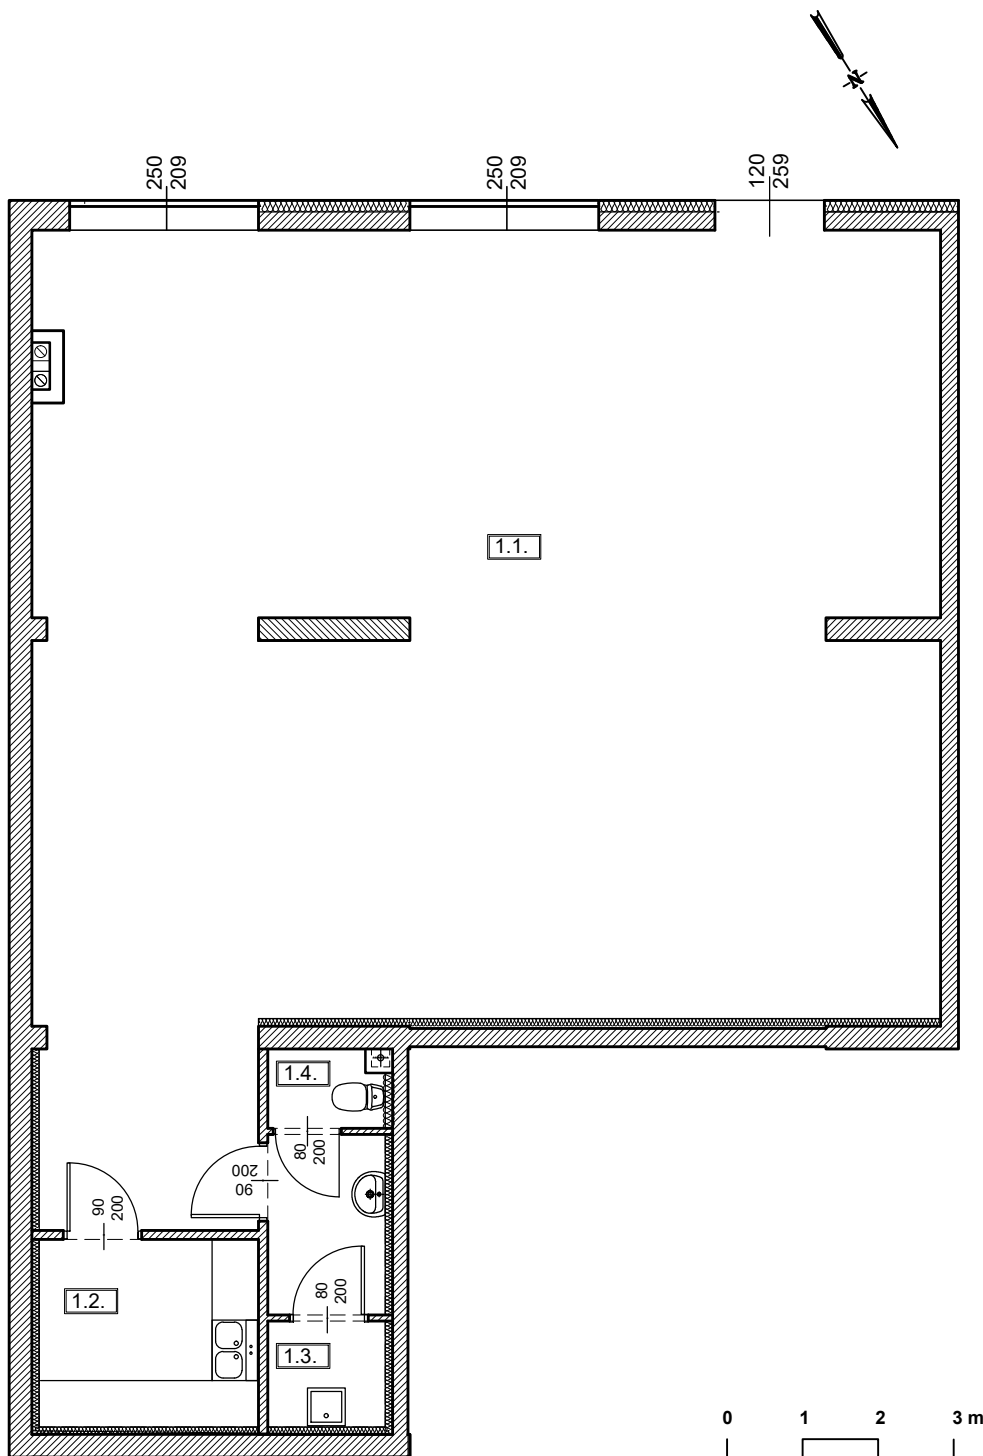

TĘCZOWY RAJ

Adres	Kondygnacja	Opis	Powierzchnia
ul. Jeździecka 6/36	PARTER	LOKAL USŁUGOWY	145,24 m²

ZESTAWIENIE POWIERZCHNI

NR	POMIESZCZENIE	POWIERZCHNIA [m ²]
1.1.	Sala	131,05
1.2.	Pomieszczenie socjalne	7,03
1.3.	Pomieszczenie pomocnicze	2,09
1.4.	Wc	1,47+3,60
ŁĄCZNIE		145,24 m²