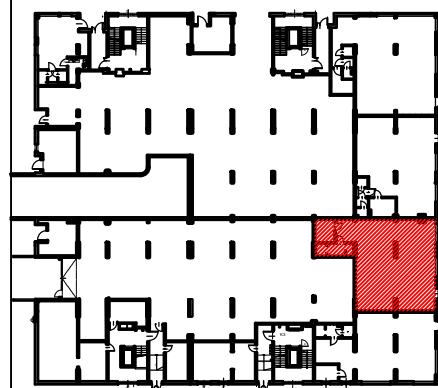

TĘCZOWY RAJ

Adres	Kondygnacja	Opis	Powierzchnia
ul. Jeździecka 6/36	PARTER	LOKAL USŁUGOWY	145,24 m²

ZESTAWIENIE POWIERZCHNI

NR	POMIESZCZENIE	POWIERZCHNIA [m ²]
1.1.	Sala	131,05
1.2.	Pomieszczenie socjalne	7,03
1.3.	Pomieszczenie pomocnicze	2,09
1.4.	Wc	1,47+3,60
ŁĄCZNIE		145,24 m²