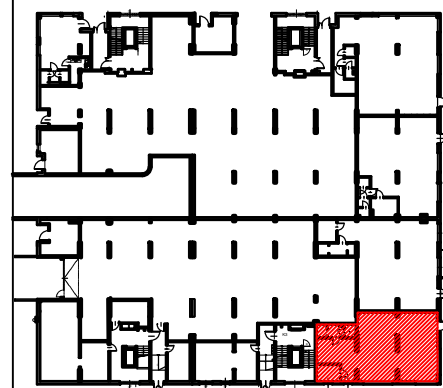

TĘCZOWY RAJ

Adres	Kondygnacja	Opis	Powierzchnia
ul. Jeździecka 6/35	PARTER	LOKAL USŁUGOWY	129,71 m²

RZUT LOKALU
skala 1:100

LOKALIZACJA W BUDYNKU
skala 1:500

PLAN ZESPOŁU
skala 1:1000

ZESTAWIENIE POWIERZCHNI

NR	POMIESZCZENIE	POWIERZCHNIA [m ²]
1.1.	Sala	115,72
1.2.	Pomieszczenie socjalne	6,50
1.3.	Pomieszczenie pomocnicze	1,94
1.4.	Wc	2,30+3,25
ŁĄCZNIE		129,71 m²

RZUT MIESZKANIA ZOSTAŁ SPORZĄDZONY NA PODSTAWIE PROJEKTU BUDOWLANEGO I JEST WERSJĄ POGLĄDOWĄ. ZASTRZEGA SIĘ MOŻLIWOŚĆ ZMIAN W UKŁADACH MIESZKAŃ I PODANYCH POWIERZCHNIACH ZGODNIE Z ZAPISAMI UMOWY DEWELOPERSKIEJ