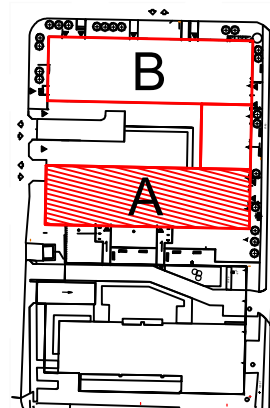

TĘCZOWY RAJ

Adres	Kondygnacja	Opis	Powierzchnia
ul. Jeździecka 6/35	PARTER	LOKAL USŁUGOWY	129,71 m²

RZUT LOKALU
skala 1:100

LOKALIZACJA W BUDYNKU
skala 1:500

PLAN ZESPOŁU
skala 1:1000

ZESTAWIENIE POWIERZCHNI

NR	POMIESZCZENIE	POWIERZCHNIA [m ²]
1.1.	Sala	115,72
1.2.	Pomieszczenie socjalne	6,50
1.3.	Pomieszczenie pomocnicze	1,94
1.4.	Wc	2,30+3,25
ŁĄCZNIE		129,71 m²

RZUT MIESZKANIA ZOSTAŁ SPORZĄDZONY NA PODSTAWIE PROJEKTU BUDOWLANEGO I JEST WERSJĄ POGLĄDOWĄ. ZASTRZEGA SIĘ MOŻLIWOŚĆ ZMIAN W UKŁADACH MIESZKAŃ I PODANYCH POWIERZCHNIACH ZGODNIE Z ZAPISAMI UMOWY DEWELOPERSKIEJ