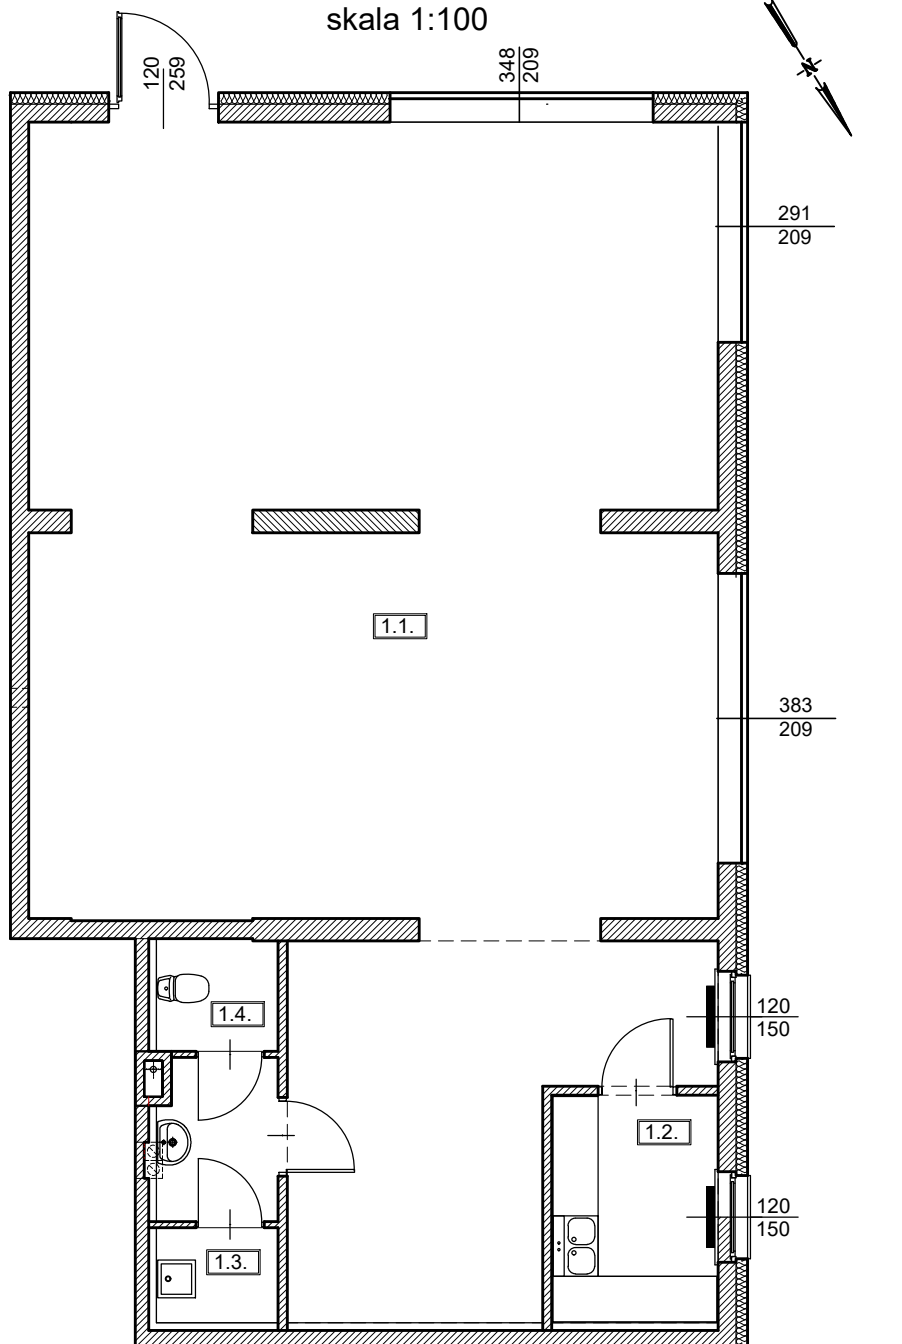

TĘCZOWY RAJ

Adres	Kondygnacja	Opis	Powierzchnia
ul. Jeździecka 6/35	PARTER	LOKAL USŁUGOWY	129,71 m²

RZUT LOKALU
skala 1:100

LOKALIZACJA W BUDYNKU
skala 1:500

PLAN ZESPOŁU
skala 1:1000

ZESTAWIENIE POWIERZCHNI

NR	POMIESZCZENIE	POWIERZCHNIA [m ²]
1.1.	Sala	115,72
1.2.	Pomieszczenie socjalne	6,50
1.3.	Pomieszczenie pomocnicze	1,94
1.4.	Wc	2,30+3,25
ŁĄCZNIE		129,71 m²

RZUT MIESZKANIA ZOSTAŁ SPORZĄDZONY NA PODSTAWIE PROJEKTU BUDOWLANEGO I JEST WERSJĄ POGLĄDOWĄ. ZASTRZEGA SIĘ MOŻLIWOŚĆ ZMIAN W UKŁADACH MIESZKAŃ I PODANYCH POWIERZCHNIACH ZGODNIE Z ZAPISAMI UMOWY DEWELOPERSKIEJ