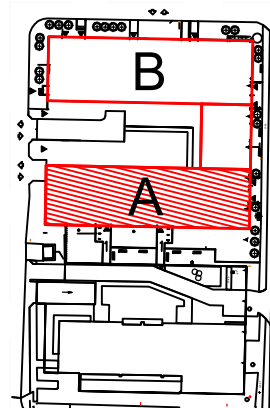

# TĘCZOWY RAJ

Adres	Kondygnacja	Opis apartamentu	Powierzchnia
ul. Jeździecka 6/34	V PIĘTRO	2 pokoje + kuchnia	<b>42,03 m<sup>2</sup></b>

RZUT MIESZKANIA  
skala 1:100

LOKALIZACJA W BUDYNKU  
skala 1:500

PLAN ZESPOŁU  
skala 1:1000

### ZESTAWIENIE POWIERZCHNI

NR	POMIESZCZENIE	POWIERZCHNIA [m <sup>2</sup> ]
1.1.	Przedpokój	4,94
1.2.	Łazienka	3,67
1.3.	Kuchnia	8,68
1.4.	Pokój	8,67
1.5.	Pokój	16,07
ŁĄCZNIE		<b>42,03 m<sup>2</sup></b>
	Balkon	~ 5,20