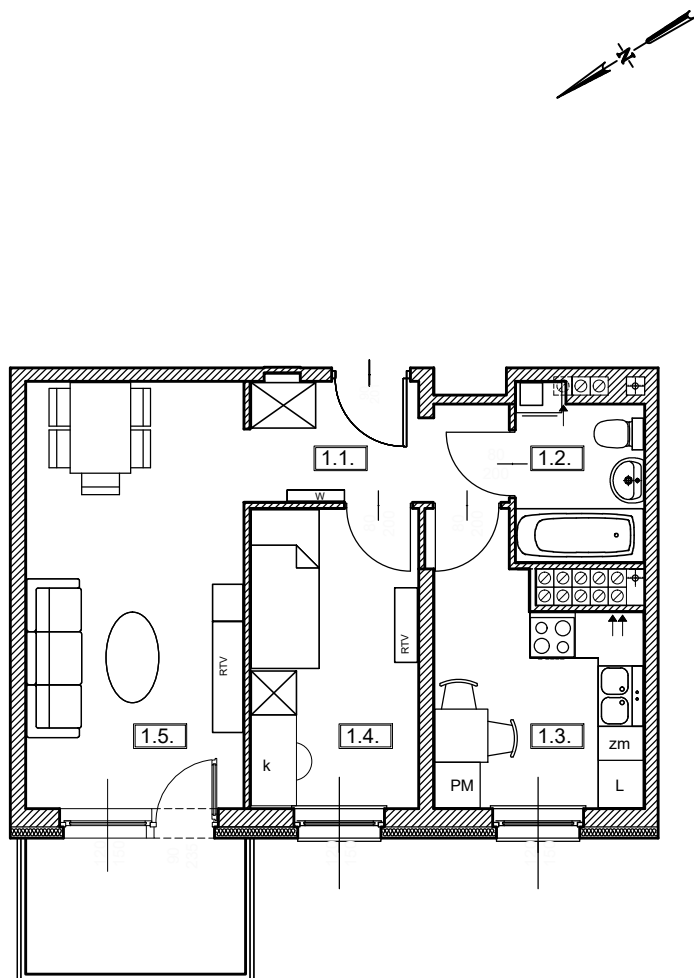

# TĘCZOWY RAJ

Adres	Kondygnacja	Opis apartamentu	Powierzchnia
ul. Jeździecka 6/34	V PIĘTRO	2 pokoje + kuchnia	<b>42,03 m<sup>2</sup></b>

RZUT MIESZKANIA  
skala 1:100

LOKALIZACJA W BUDYNKU  
skala 1:500

PLAN ZESPOŁU  
skala 1:1000

### ZESTAWIENIE POWIERZCHNI

NR	POMIESZCZENIE	POWIERZCHNIA [m <sup>2</sup> ]
1.1.	Przedpokój	4,94
1.2.	Łazienka	3,67
1.3.	Kuchnia	8,68
1.4.	Pokój	8,67
1.5.	Pokój	16,07
ŁĄCZNIE		<b>42,03 m<sup>2</sup></b>
	Balkon	~ 5,20