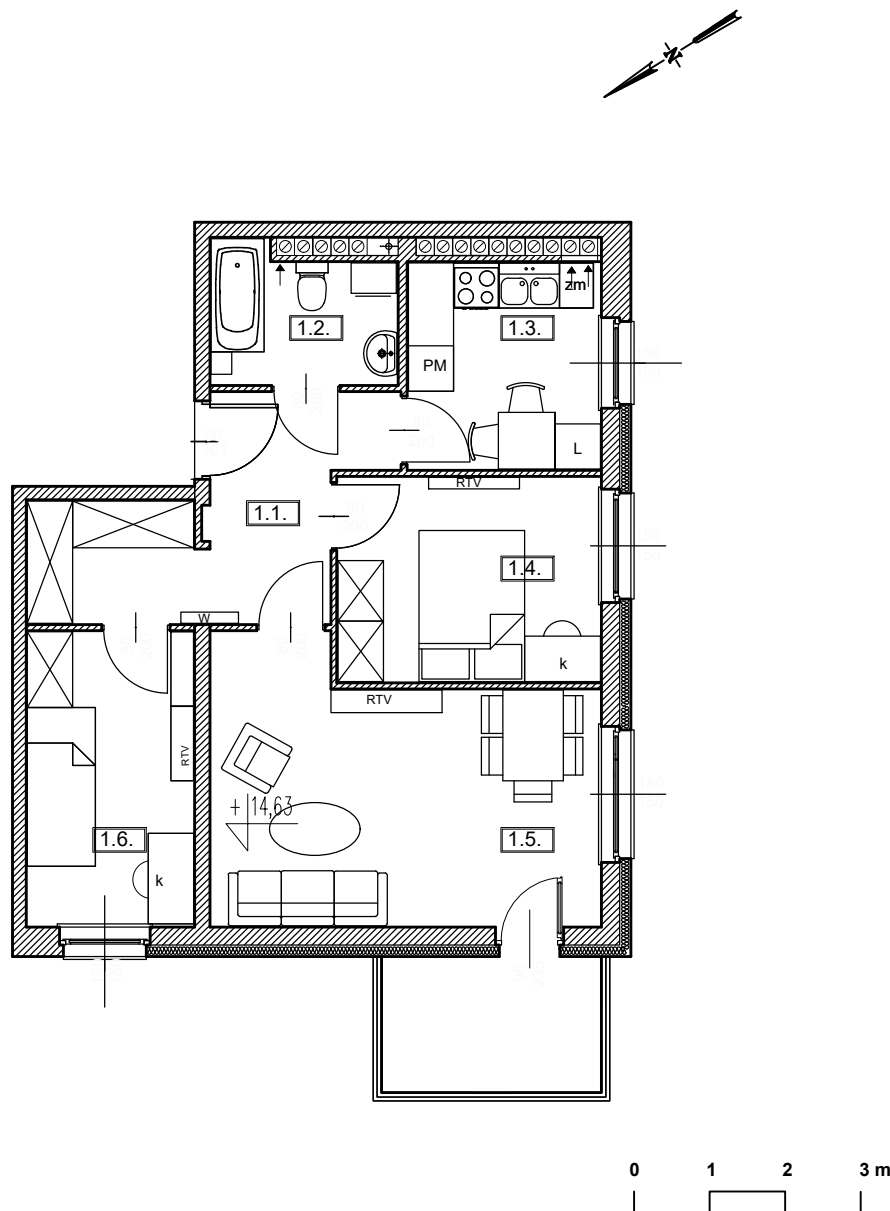

# TĘCZOWY RAJ

Adres	Kondygnacja	Opis apartamentu	Powierzchnia
ul. Jeździecka 6/33	V PIĘTRO	3 pokoje + kuchnia	<b>56,49 m<sup>2</sup></b>

RZUT MIESZKANIA  
skala 1:100

LOKALIZACJA W BUDYNKU  
skala 1:500

PLAN ZESPOŁU  
skala 1:1000

### ZESTAWIENIE POWIERZCHNI

NR	POMIESZCZENIE	POWIERZCHNIA [m <sup>2</sup> ]
1.1.	Przedpokój	9,51
1.2.	Łazienka	4,21
1.3.	Kuchnia	6,93
1.4.	Pokój	9,55
1.5.	Pokój	17,55
1.6.	Pokój	8,74
ŁĄCZNIE		<b>56,49 m<sup>2</sup></b>
	Balkon	~ 5,20