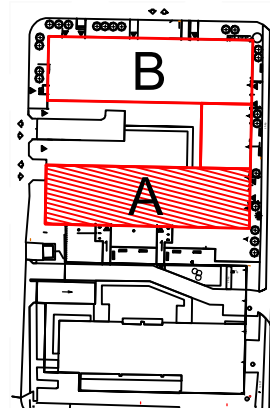

# TĘCZOWY RAJ

Adres	Kondygnacja	Opis apartamentu	Powierzchnia
ul. Jeździecka 6/33	V PIĘTRO	3 pokoje + kuchnia	<b>56,49 m<sup>2</sup></b>

RZUT MIESZKANIA  
skala 1:100

LOKALIZACJA W BUDYNKU  
skala 1:500

PLAN ZESPOŁU  
skala 1:1000

### ZESTAWIENIE POWIERZCHNI

NR	POMIESZCZENIE	POWIERZCHNIA [m <sup>2</sup> ]
1.1.	Przedpokój	9,51
1.2.	Łazienka	4,21
1.3.	Kuchnia	6,93
1.4.	Pokój	9,55
1.5.	Pokój	17,55
1.6.	Pokój	8,74
ŁĄCZNIE		<b>56,49 m<sup>2</sup></b>
	Balkon	~ 5,20