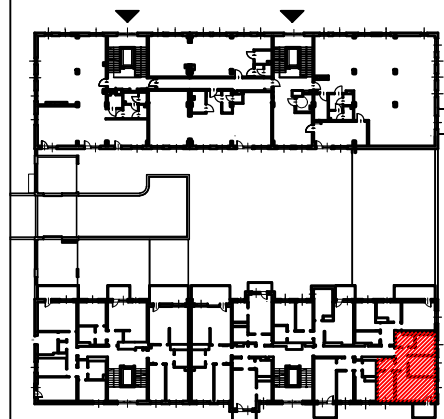

# TĘCZOWY RAJ

Adres	Kondygnacja	Opis apartamentu	Powierzchnia
ul. Jeździecka 6/33	V PIĘTRO	3 pokoje + kuchnia	<b>56,49 m<sup>2</sup></b>

RZUT MIESZKANIA  
skala 1:100

LOKALIZACJA W BUDYNKU  
skala 1:500

PLAN ZESPOŁU  
skala 1:1000