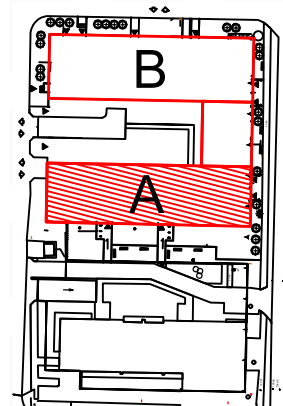

TĘCZOWY RAJ

Adres	Kondygnacja	Opis apartamentu	Powierzchnia
ul. Jeździecka 6/32	V PIĘTRO	2 pokoje + kuchnia	45,74m²

RZUT MIESZKANIA
skala 1:100

0 1 2 3 m

LOKALIZACJA W BUDYNKU
skala 1:500

PLAN ZESPOŁU
skala 1:1000

ZESTAWIENIE POWIERZCHNI		
NR	POMIESZCZENIE	POWIERZCHNIA [m ²]
1.1.	Przedpokój	6,12
1.2.	Łazienka	5,32
1.3.	Pokój	10,59
1.4.	Kuchnia	7,50
1.5.	Pokój	16,21
ŁĄCZNIE		45,74m²
	Balkon	~ 9,50

RZUT MIESZKANIA ZOSTAŁ
SPORZĄDZONY NA PODSTAWIE
PROJEKTU BUDOWLANEGO I
JEST WERSJĄ POGLĄDOWĄ.
ZASTRZEGA SIĘ MOŻLIWOŚĆ
ZMIAN W UKŁADACH MIESZKAŃ I
PODANYCH POWIERZCHNIACH
ZGODNIE Z ZAPISAMI UMOWY
DEWELOPERSKIEJ