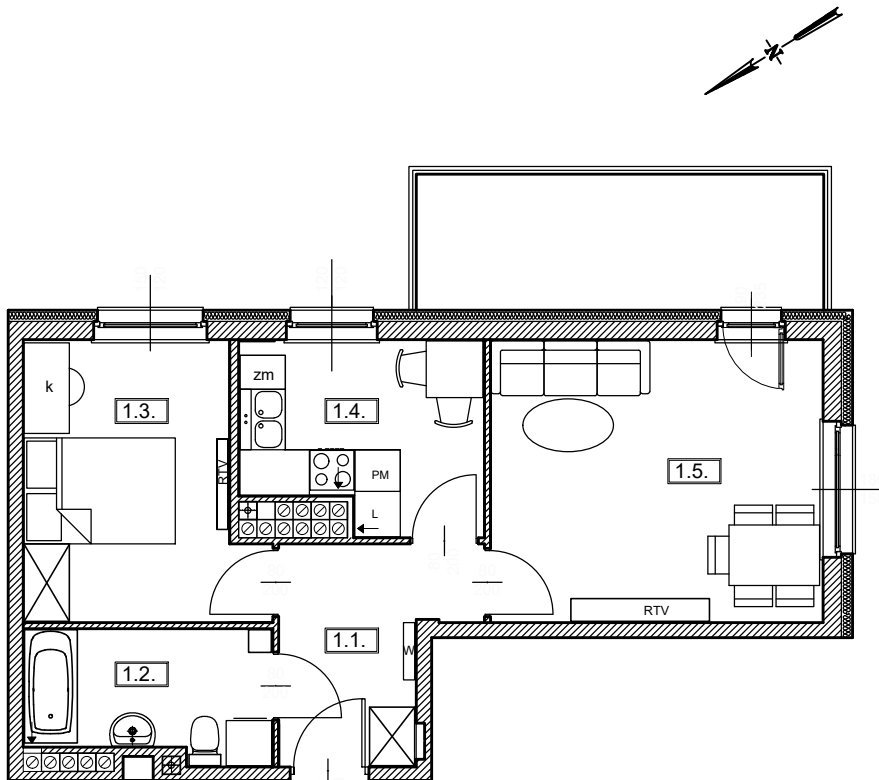

TĘCZOWY RAJ

Adres	Kondygnacja	Opis apartamentu	Powierzchnia
ul. Jeździecka 6/32	V PIĘTRO	2 pokoje + kuchnia	45,74m²

RZUT MIESZKANIA
skala 1:100

0 1 2 3 m

LOKALIZACJA W BUDYNKU
skala 1:500

PLAN ZESPOŁU
skala 1:1000

ZESTAWIENIE POWIERZCHNI		
NR	POMIESZCZENIE	POWIERZCHNIA [m ²]
1.1.	Przedpokój	6,12
1.2.	Łazienka	5,32
1.3.	Pokój	10,59
1.4.	Kuchnia	7,50
1.5.	Pokój	16,21
ŁĄCZNIE		45,74m²
	Balkon	~ 9,50

RZUT MIESZKANIA ZOSTAŁ
SPORZĄDZONY NA PODSTAWIE
PROJEKTU BUDOWLANEGO I
JEST WERSJĄ POGLĄDOWĄ.
ZASTRZEGA SIĘ MOŻLIWOŚĆ
ZMIAN W UKŁADACH MIESZKAŃ I
PODANYCH POWIERZCHNIACH
ZGODNIE Z ZAPISAMI UMOWY
DEWELOPERSKIEJ