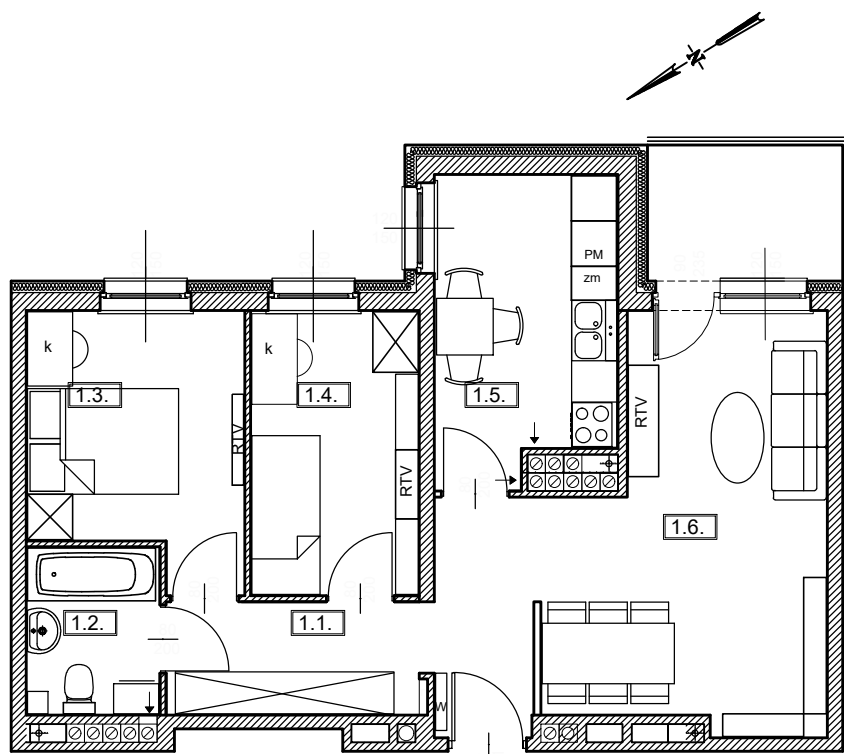

TĘCZOWY RAJ

Adres

ul. Jeździecka 6/31

Kondygnacja

V PIĘTRO

Opis apartamentu

3 pokoje + kuchnia

Powierzchnia

57,19m²

RZUT MIESZKANIA
skala 1:100

0 1 2 3 m

LOKALIZACJA W BUDYNKU
skala 1:500

PLAN ZESPOŁU
skala 1:1000

ZESTAWIENIE POWIERZCHNI

NR	POMIESZCZENIE	POWIERZCHNIA [m ²]
1.1.	Przedpokój	6,94
1.2.	Łazienka	3,82
1.3.	Pokój	9,35
1.4.	Pokój	8,22
1.5.	Kuchnia	9,26
1.6.	Pokój	19,60
ŁĄCZNIE		57,19m²
	Balkon	~ 4,50