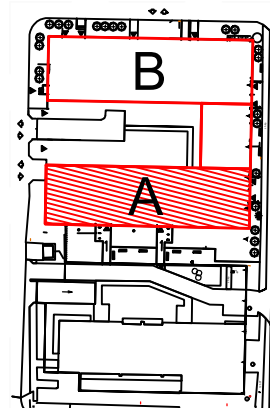

TĘCZOWY RAJ

Adres

ul. Jeździecka 6/31

Kondygnacja

V PIĘTRO

Opis apartamentu

3 pokoje + kuchnia

Powierzchnia

57,19m²

RZUT MIESZKANIA
skala 1:100

0 1 2 3 m

LOKALIZACJA W BUDYNKU
skala 1:500

PLAN ZESPOŁU
skala 1:1000

ZESTAWIENIE POWIERZCHNI

NR	POMIESZCZENIE	POWIERZCHNIA [m ²]
1.1.	Przedpokój	6,94
1.2.	Łazienka	3,82
1.3.	Pokój	9,35
1.4.	Pokój	8,22
1.5.	Kuchnia	9,26
1.6.	Pokój	19,60
ŁĄCZNIE		57,19m²
	Balkon	~ 4,50

RZUT MIESZKANIA ZOSTAŁ
SPORZĄDZONY NA PODSTAWIE
PROJEKTU BUDOWLANEGO I
JEST WERSJĄ POGLĄDOWĄ.
ZASTRZEGA SIĘ MOŻLIWOŚĆ
ZMIAN W UKŁADACH MIESZKAŃ I
PODANYCH POWIERZCHNIACH
ZGODNIE Z ZAPISAMI UMOWY
DEWELOPERSKIEJ