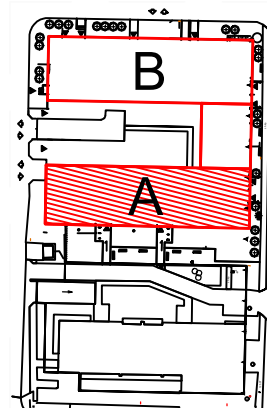

TĘCZOWY RAJ

Adres	Kondygnacja	Opis apartamentu	Powierzchnia
ul. Jeździecka 6/30	V PIĘTRO	pokój + kuchnia	29,00m²

RZUT MIESZKANIA
skala 1:100

LOKALIZACJA W BUDYNKU
skala 1:500

PLAN ZESPOŁU
skala 1:1000

ZESTAWIENIE POWIERZCHNI

NR	POMIESZCZENIE	POWIERZCHNIA [m ²]
1.1.	Przedpokój	3,84
1.2.	Łazienka	4,08
1.3.	Kuchnia	5,08
1.4.	Pokój	16,00
ŁĄCZNIE		29,00m²
	Balkon	~ 3,70

RZUT MIESZKANIA ZOSTAŁ SPORZĄDZONY NA PODSTAWIE PROJEKTU BUDOWLANEGO I JEST WERSJĄ POGLĄDOWĄ. ZASTRZEGA SIĘ MOŻLIWOŚĆ ZMIAN W UKŁADACH MIESZKAŃ I PODANYCH POWIERZCHNIACH ZGODNIE Z ZAPISAMI UMOWY DEWELOPERSKIEJ