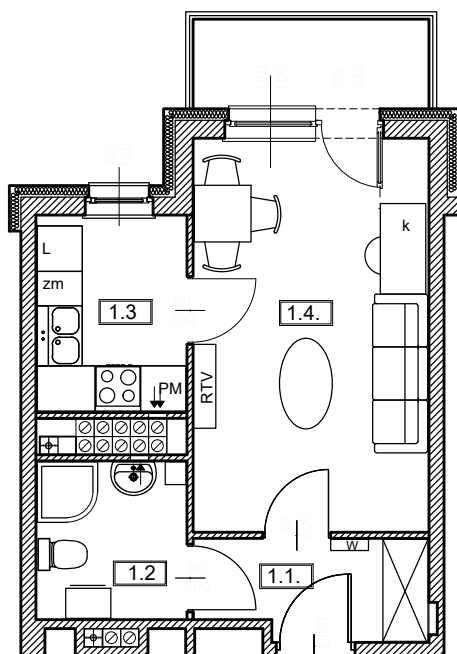

TĘCZOWY RAJ

Adres	Kondygnacja	Opis apartamentu	Powierzchnia
ul. Jeździecka 6/30	V PIĘTRO	pokój + kuchnia	29,00m²

RZUT MIESZKANIA
skala 1:100

LOKALIZACJA W BUDYNKU
skala 1:500

PLAN ZESPOŁU
skala 1:1000

ZESTAWIENIE POWIERZCHNI

NR	POMIESZCZENIE	POWIERZCHNIA [m ²]
1.1.	Przedpokój	3,84
1.2.	Łazienka	4,08
1.3.	Kuchnia	5,08
1.4.	Pokój	16,00
ŁĄCZNIE		29,00m²
	Balkon	~ 3,70

RZUT MIESZKANIA ZOSTAŁ SPORZĄDZONY NA PODSTAWIE PROJEKTU BUDOWLANEGO I JEST WERSJĄ POGLĄDOWĄ. ZASTRZEGA SIĘ MOŻLIWOŚĆ ZMIAN W UKŁADACH MIESZKAŃ I PODANYCH POWIERZCHNIACH ZGODNIE Z ZAPISAMI UMOWY DEWELOPERSKIEJ