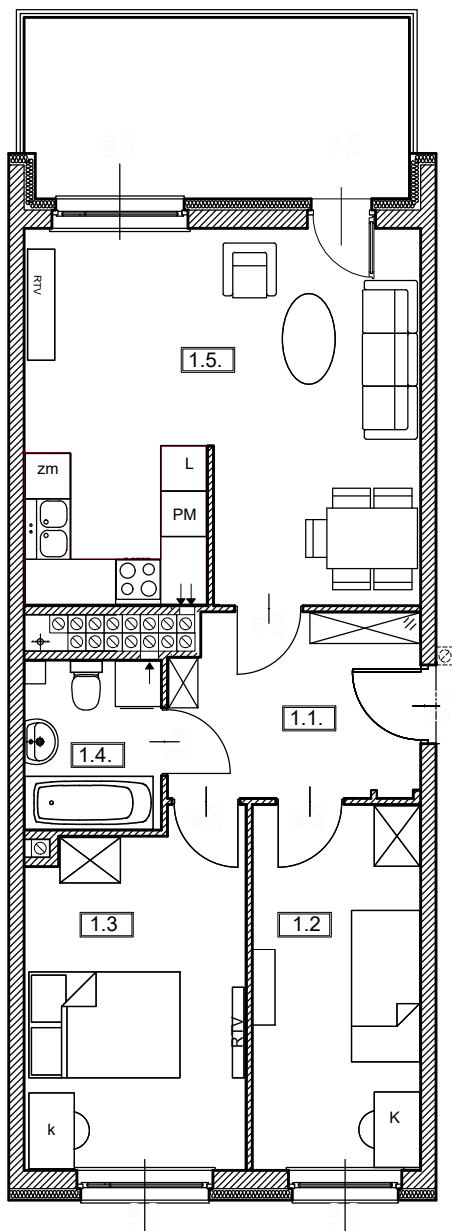

TĘCZOWY RAJ

Adres	Kondygnacja	Opis apartamentu	Powierzchnia
ul. Jeździecka 6/29	V PIĘTRO	3 pokoje z aneksem kuchennym	60,98 m²

RZUT MIESZKANIA
skala 1:100

LOKALIZACJA W BUDYNKU
skala 1:500

PLAN ZESPOŁU
skala 1:1000

ZESTAWIENIE POWIERZCHNI		
NR	POMIESZCZENIE	POWIERZCHNIA [m ²]
1.1.	Przedpokój	7,76
1.2.	Pokój	10,58
1.3.	Pokój	13,01
1.4.	Łazienka	3,97
1.5.	Pokój z aneksem kuchennym	25,66
ŁĄCZNIE		60,98 m²
	Balkon	~ 12,00