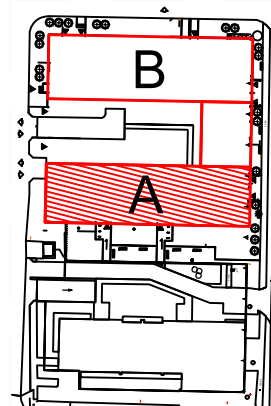

TĘCZOWY RAJ

Adres	Kondygnacja	Opis apartamentu	Powierzchnia
ul. Jeździecka 6/29	V PIĘTRO	3 pokoje z aneksem kuchennym	60,98 m²

RZUT MIESZKANIA
skala 1:100

LOKALIZACJA W BUDYNKU
skala 1:500

PLAN ZESPOŁU
skala 1:1000

ZESTAWIENIE POWIERZCHNI		
NR	POMIESZCZENIE	POWIERZCHNIA [m ²]
1.1.	Przedpokój	7,76
1.2.	Pokój	10,58
1.3.	Pokój	13,01
1.4.	Łazienka	3,97
1.5.	Pokój z aneksem kuchennym	25,66
ŁĄCZNIE		60,98 m²
	Balkon	~ 12,00