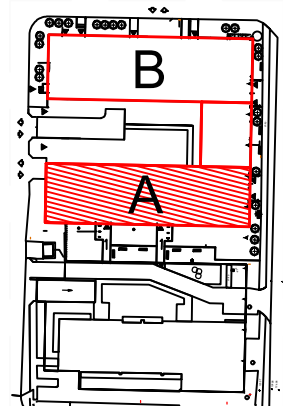

TĘCZOWY RAJ

Adres	Kondygnacja	Opis apartamentu	Powierzchnia
ul. Jeździecka 6/28	V PIĘTRO	pokój + kuchnia	29,46 m²

RZUT MIESZKANIA
skala 1:100

LOKALIZACJA W BUDYNKU
skala 1:500

PLAN ZESPOŁU
skala 1:1000

ZESTAWIENIE POWIERZCHNI

NR	POMIESZCZENIE	POWIERZCHNIA [m ²]
1.1.	Przedpokój	3,89
1.2.	Łazienka	4,49
1.3.	Kuchnia	5,08
1.4.	Pokój	16,00
ŁĄCZNIE		29,46 m²
	Balkon	~ 3,70

RZUT MIESZKANIA ZOSTAŁ SPORZĄDZONY NA PODSTAWIE PROJEKTU BUDOWLANEGO I JEST WERSJĄ POGLĄDOWĄ. ZASTRZEGA SIĘ MOŻLIWOŚĆ ZMIAN W UKŁADACH MIESZKAŃ I PODANYCH POWIERZCHNIACH ZGODNIE Z ZAPISAMI UMOWY DEWELOPERSKIEJ