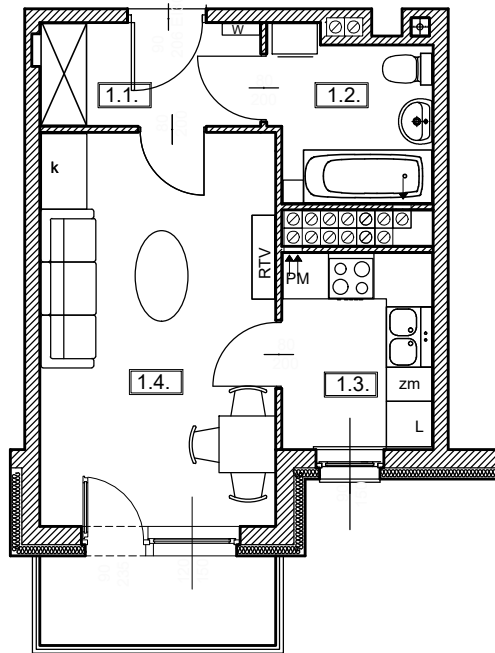

TĘCZOWY RAJ

Adres	Kondygnacja	Opis apartamentu	Powierzchnia
ul. Jeździecka 6/28	V PIĘTRO	pokój + kuchnia	29,46 m²

RZUT MIESZKANIA
skala 1:100

LOKALIZACJA W BUDYNKU
skala 1:500

PLAN ZESPOŁU
skala 1:1000

ZESTAWIENIE POWIERZCHNI

NR	POMIESZCZENIE	POWIERZCHNIA [m ²]
1.1.	Przedpokój	3,89
1.2.	Łazienka	4,49
1.3.	Kuchnia	5,08
1.4.	Pokój	16,00
ŁĄCZNIE		29,46 m²
	Balkon	~ 3,70

RZUT MIESZKANIA ZOSTAŁ SPORZĄDZONY NA PODSTAWIE PROJEKTU BUDOWLANEGO I JEST WERSJĄ POGLĄDOWĄ. ZASTRZEGA SIĘ MOŻLIWOŚĆ ZMIAN W UKŁADACH MIESZKAŃ I PODANYCH POWIERZCHNIACH ZGODNIE Z ZAPISAMI UMOWY DEWELOPERSKIEJ