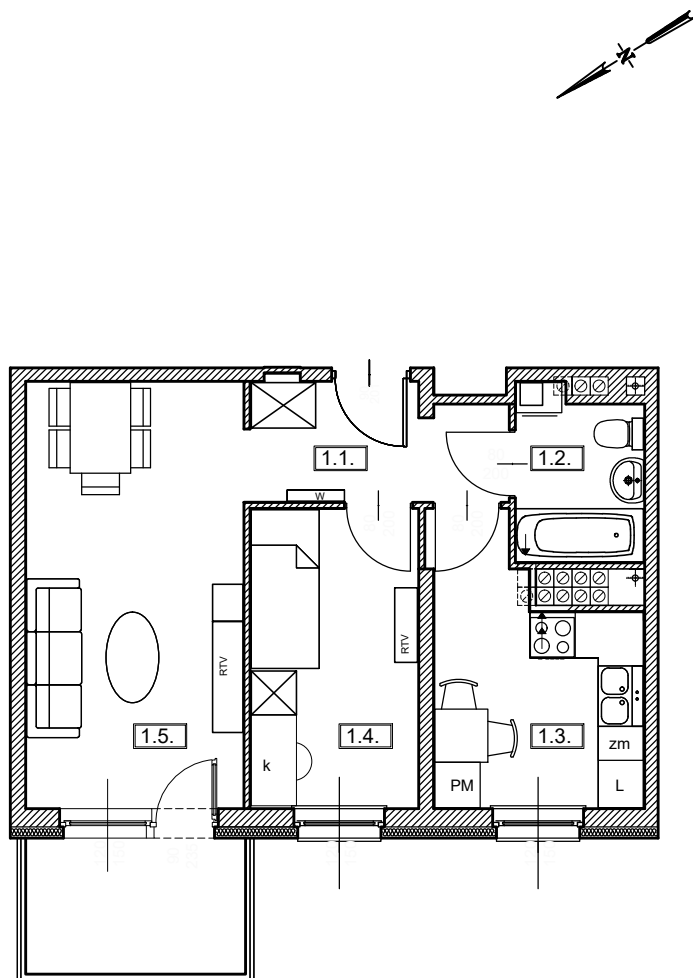

# TĘCZOWY RAJ

Adres

ul. Jeździecka 6/27

Kondygnacja

IV PIĘTRO

Opis apartamentu

2 pokoje + kuchnia

Powierzchnia

**42,03 m<sup>2</sup>**

RZUT MIESZKANIA  
skala 1:100

LOKALIZACJA W BUDYNKU  
skala 1:500

PLAN ZESPOŁU  
skala 1:1000

### ZESTAWIENIE POWIERZCHNI

NR	POMIESZCZENIE	POWIERZCHNIA [m <sup>2</sup> ]
1.1.	Przedpokój	4,94
1.2.	Łazienka	3,67
1.3.	Kuchnia	8,68
1.4.	Pokój	8,67
1.5.	Pokój	16,07
ŁĄCZNIE		<b>42,03 m<sup>2</sup></b>
	Balkon	~ 5,20