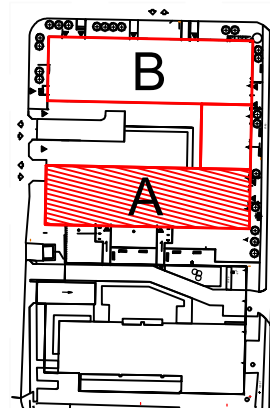

# TĘCZOWY RAJ

Adres

ul. Jeździecka 6/27

Kondygnacja

IV PIĘTRO

Opis apartamentu

2 pokoje + kuchnia

Powierzchnia

**42,03 m<sup>2</sup>**

RZUT MIESZKANIA  
skala 1:100

LOKALIZACJA W BUDYNKU  
skala 1:500

PLAN ZESPOŁU  
skala 1:1000

### ZESTAWIENIE POWIERZCHNI

NR	POMIESZCZENIE	POWIERZCHNIA [m <sup>2</sup> ]
1.1.	Przedpokój	4,94
1.2.	Łazienka	3,67
1.3.	Kuchnia	8,68
1.4.	Pokój	8,67
1.5.	Pokój	16,07
ŁĄCZNIE		<b>42,03 m<sup>2</sup></b>
	Balkon	~ 5,20