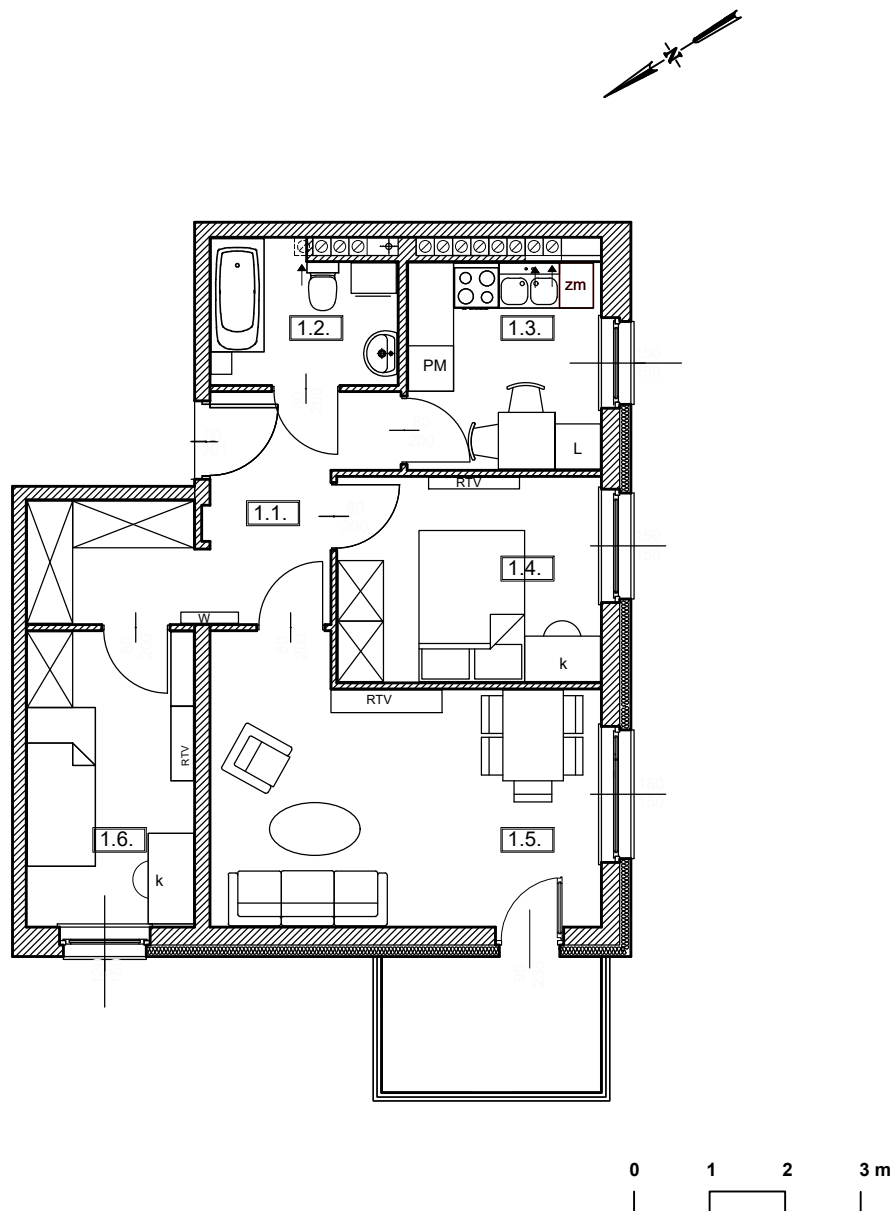

# TĘCZOWY RAJ

Adres

ul. Jeździecka 6/26

Kondygnacja

IV PIĘTRO

Opis apartamentu

3 pokoje + kuchnia

Powierzchnia

**56,64 m<sup>2</sup>**

RZUT MIESZKANIA  
skala 1:100

LOKALIZACJA W BUDYNKU  
skala 1:500

PLAN ZESPOŁU  
skala 1:1000

ZESTAWIENIE POWIERZCHNI

NR	POMIESZCZENIE	POWIERZCHNIA [m <sup>2</sup> ]
1.1.	Przedpokój	9,51
1.2.	Łazienka	4,36
1.3.	Kuchnia	6,93
1.4.	Pokój	9,55
1.5.	Pokój	17,55
1.6.	Pokój	8,74
ŁĄCZNIE		<b>56,64 m<sup>2</sup></b>
	Balkon	~ 5,20