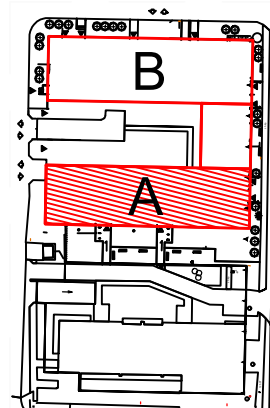

# TĘCZOWY RAJ

Adres

ul. Jeździecka 6/26

Kondygnacja

IV PIĘTRO

Opis apartamentu

3 pokoje + kuchnia

Powierzchnia

**56,64 m<sup>2</sup>**

RZUT MIESZKANIA  
skala 1:100

LOKALIZACJA W BUDYNKU  
skala 1:500

PLAN ZESPOŁU  
skala 1:1000

ZESTAWIENIE POWIERZCHNI

NR	POMIESZCZENIE	POWIERZCHNIA [m <sup>2</sup> ]
1.1.	Przedpokój	9,51
1.2.	Łazienka	4,36
1.3.	Kuchnia	6,93
1.4.	Pokój	9,55
1.5.	Pokój	17,55
1.6.	Pokój	8,74
ŁĄCZNIE		<b>56,64 m<sup>2</sup></b>
	Balkon	~ 5,20

RZUT MIESZKANIA ZOSTAŁ  
SPORZĄDZONY NA PODSTAWIE  
PROJEKTU BUDOWLANEGO I  
JEST WERSJĄ POGLĄDOWĄ.  
ZASTRZEGA SIĘ MOŻLIWOŚĆ  
ZMIAN W UKŁADACH MIESZKAŃ I  
PODANYCH POWIERZCHNIACH  
ZGODNIE Z ZAPISAMI UMOWY  
DEWELOPERSKIEJ