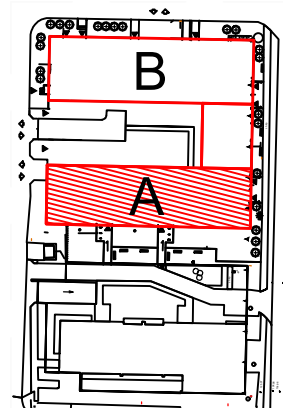

TĘCZOWY RAJ

Adres	Kondygnacja	Opis apartamentu	Powierzchnia
ul. Jeździecka 6/25	IV PIĘTRO	2 pokoje + kuchnia	45,74m²

RZUT MIESZKANIA
skala 1:100

LOKALIZACJA W BUDYNKU
skala 1:500

PLAN ZESPOŁU
skala 1:1000

ZESTAWIENIE POWIERZCHNI		
NR	POMIESZCZENIE	POWIERZCHNIA [m ²]
1.1.	Przedpokój	6,12
1.2.	Łazienka	5,32
1.3.	Pokój	10,59
1.4.	Kuchnia	7,50
1.5.	Pokój	16,21
ŁĄCZNIE		45,74m²
	Balkon	~ 9,50

RZUT MIESZKANIA ZOSTAŁ SPORZĄDZONY NA PODSTAWIE PROJEKTU BUDOWLANEGO I JEST WERSJĄ POGLĄDOWĄ. ZASTRZEGA SIĘ MOŻLIWOŚĆ ZMIAN W UKŁADACH MIESZKAŃ I PODANYCH POWIERZCHNIACH ZGODNIE Z ZAPISAMI UMOWY DEWELOPERSKIEJ