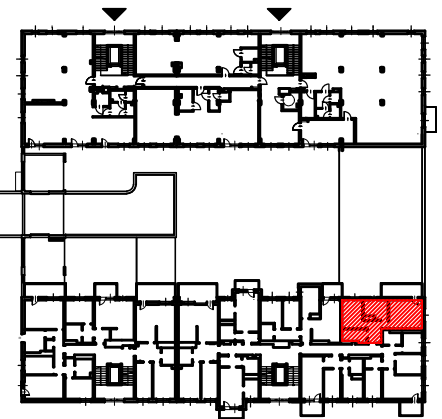

TĘCZOWY RAJ

Adres	Kondygnacja	Opis apartamentu	Powierzchnia
ul. Jeździecka 6/25	IV PIĘTRO	2 pokoje + kuchnia	45,74m²

RZUT MIESZKANIA
skala 1:100

LOKALIZACJA W BUDYNKU
skala 1:500

PLAN ZESPOŁU
skala 1:1000

ZESTAWIENIE POWIERZCHNI		
NR	POMIESZCZENIE	POWIERZCHNIA [m ²]
1.1.	Przedpokój	6,12
1.2.	Łazienka	5,32
1.3.	Pokój	10,59
1.4.	Kuchnia	7,50
1.5.	Pokój	16,21
ŁĄCZNIE		45,74m²
	Balkon	~ 9,50

RZUT MIESZKANIA ZOSTAŁ SPORZĄDZONY NA PODSTAWIE PROJEKTU BUDOWLANEGO I JEST WERSJĄ POGLĄDOWĄ. ZASTRZEGA SIĘ MOŻLIWOŚĆ ZMIAN W UKŁADACH MIESZKAŃ I PODANYCH POWIERZCHNIACH ZGODNIE Z ZAPISAMI UMOWY DEWELOPERSKIEJ