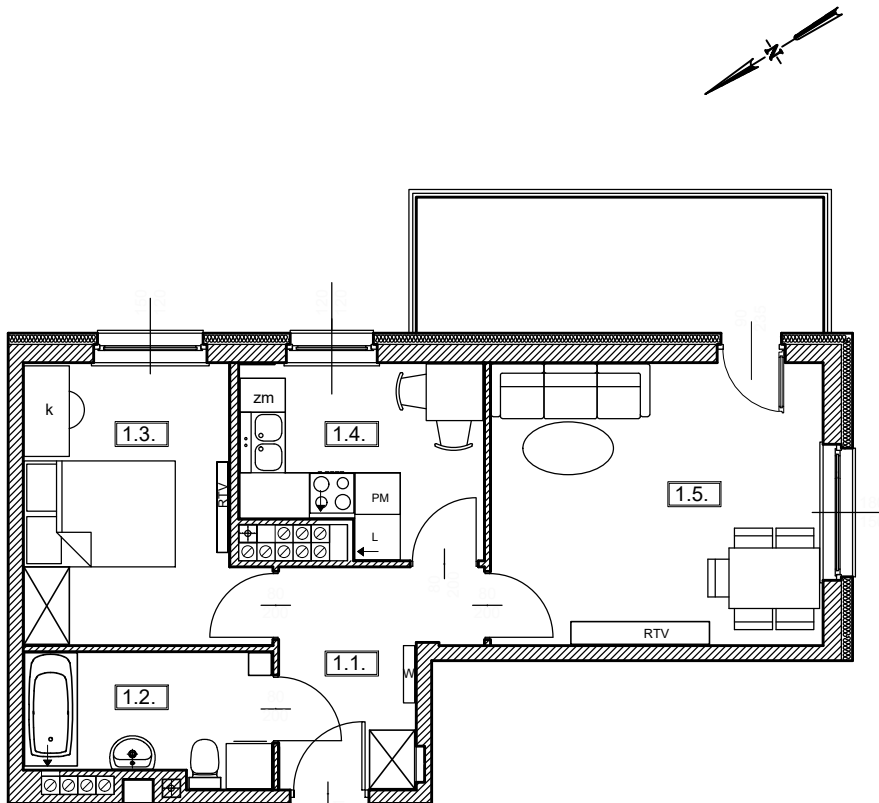

TĘCZOWY RAJ

Adres	Kondygnacja	Opis apartamentu	Powierzchnia
ul. Jeździecka 6/25	IV PIĘTRO	2 pokoje + kuchnia	45,74m²

RZUT MIESZKANIA
skala 1:100

LOKALIZACJA W BUDYNKU
skala 1:500

PLAN ZESPOŁU
skala 1:1000

ZESTAWIENIE POWIERZCHNI		
NR	POMIESZCZENIE	POWIERZCHNIA [m ²]
1.1.	Przedpokój	6,12
1.2.	Łazienka	5,32
1.3.	Pokój	10,59
1.4.	Kuchnia	7,50
1.5.	Pokój	16,21
ŁĄCZNIE		45,74m²
	Balkon	~ 9,50

RZUT MIESZKANIA ZOSTAŁ SPORZĄDZONY NA PODSTAWIE PROJEKTU BUDOWLANEGO I JEST WERSJĄ POGLĄDOWĄ. ZASTRZEGA SIĘ MOŻLIWOŚĆ ZMIAN W UKŁADACH MIESZKAŃ I PODANYCH POWIERZCHNIACH ZGODNIE Z ZAPISAMI UMOWY DEWELOPERSKIEJ