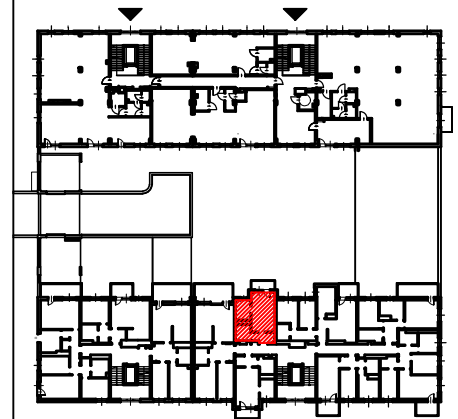

TĘCZOWY RAJ

Adres	Kondygnacja	Opis apartamentu	Powierzchnia
ul. Jeździecka 6/23	IV PIĘTRO	pokój + kuchnia	29,00m²

RZUT MIESZKANIA
skala 1:100

LOKALIZACJA W BUDYNKU
skala 1:500

PLAN ZESPOŁU
skala 1:1000

ZESTAWIENIE POWIERZCHNI		
NR	POMIESZCZENIE	POWIERZCHNIA [m ²]
1.1.	Przedpokój	3,84
1.2.	Łazienka	4,08
1.3.	Kuchnia	5,08
1.4.	Pokój	16,00
ŁĄCZNIE		29,00m²
	Balkon	~ 3,70