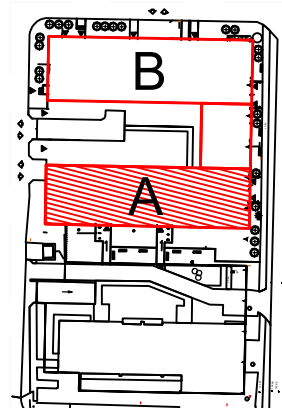

TĘCZOWY RAJ

Adres	Kondygnacja	Opis apartamentu	Powierzchnia
ul. Jeździecka 6/23	IV PIĘTRO	pokój + kuchnia	29,00m²

RZUT MIESZKANIA
skala 1:100

LOKALIZACJA W BUDYNKU
skala 1:500

PLAN ZESPOŁU
skala 1:1000

ZESTAWIENIE POWIERZCHNI		
NR	POMIESZCZENIE	POWIERZCHNIA [m ²]
1.1.	Przedpokój	3,84
1.2.	Łazienka	4,08
1.3.	Kuchnia	5,08
1.4.	Pokój	16,00
ŁĄCZNIE		29,00m²
	Balkon	~ 3,70

RZUT MIESZKANIA ZOSTAŁ SPORZĄDZONY NA PODSTAWIE PROJEKTU BUDOWLANEGO I JEST WERSJĄ POGLĄDOWĄ. ZASTRZEGA SIĘ MOŻLIWOŚĆ ZMIAN W UKŁADACH MIESZKAŃ I PODANYCH POWIERZCHNIACH ZGODNIE Z ZAPISAMI UMOWY DEWELOPERSKIEJ