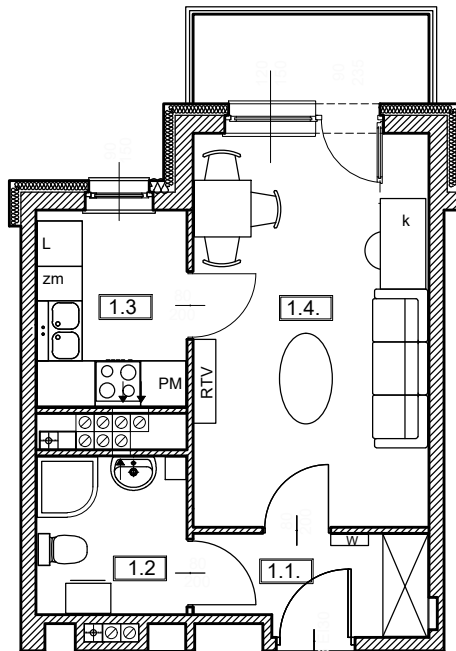

TĘCZOWY RAJ

Adres	Kondygnacja	Opis apartamentu	Powierzchnia
ul. Jeździecka 6/23	IV PIĘTRO	pokój + kuchnia	29,00m²

RZUT MIESZKANIA
skala 1:100

LOKALIZACJA W BUDYNKU
skala 1:500

PLAN ZESPOŁU
skala 1:1000

ZESTAWIENIE POWIERZCHNI		
NR	POMIESZCZENIE	POWIERZCHNIA [m ²]
1.1.	Przedpokój	3,84
1.2.	Łazienka	4,08
1.3.	Kuchnia	5,08
1.4.	Pokój	16,00
ŁĄCZNIE		29,00m²
	Balkon	~ 3,70