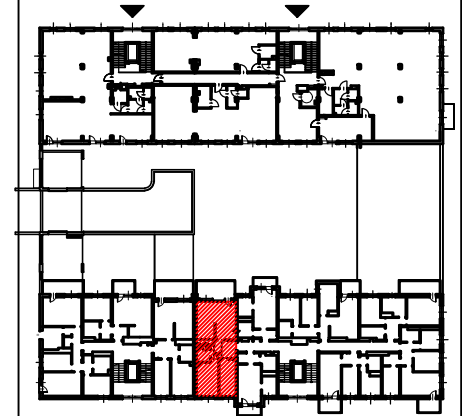

# TĘCZOWY RAJ

Adres	Kondygnacja	Opis apartamentu	Powierzchnia
ul. Jeździecka 6/22	IV PIĘTRO	3 pokoje z aneksem kuchennym	<b>61,25 m<sup>2</sup></b>

RZUT MIESZKANIA  
skala 1:100

LOKALIZACJA W BUDYNKU  
skala 1:500

PLAN ZESPOŁU  
skala 1:1000

ZESTAWIENIE POWIERZCHNI		
NR	POMIESZCZENIE	POWIERZCHNIA [m <sup>2</sup> ]
1.1.	Przedpokój	8,03
1.2.	Pokój	10,58
1.3.	Pokój	13,01
1.4.	Łazienka	3,97
1.5.	Pokój z aneksem kuchennym	25,66
<b>ŁĄCZNIE</b>		<b>61,25 m<sup>2</sup></b>
	Balkon	~ 12,00