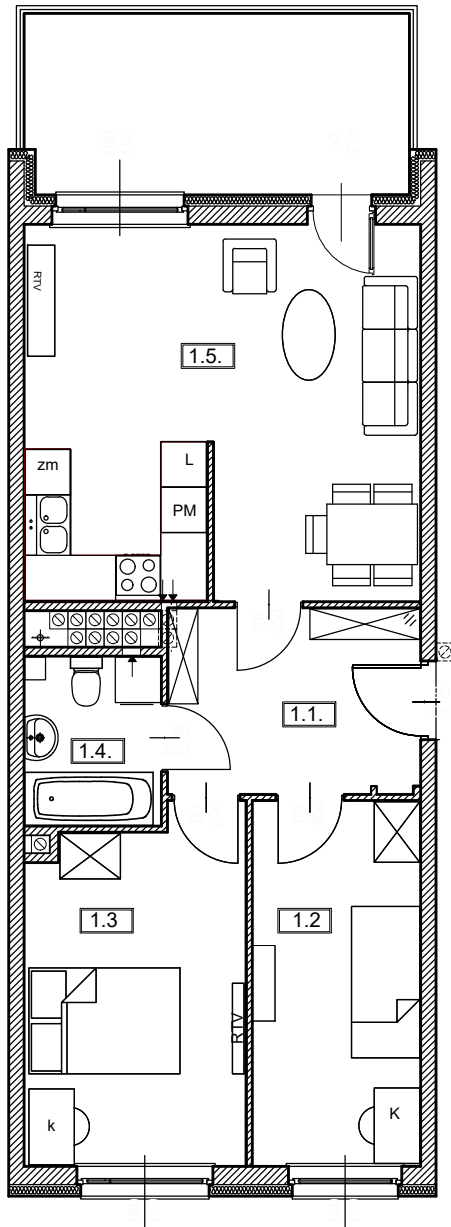

# TĘCZOWY RAJ

Adres	Kondygnacja	Opis apartamentu	Powierzchnia
ul. Jeździecka 6/22	IV PIĘTRO	3 pokoje z aneksem kuchennym	<b>61,25 m<sup>2</sup></b>

RZUT MIESZKANIA  
skala 1:100

LOKALIZACJA W BUDYNKU  
skala 1:500

PLAN ZESPOŁU  
skala 1:1000

ZESTAWIENIE POWIERZCHNI		
NR	POMIESZCZENIE	POWIERZCHNIA [m <sup>2</sup> ]
1.1.	Przedpokój	8,03
1.2.	Pokój	10,58
1.3.	Pokój	13,01
1.4.	Łazienka	3,97
1.5.	Pokój z aneksem kuchennym	25,66
<b>ŁĄCZNIE</b>		<b>61,25 m<sup>2</sup></b>
	Balkon	~ 12,00