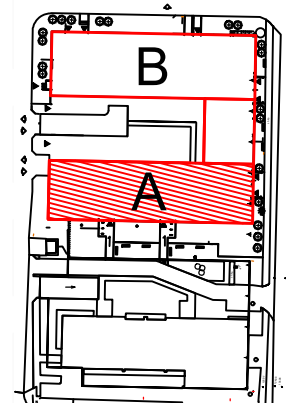

# TĘCZOWY RAJ

Adres	Kondygnacja	Opis apartamentu	Powierzchnia
ul. Jeździecka 6/22	IV PIĘTRO	3 pokoje z aneksem kuchennym	<b>61,25 m<sup>2</sup></b>

RZUT MIESZKANIA  
skala 1:100

LOKALIZACJA W BUDYNKU  
skala 1:500

PLAN ZESPOŁU  
skala 1:1000

ZESTAWIENIE POWIERZCHNI		
NR	POMIESZCZENIE	POWIERZCHNIA [m <sup>2</sup> ]
1.1.	Przedpokój	8,03
1.2.	Pokój	10,58
1.3.	Pokój	13,01
1.4.	Łazienka	3,97
1.5.	Pokój z aneksem kuchennym	25,66
<b>ŁĄCZNIE</b>		<b>61,25 m<sup>2</sup></b>
	Balkon	~ 12,00